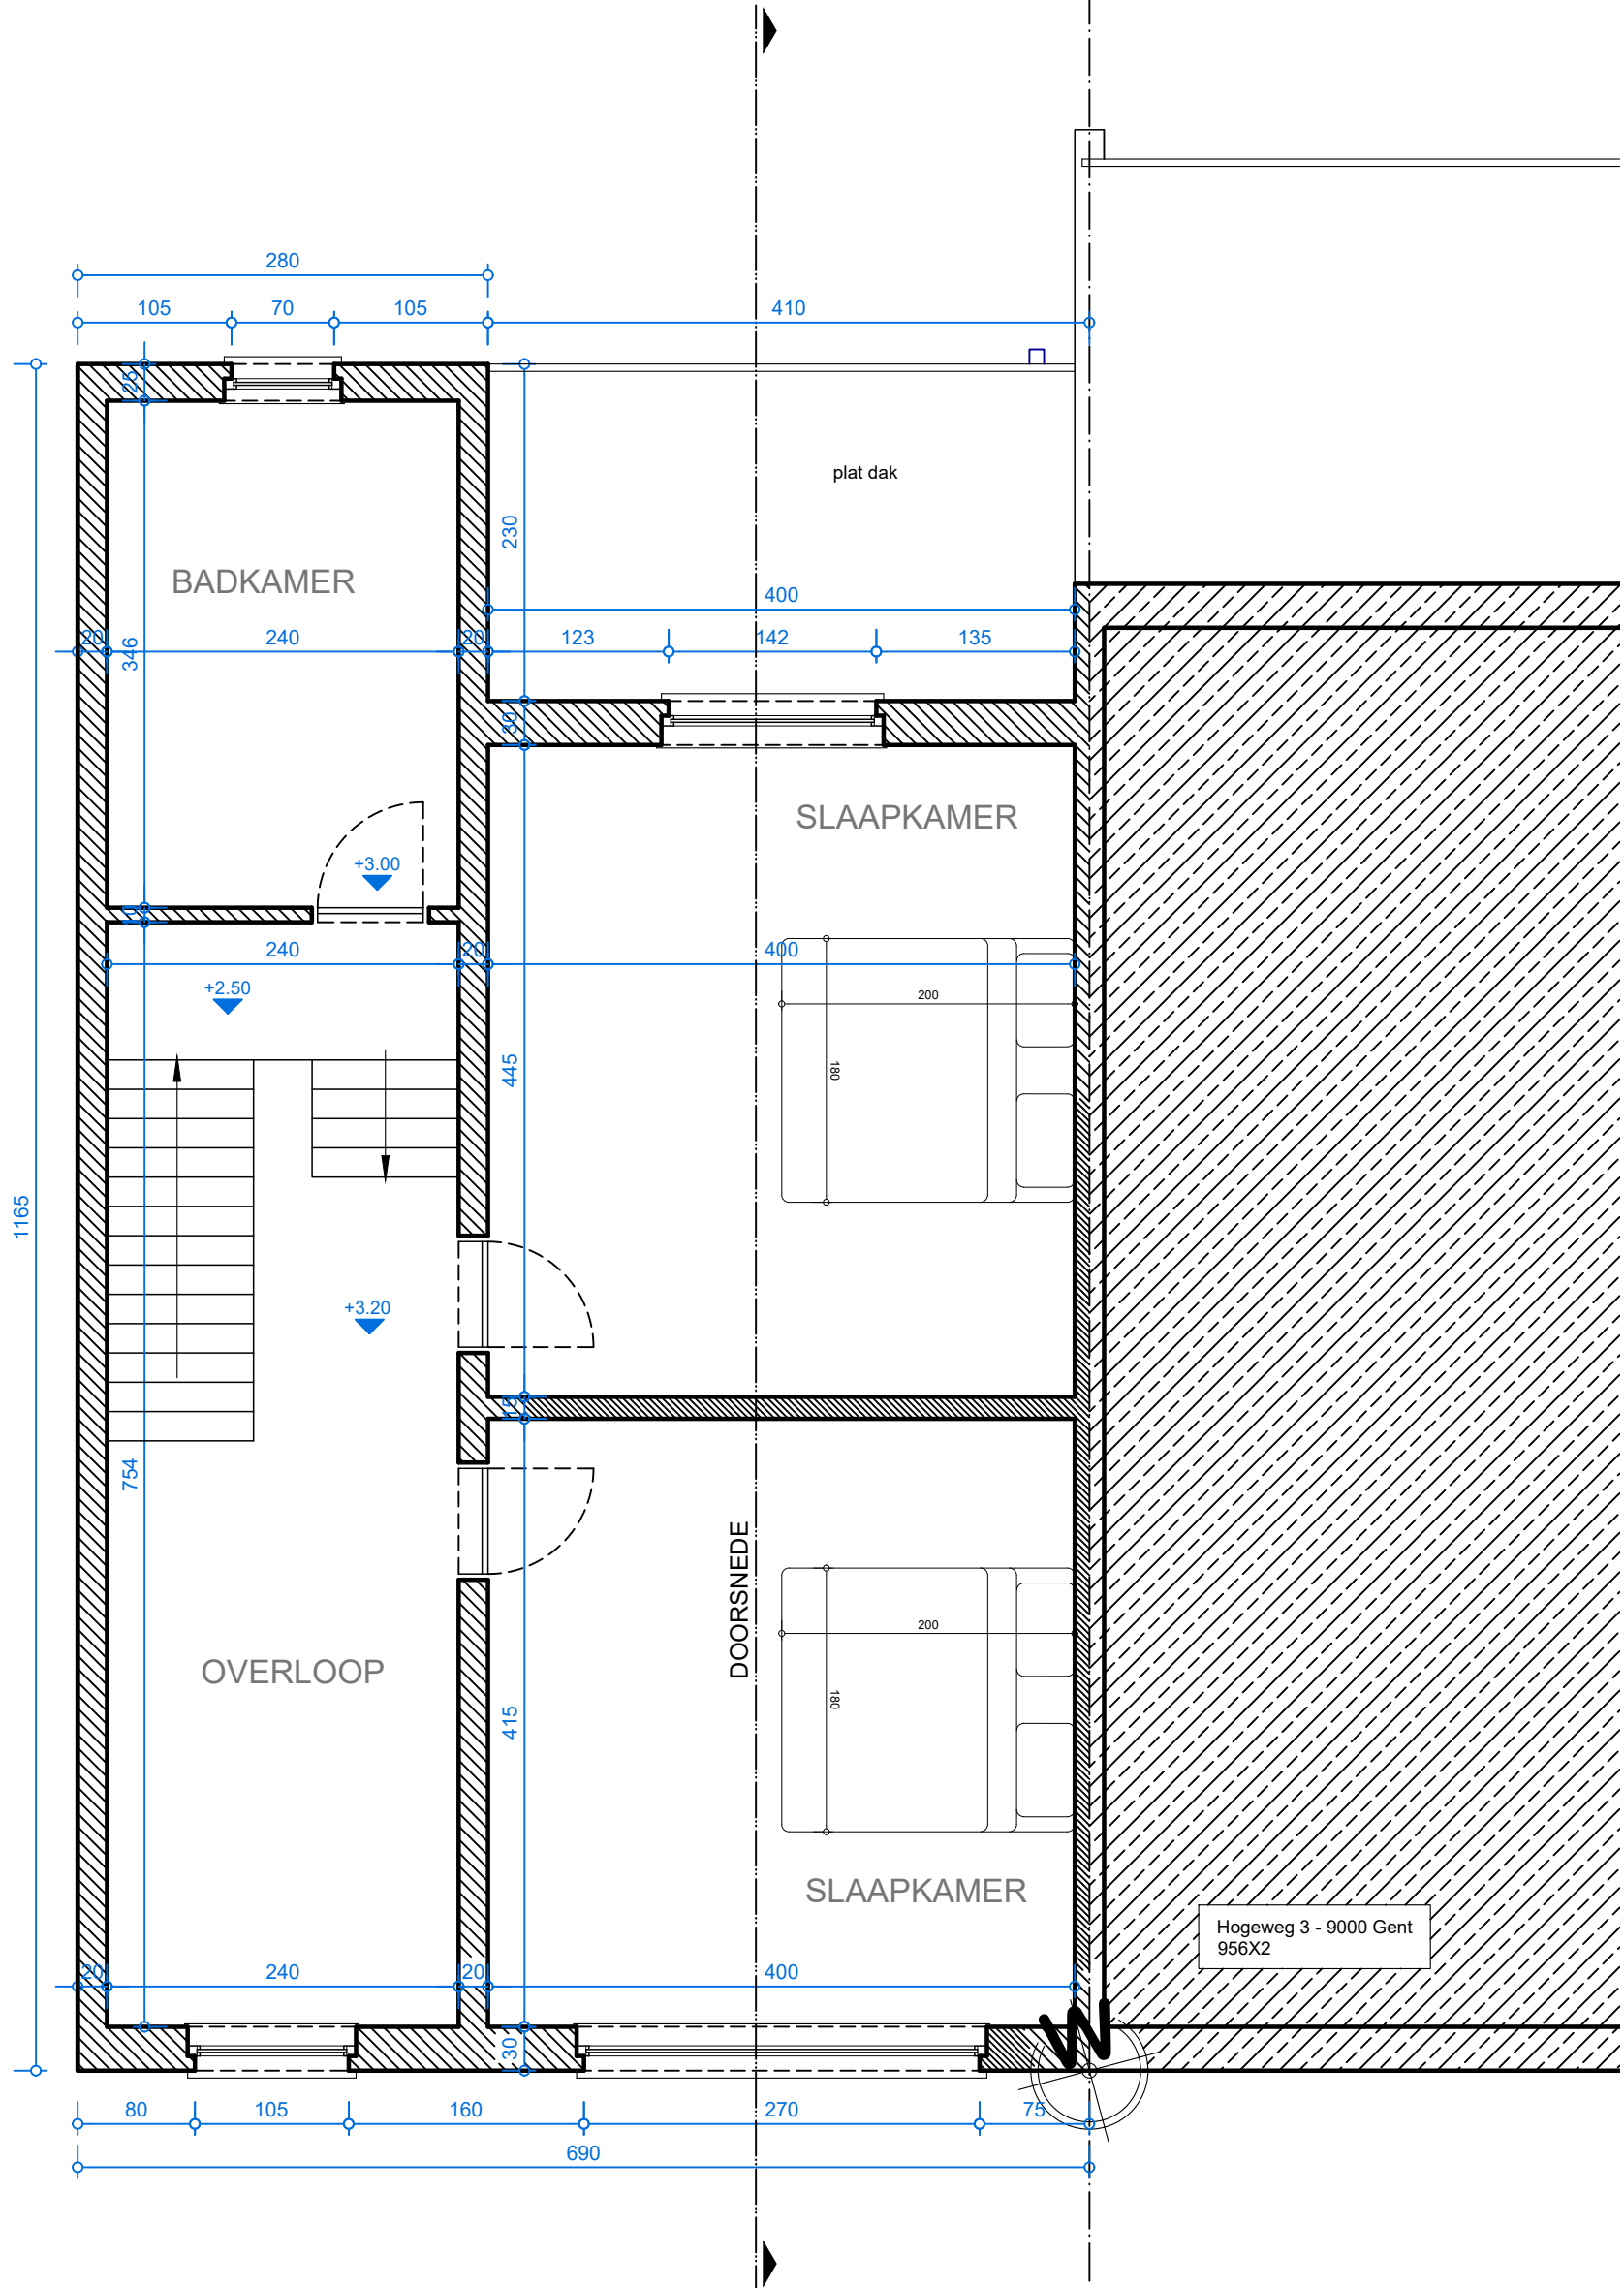

 naburige bebouwing
 constructies in steen

Hogeweg - 9000 Gent 956R3

Hogeweg 3 - 9000 Gent 956X2