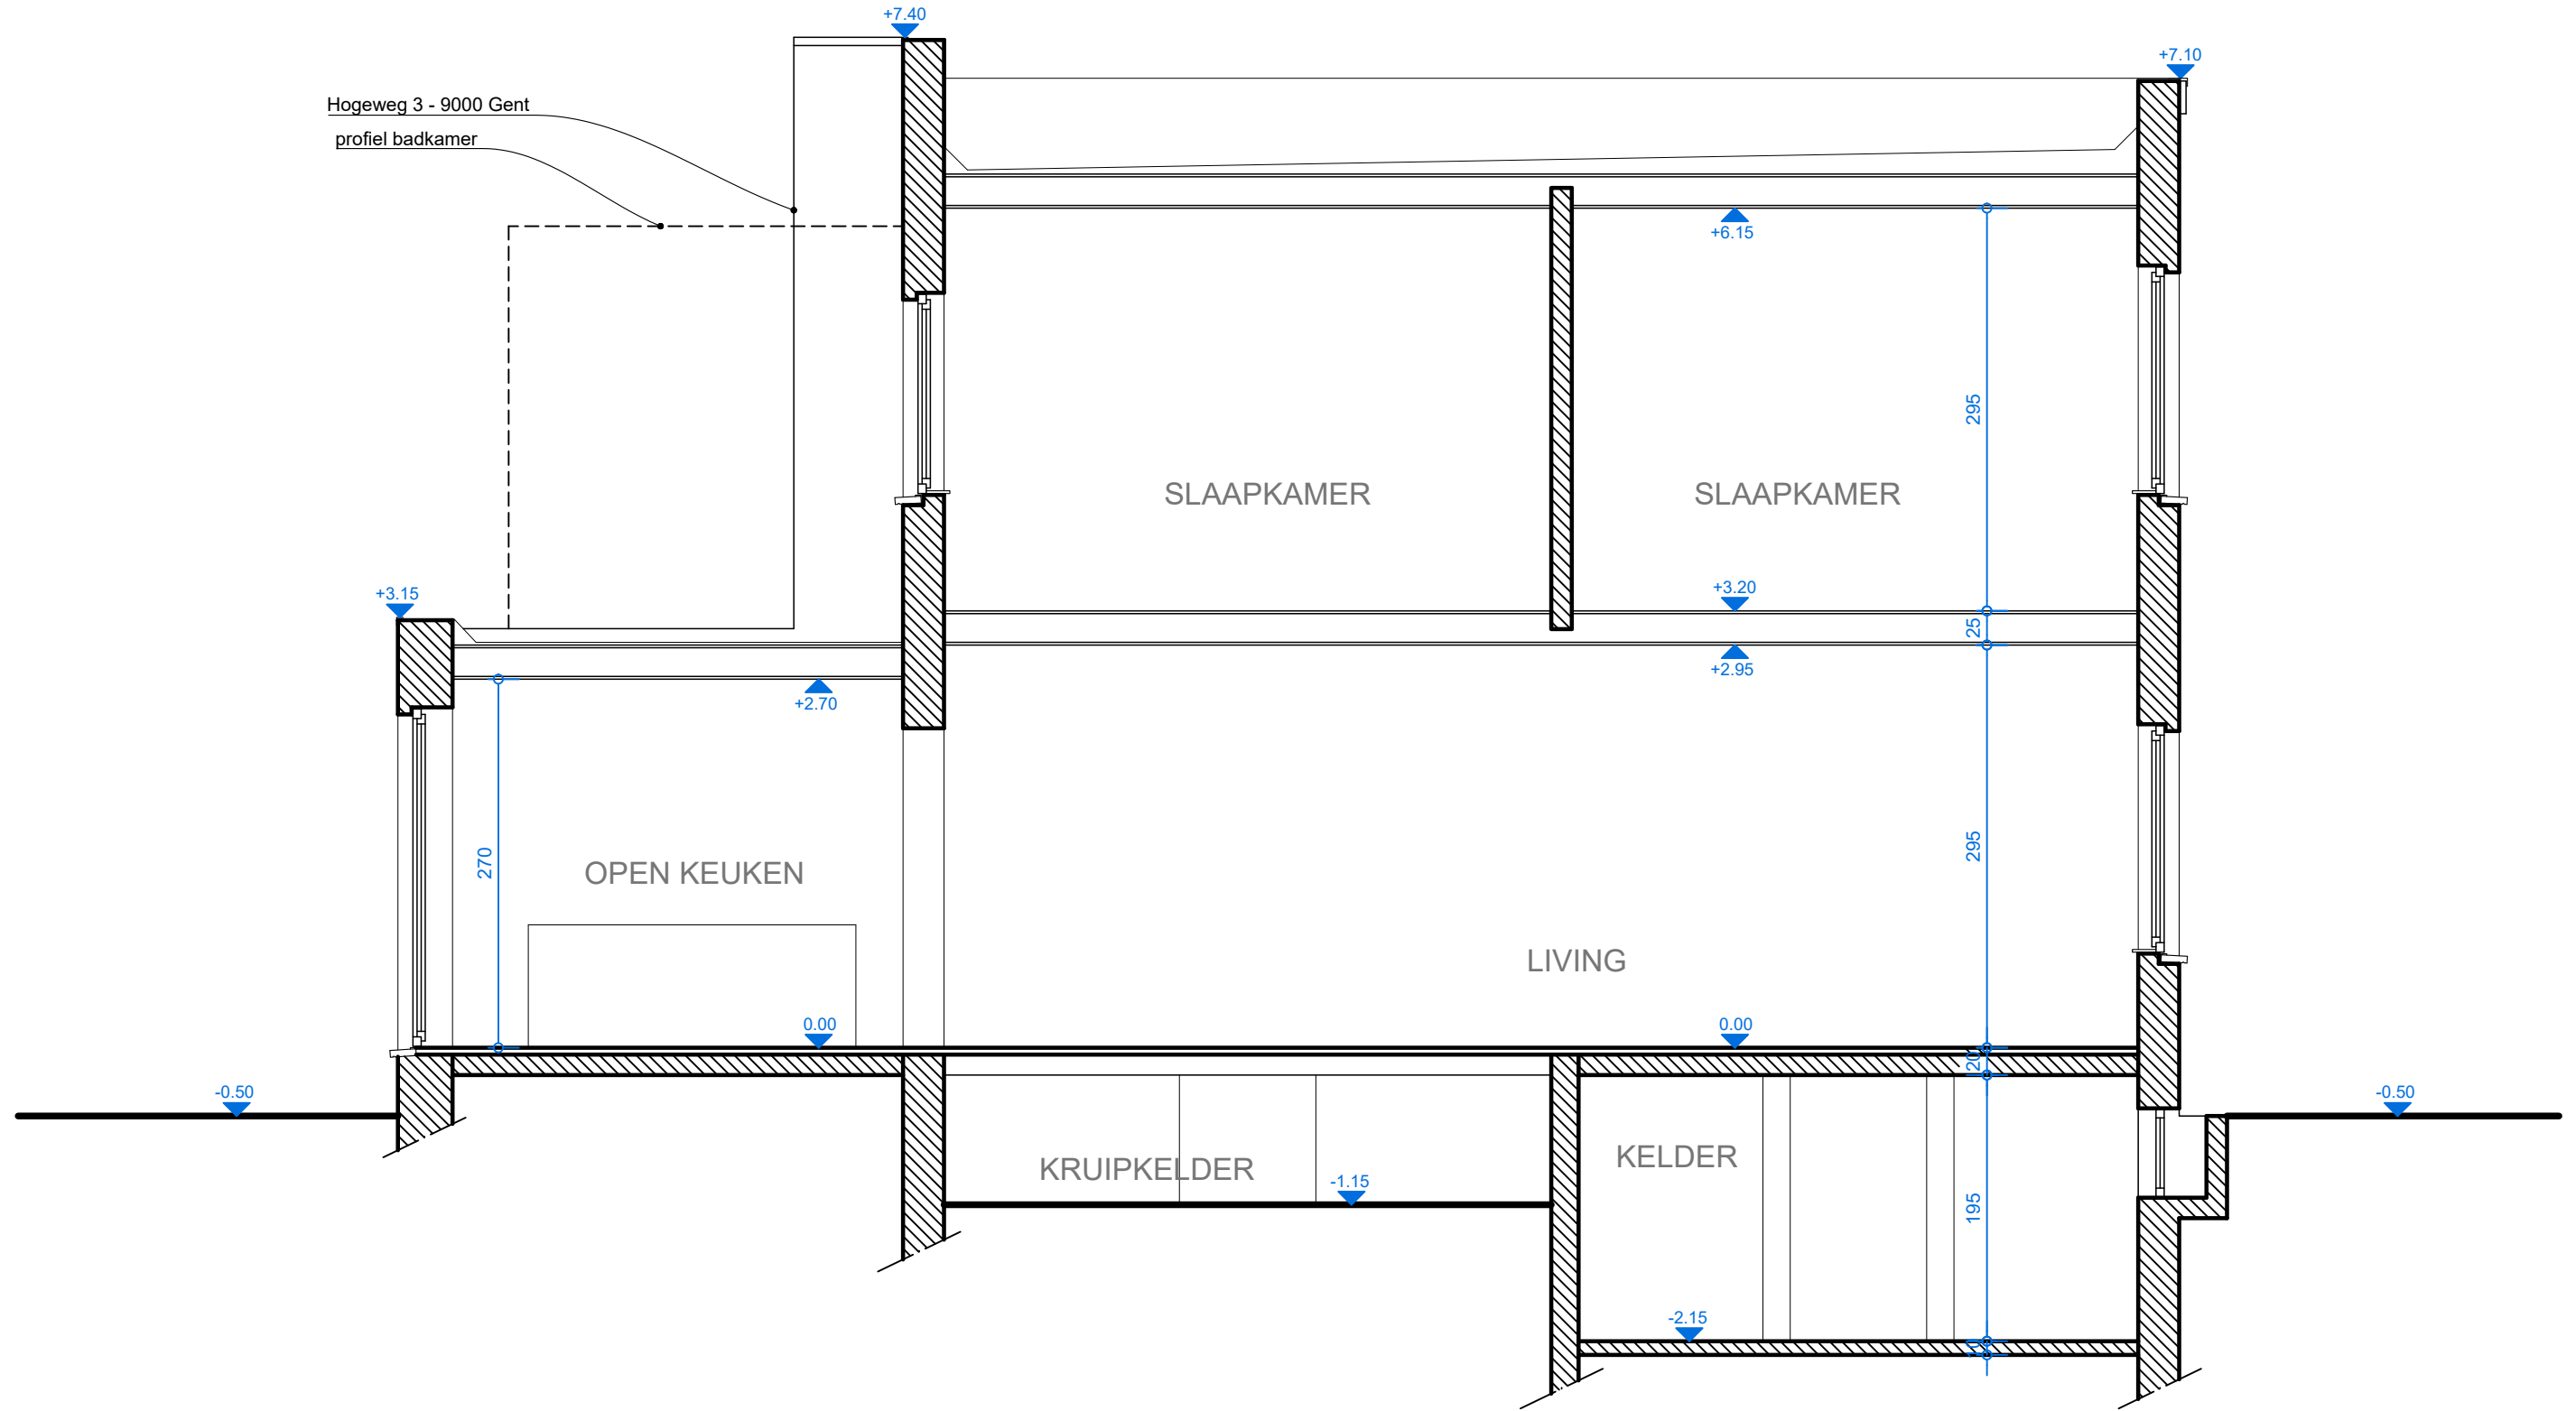

-  naburige bebouwing
-  constructies in steen

1:100

**DOORSNEDE - nieuwe toestand 1/50**  
 Michaël Devos - architect --- Gasmeterlaan 236 - 9000 Gent - michael.devos@telenet.be

02/2024  
 29