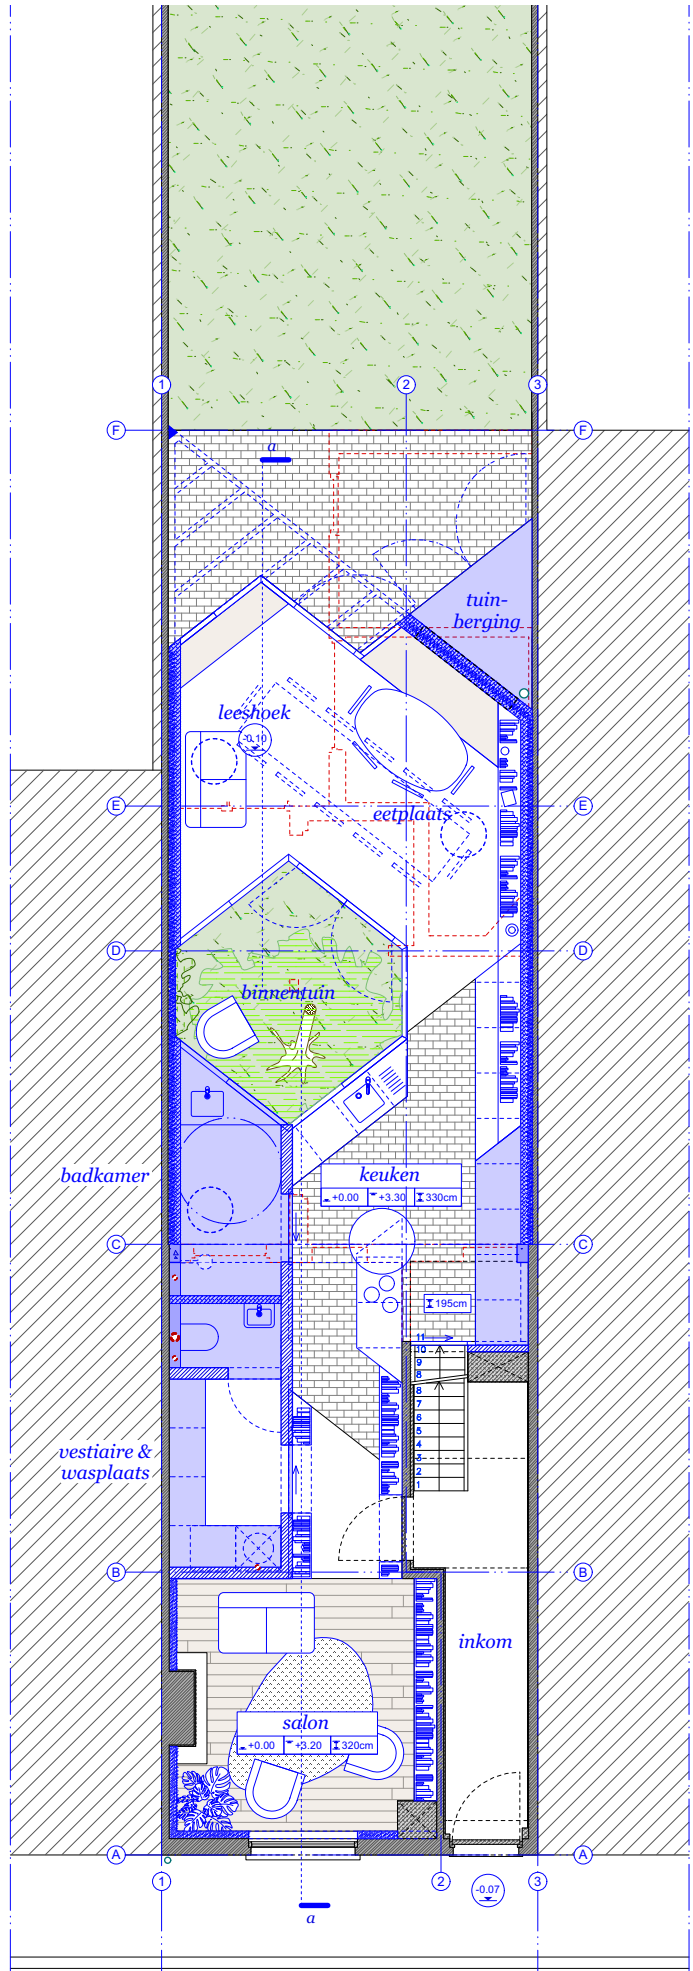

ZIE BIJZONDERE
VOORWAARDE(N)

nieuwe toestand
+0 gelijkvloers

bouwheer Marianne Ryckewaert
architect Hanne & Sam architecten

DHONDT

04.04.2024
schaal 1:100