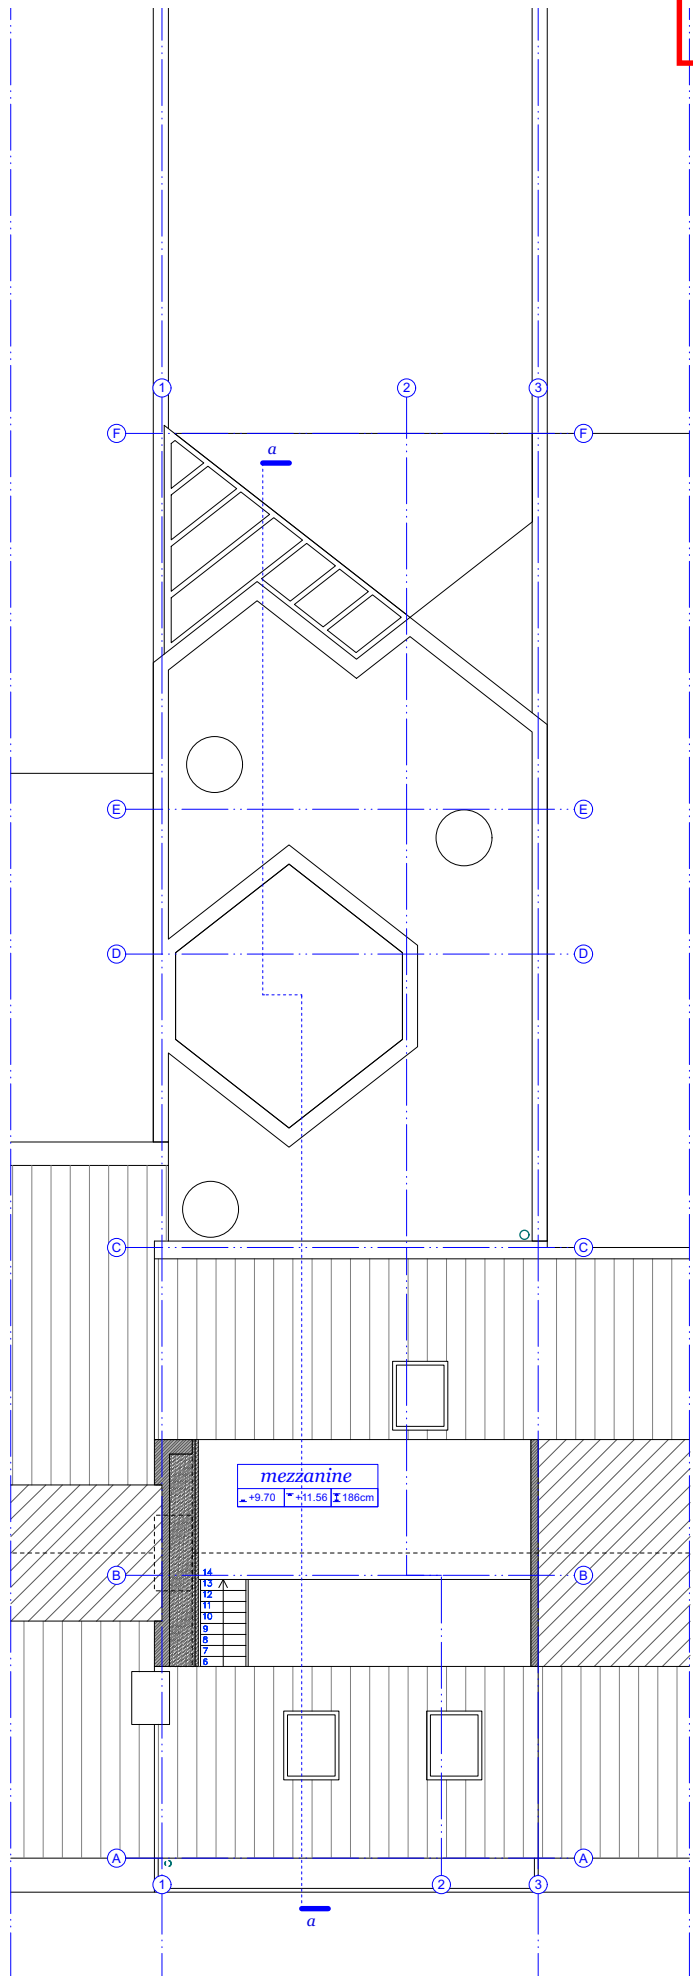

**ZIE BIJZONDERE
VOORWAARDE(N)**

nieuwe toestand
+3 mezzanine

bouwheer Marianne Ryckewaert
architect Hanne & Sam architecten

DHONDT

04.04.2024
schaal 1:100