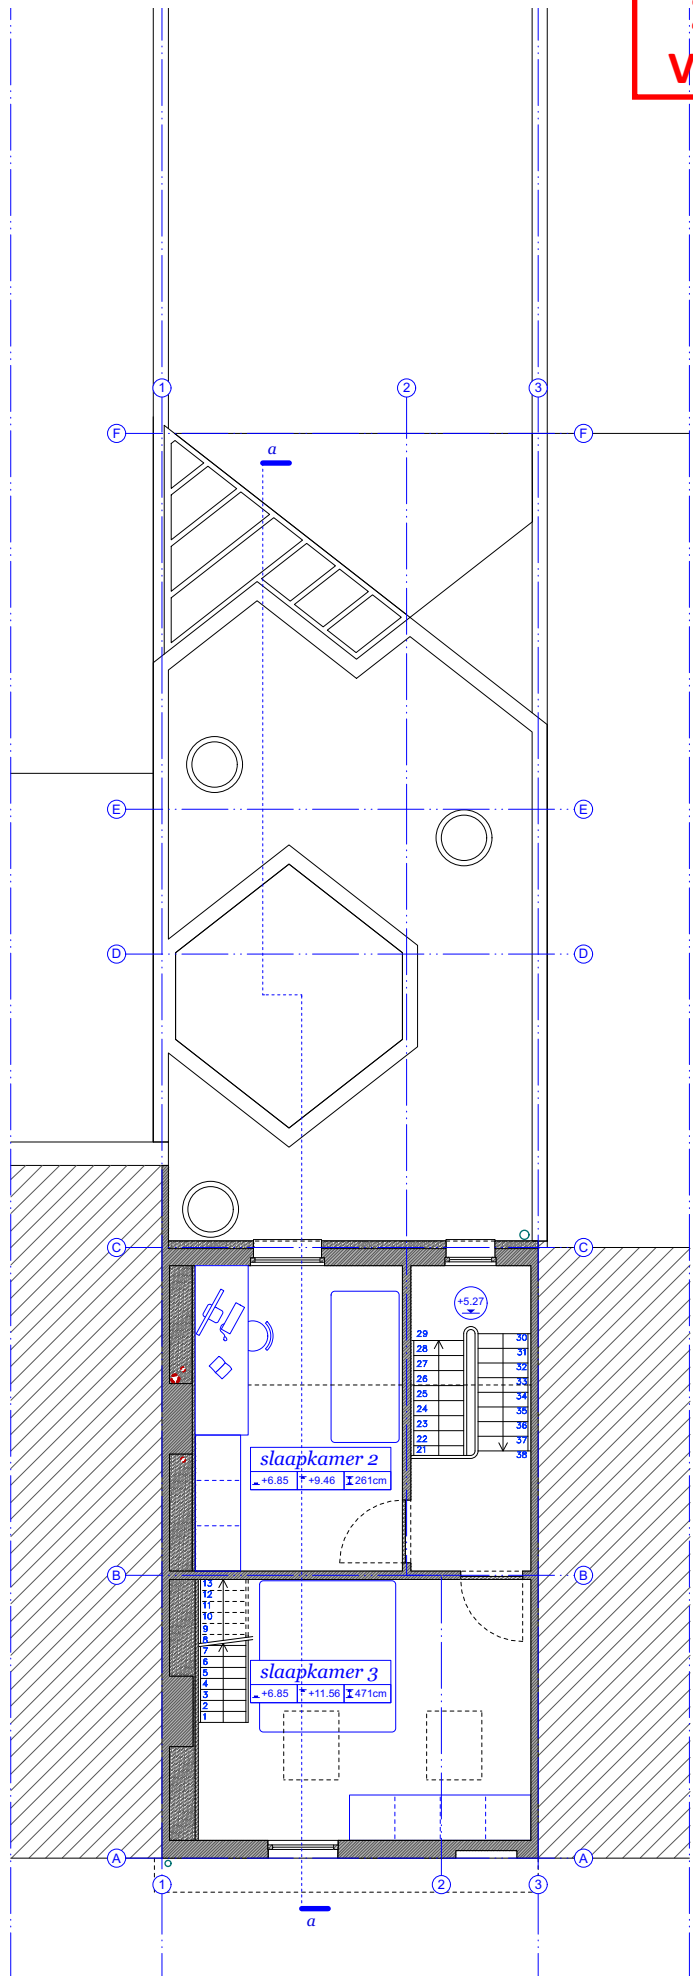

**ZIE BIJZONDERE
VOORWAARDE(N)**

nieuwe toestand
+2 verdieping

bouwheer Marianne Ryckewaert
architect Hanne & Sam architecten

DHONDT

04.04.2024
schaal 1:100