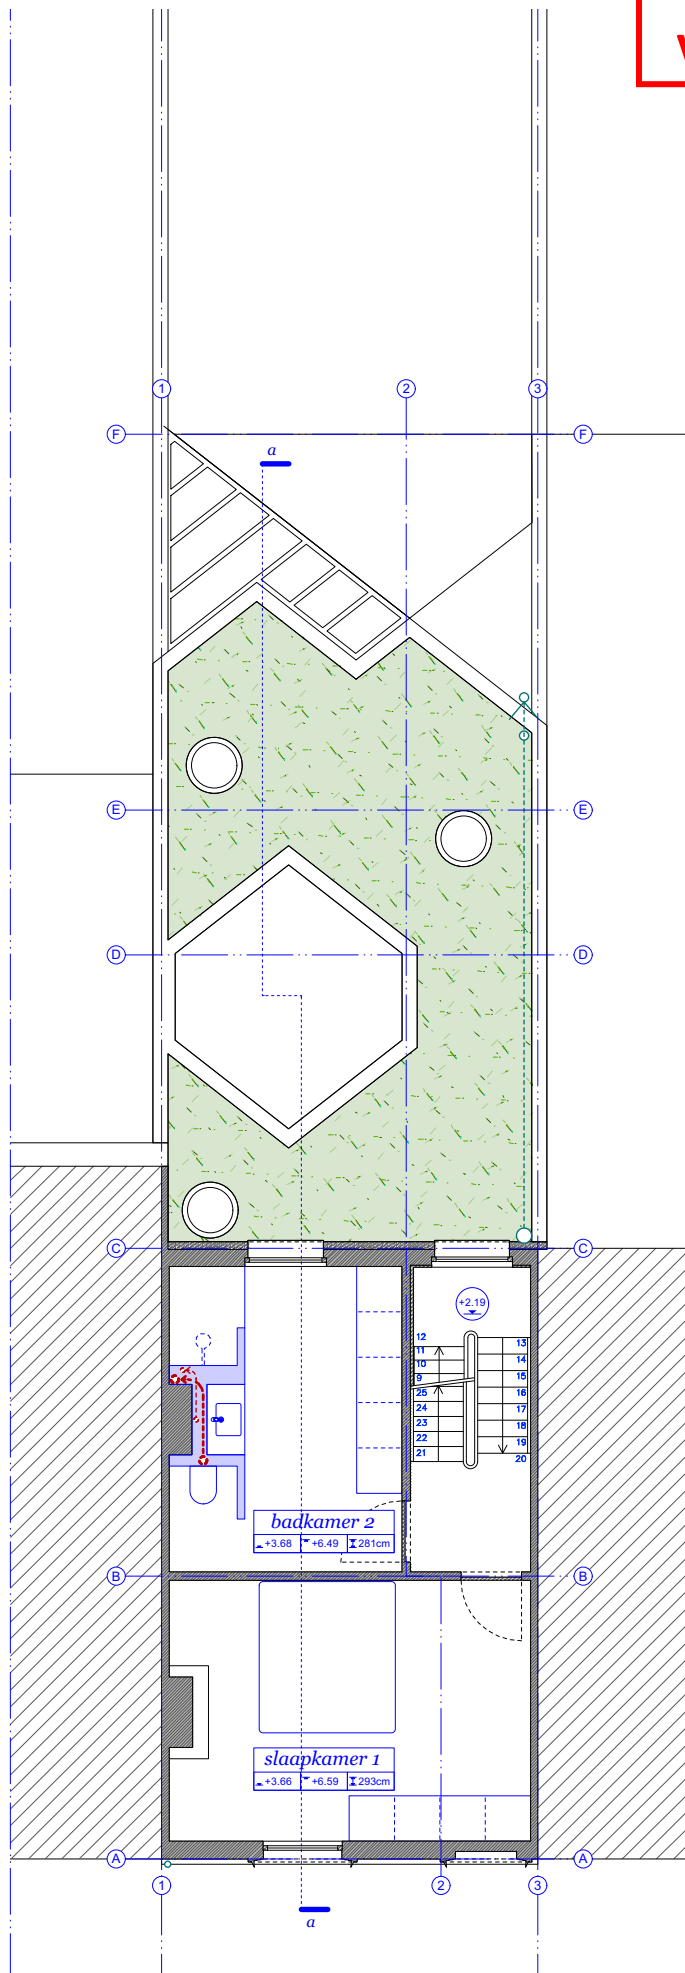

ZIE BIJZONDERE
VOORWAARDE(N)

nieuwe toestand
+1 verdieping

bouwheer Marianne Ryckewaert
architect Hanne & Sam architecten

DHONDT

04.04.2024
schaal 1:100