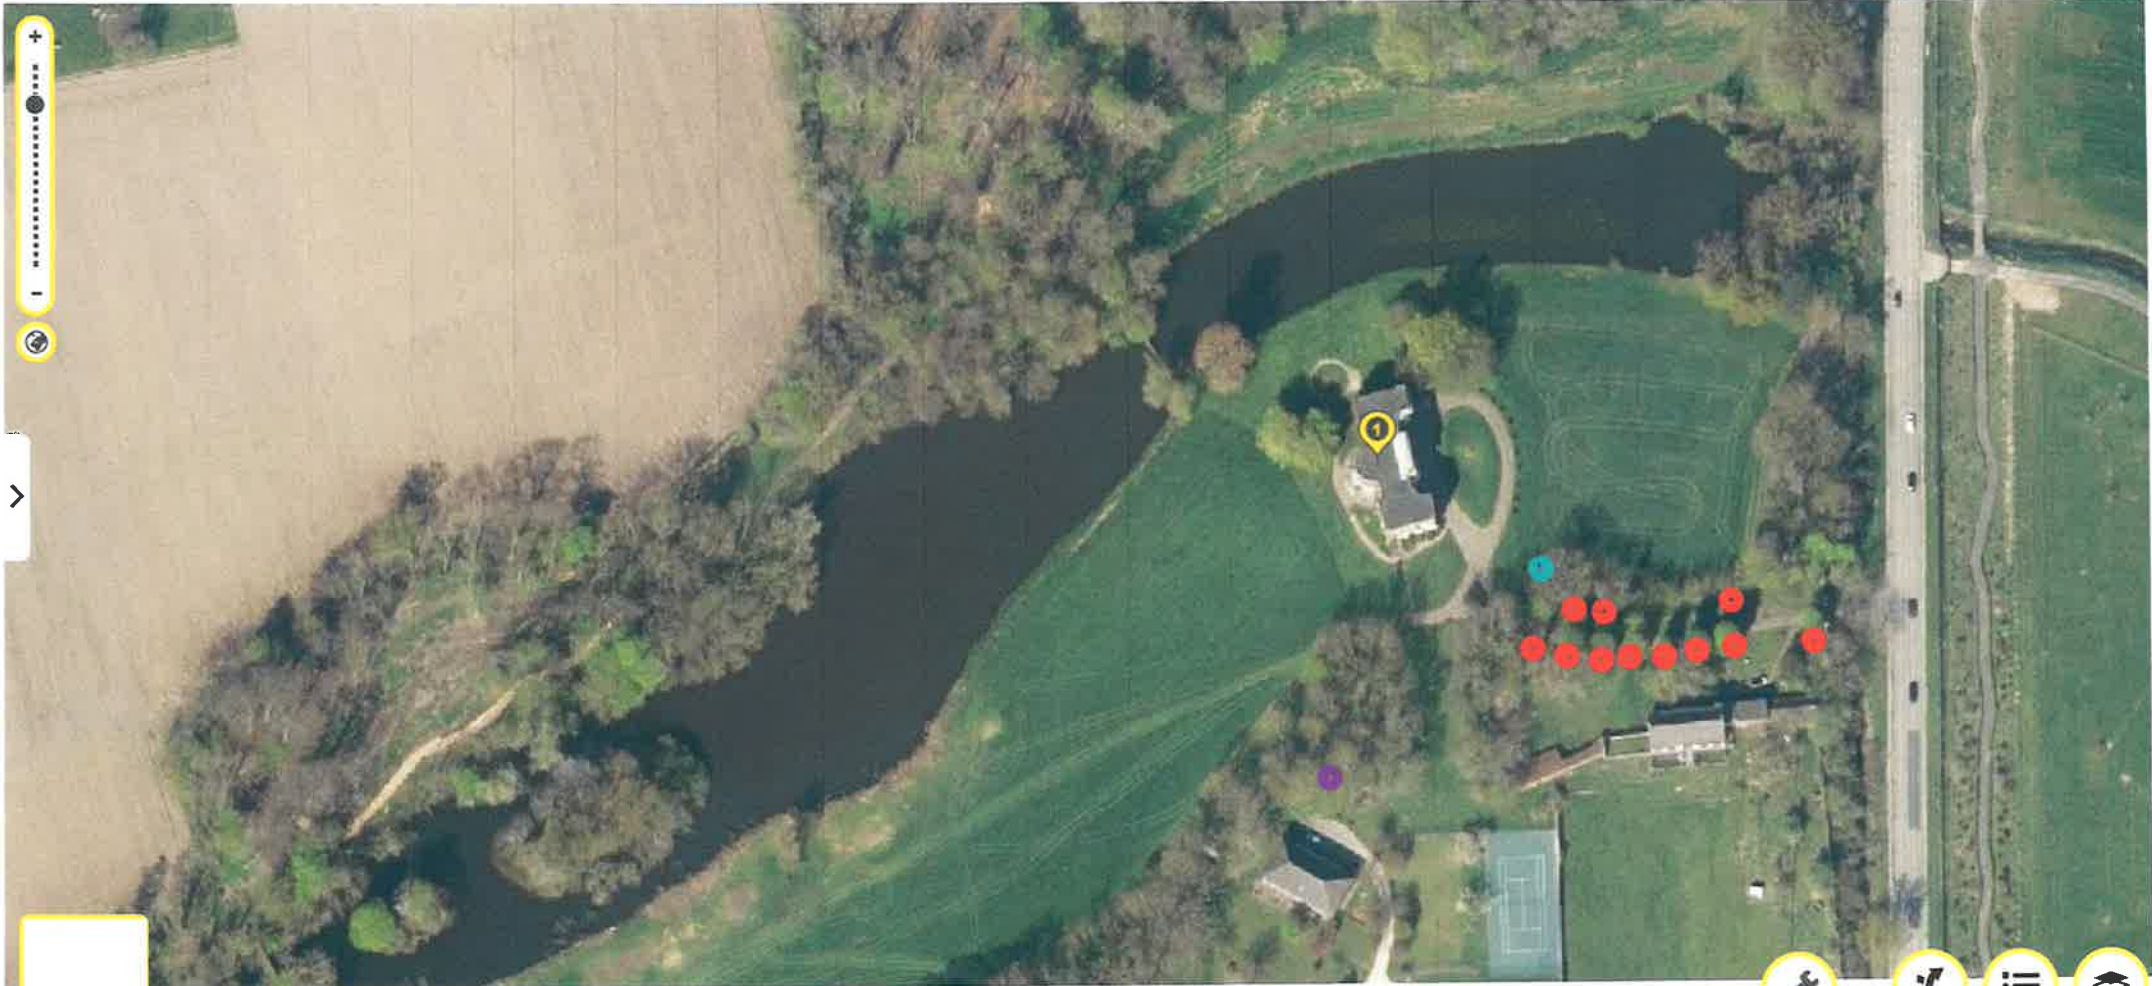

Bosstraat 89, 9031 Gent

x

2017/09/08

40 m

51°05'04,619"NB - 3°37'58,830"OL

Schaal: 1 : 1 421

Tools

Route

Legende

Kaarten

Bosstraat 89, 9031 Drogen

Bestaande toestand
te kappen bomen
13 bomen

Christophe Vander Eecken
ValE

Bosstraat 89, 9031 Drongen
Mieuwe bestand
inplantings plan
mieuwe bomen
aan te planten
Christophe Vander Eecken
CDE