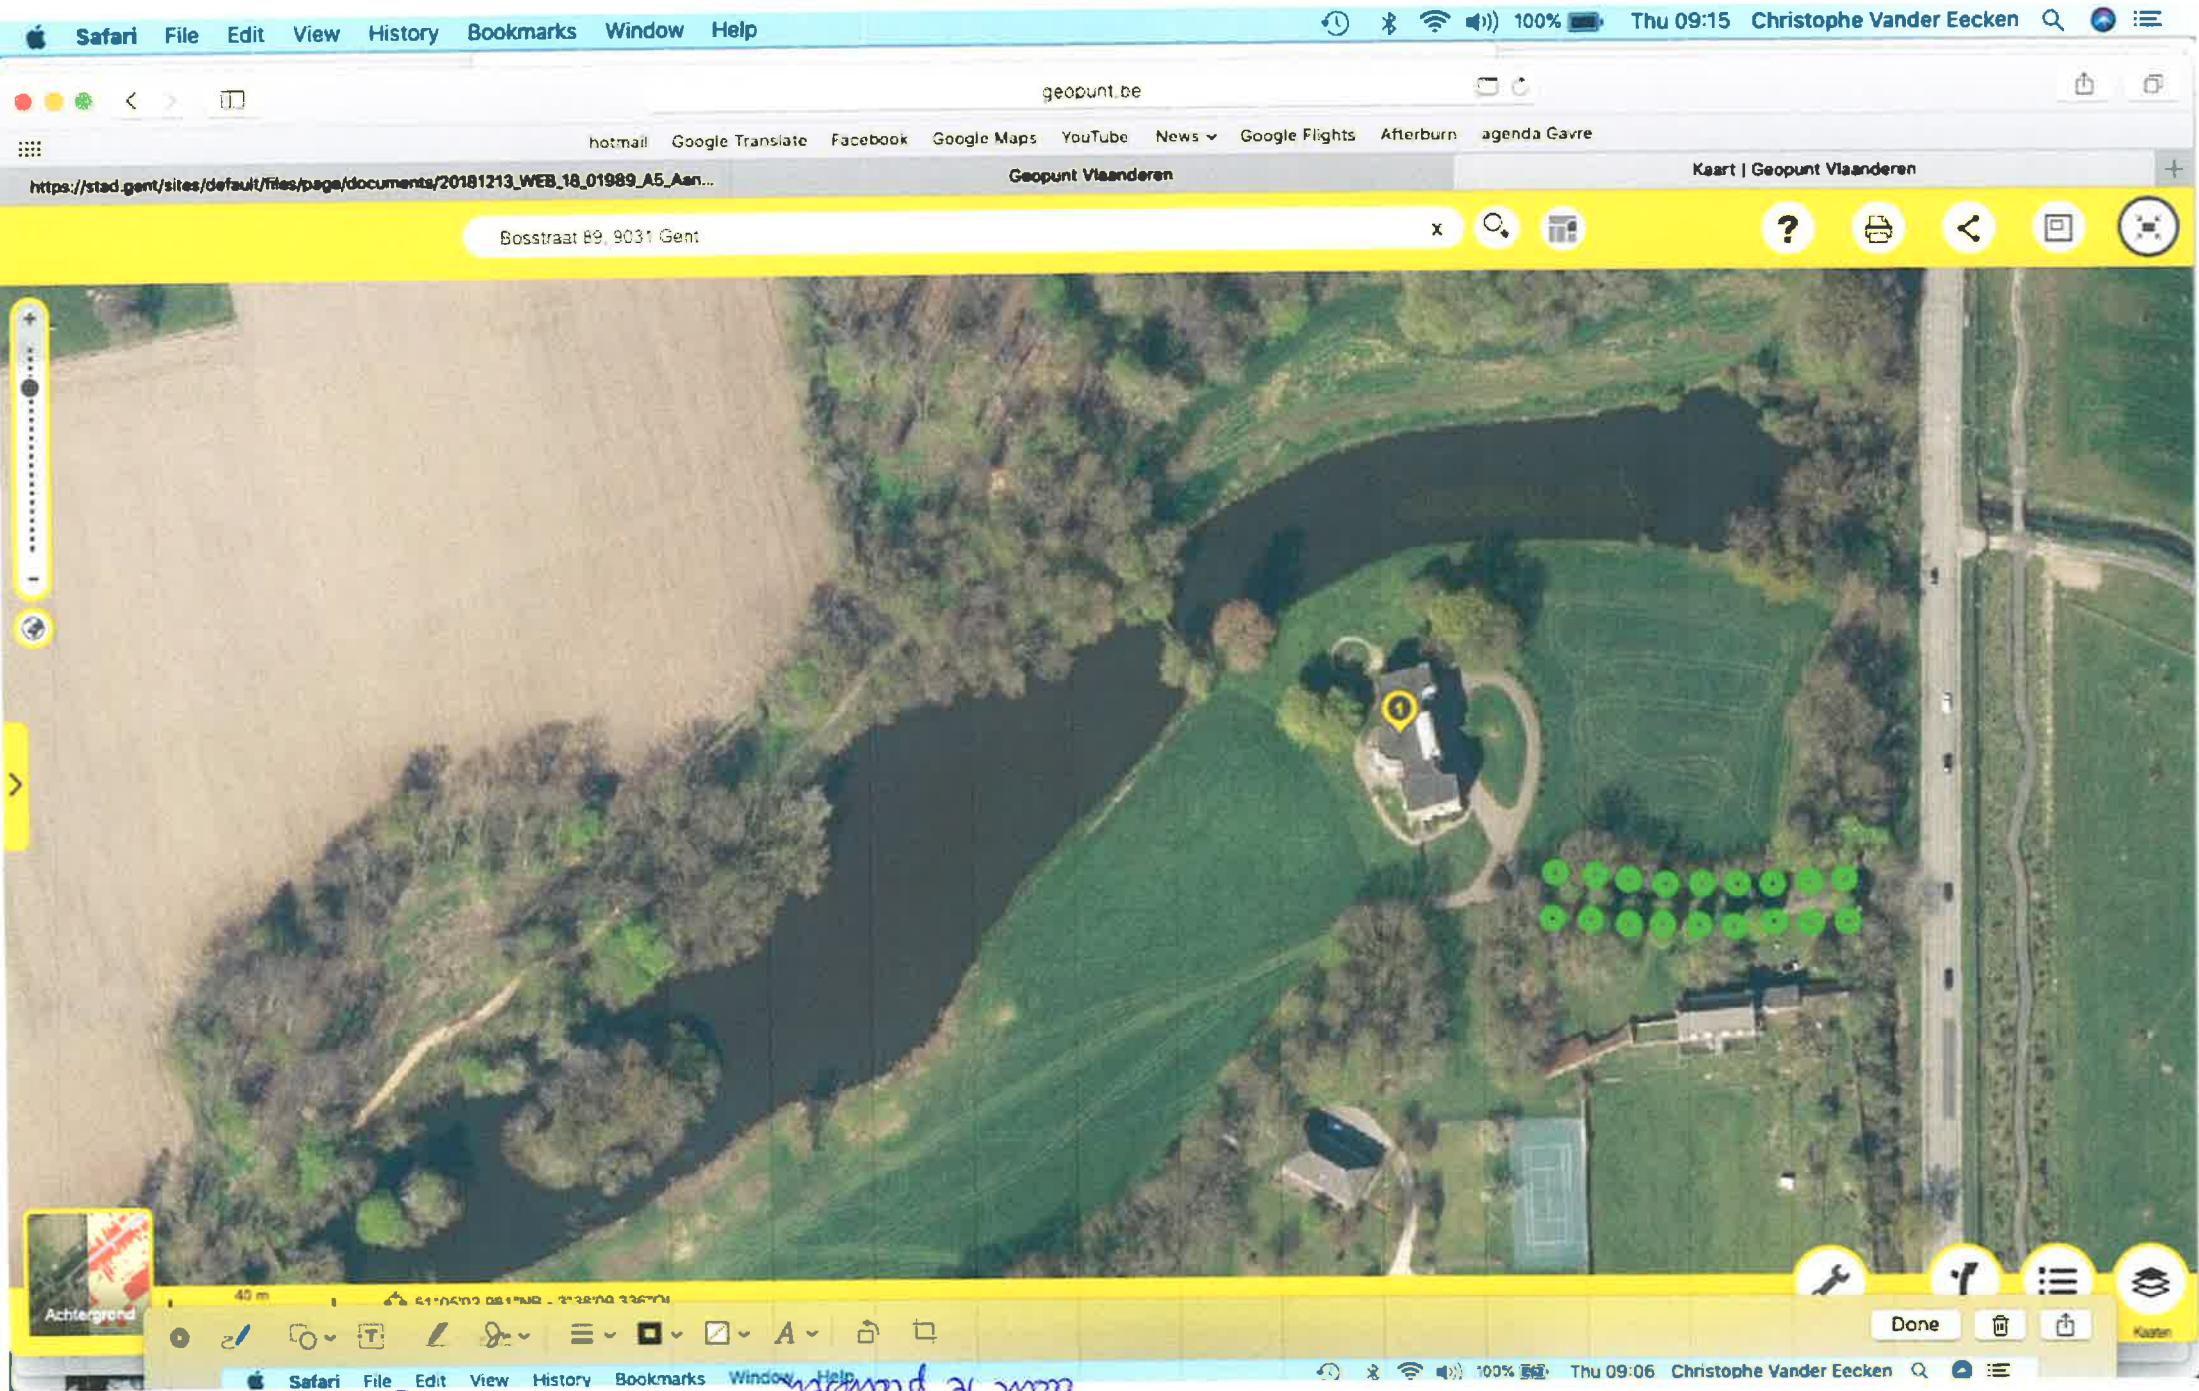

Bosstraat 89, 9031 Gent

x

2017/09/08

40 m

51°05'04,619"NB - 3°37'58,830"OL

Schaal: 1 : 1 421

Tools

Route

Legende

Kaarten

Bosstraat 89, 9031 Drogen

Bestaande toestand
te kappen bomen
13 bomen

Christophe Vander Eecken
ValE

Bosstraat 89, 9031 Drongen
Mieuwe bestand
inplantings plan
mieuwe bomen
aan te planten
Christophe Vander Eecken
CDE