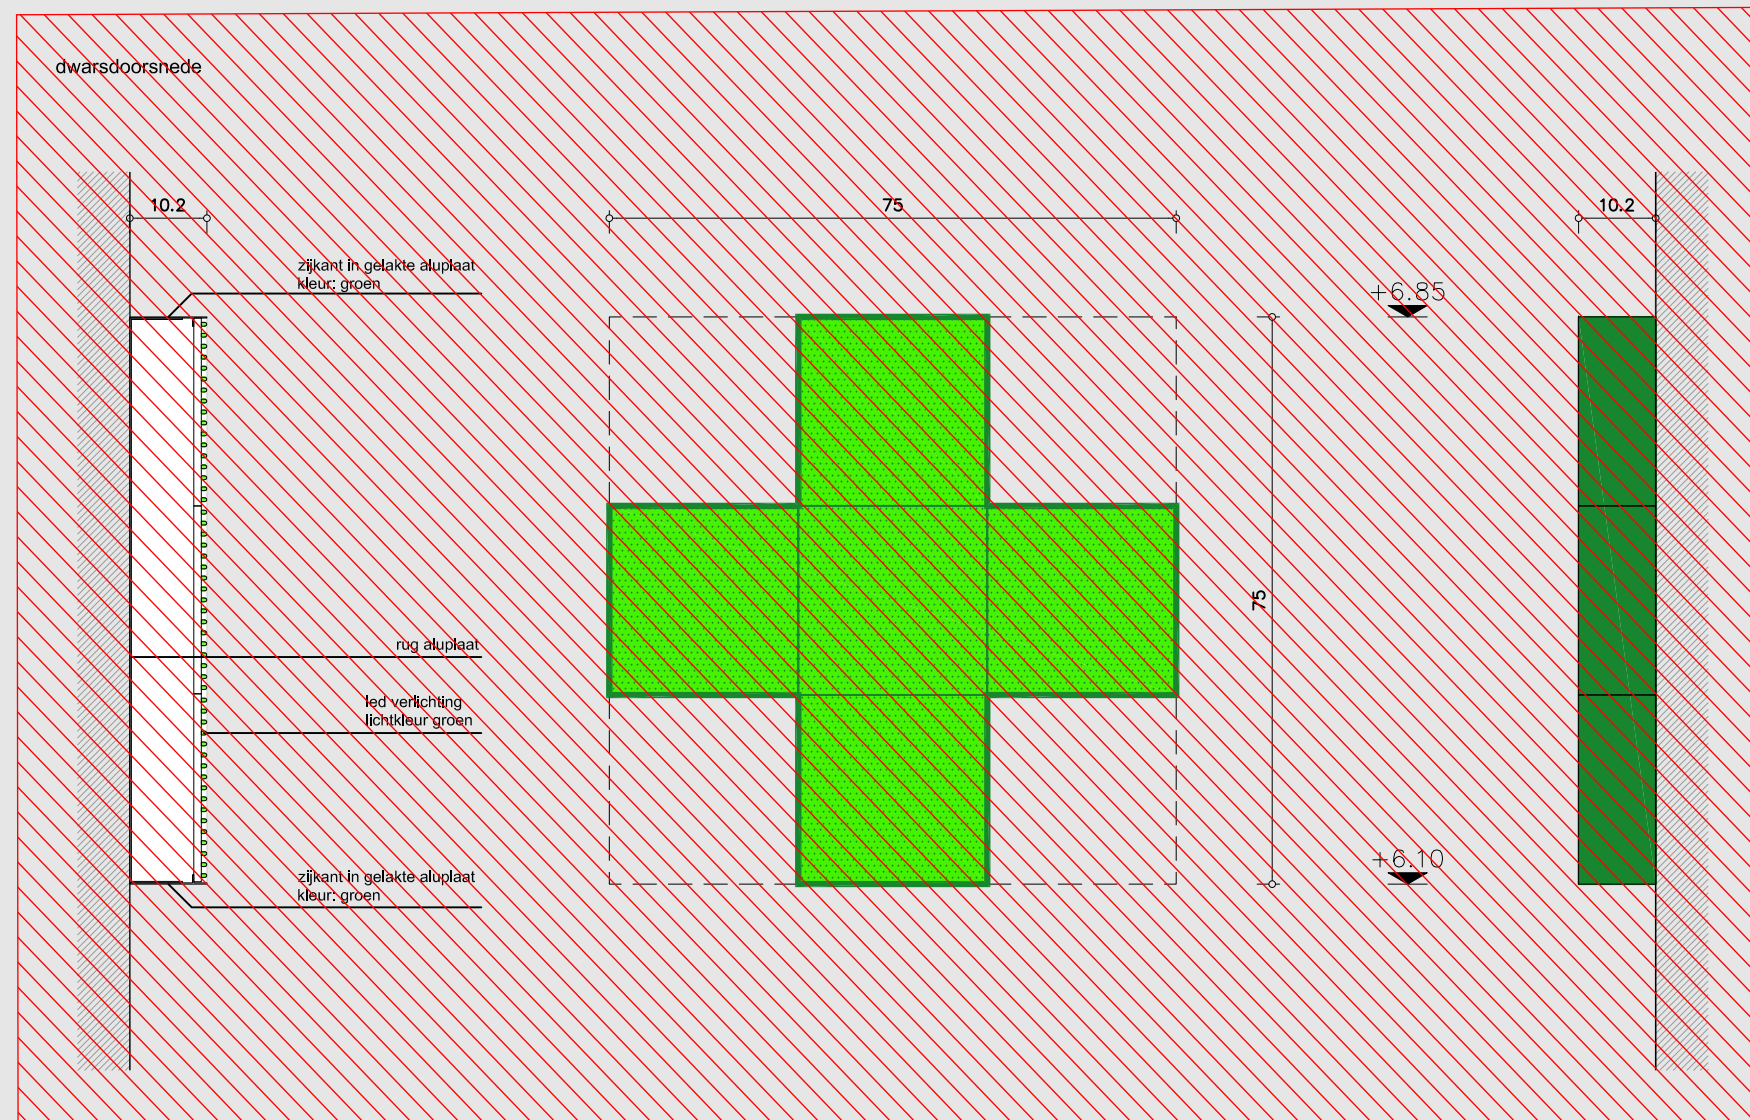

**ZIE BIJZONDERE  
VOORWAARDE(N)**

### Publiciteitsinrichting 01

type inrichting: eenzijdig apothekerskruis  
afmetingen: B 75 x H 75cm  
dikte: 10,2cm  
hoogte t.o.v. maaiveld: 639cm  
materiaal: kast aluminium  
kleur: zijkant: groen gelakt,  
front: groene leds  
verlichting: dynamisch verlicht (LED)