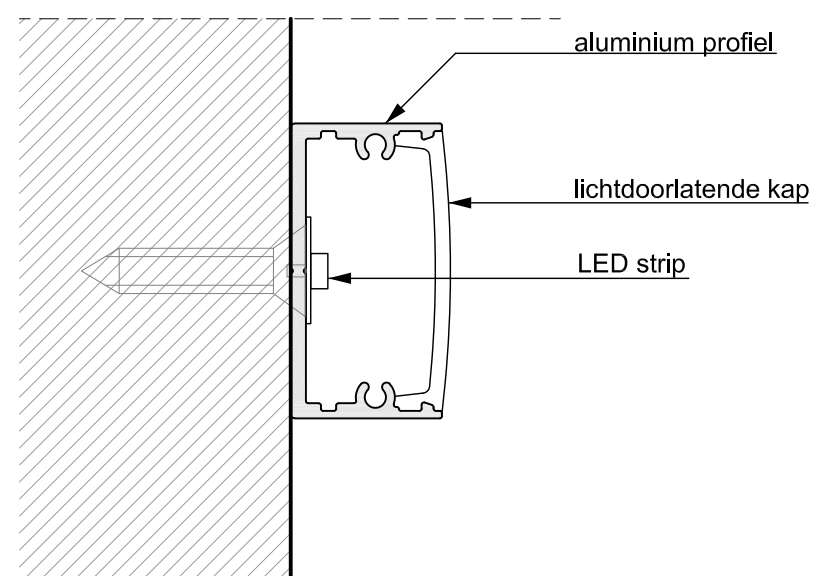

**ZIE BIJZONDERE
VOORWAARDE(N)**

Publiciteitsinrichting 03

type inrichting: ledlijn
afmetingen: L = 3,85m
hoogte t.o.v. maaiveld: 361cm
kleur: groen
verlichting: intern verlicht (LED)