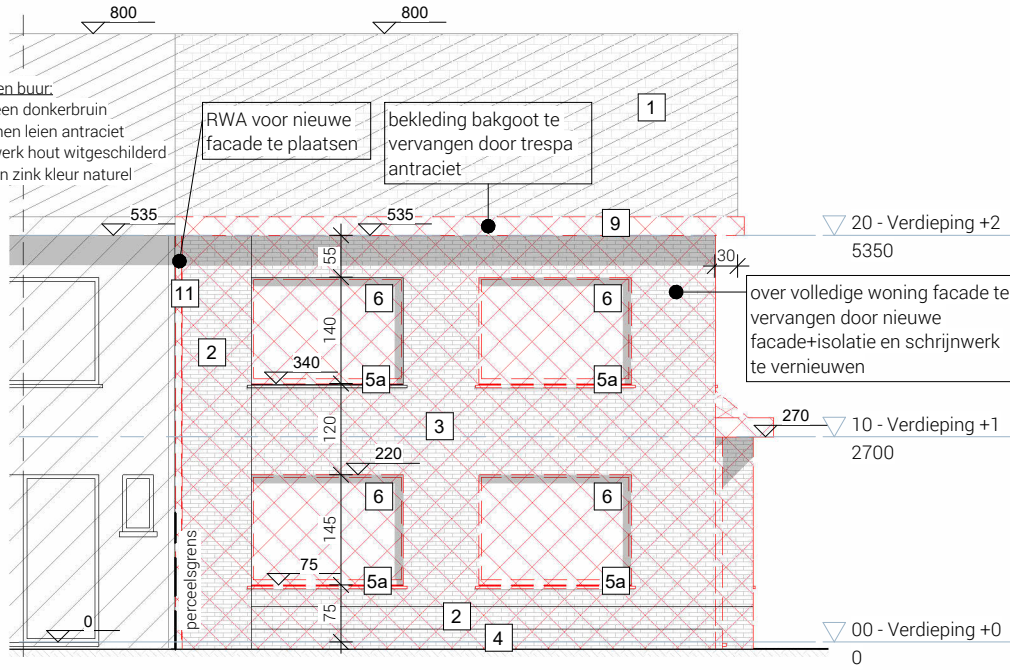

materialen buur:

- gevelsteen donkerbruin
- dakpannen leien antraciet
- schrijnwerk hout witgeschilderd
- dakgoten zink kleur naturel

Schaal 1:50

Voorgevel BT