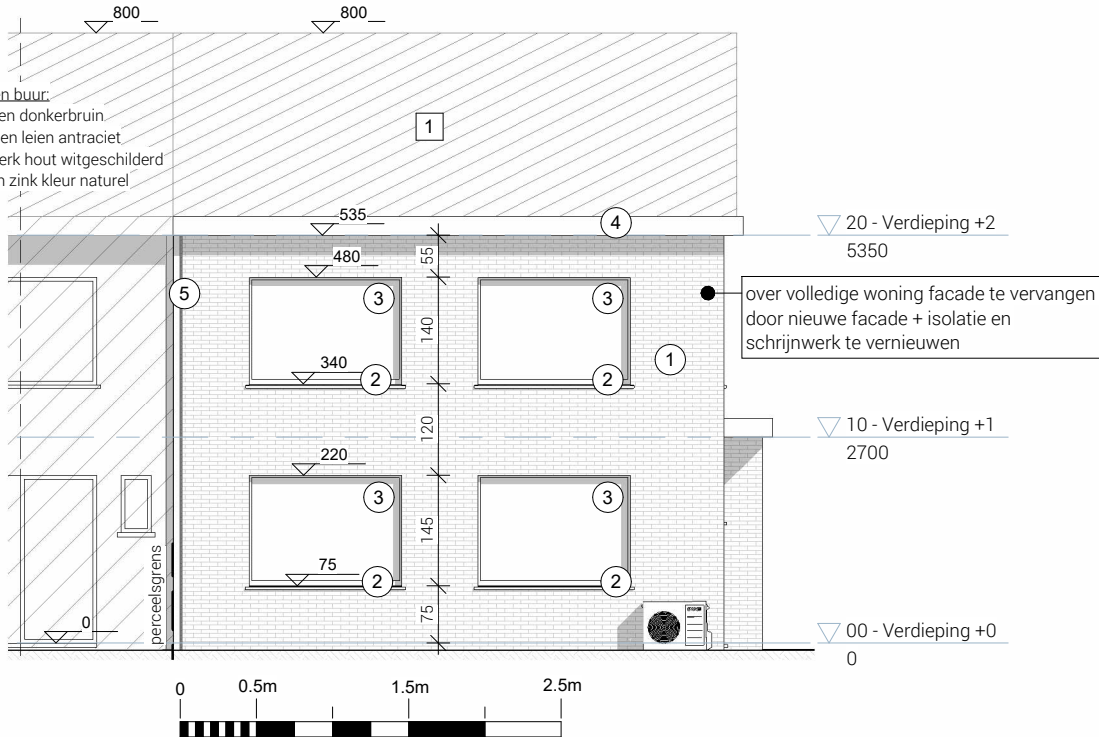

materiale buur:
-gevelsteen donkerbruin
-dakpannen leien antraciet
-schrijnwerk hout witgeschilderd
-daggoten zink kleur naturel

Schaal 1:50
Voorgevel NT