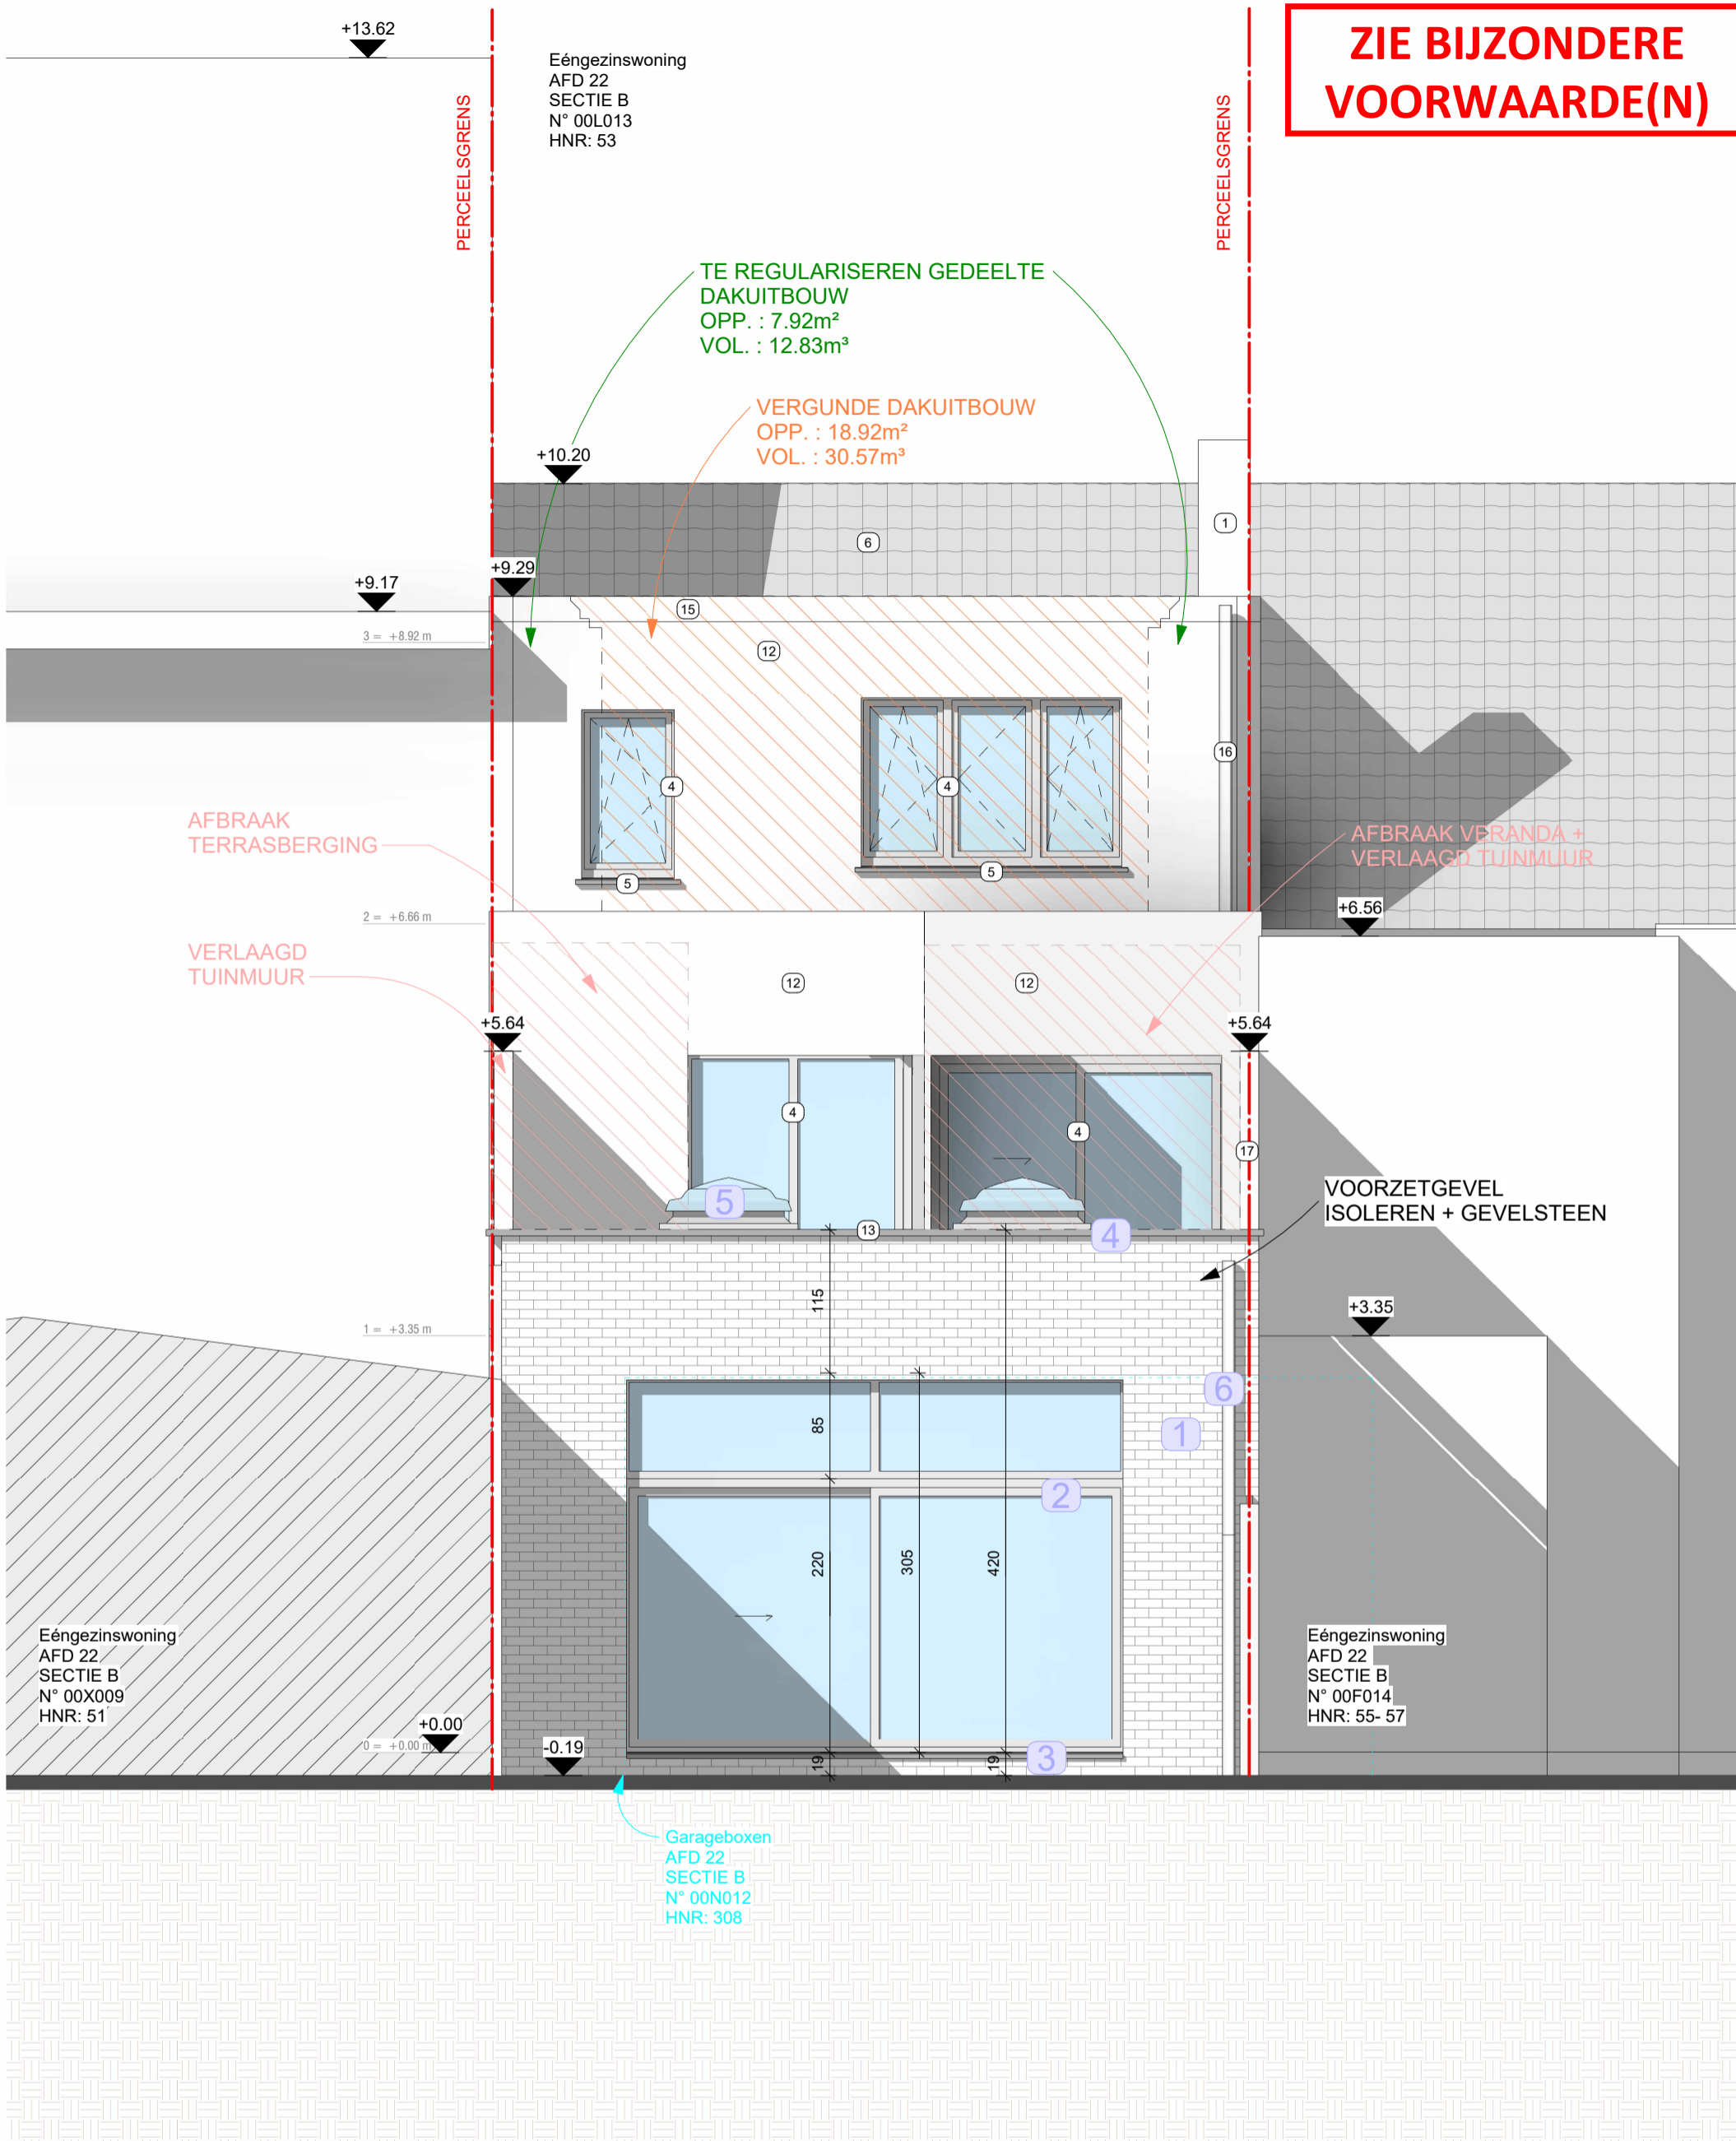

**ZIE BIJZONDERE  
VOORWAARDE(N)**

Achteraanzicht  
NIEUWE TOESTAND  
Caudron - Verstraete  
2335

SCHAAL : 1 : 50  
DATUM : 27/03/2024  
12:05:41

**PRISMA**  
ARCHITECTEN