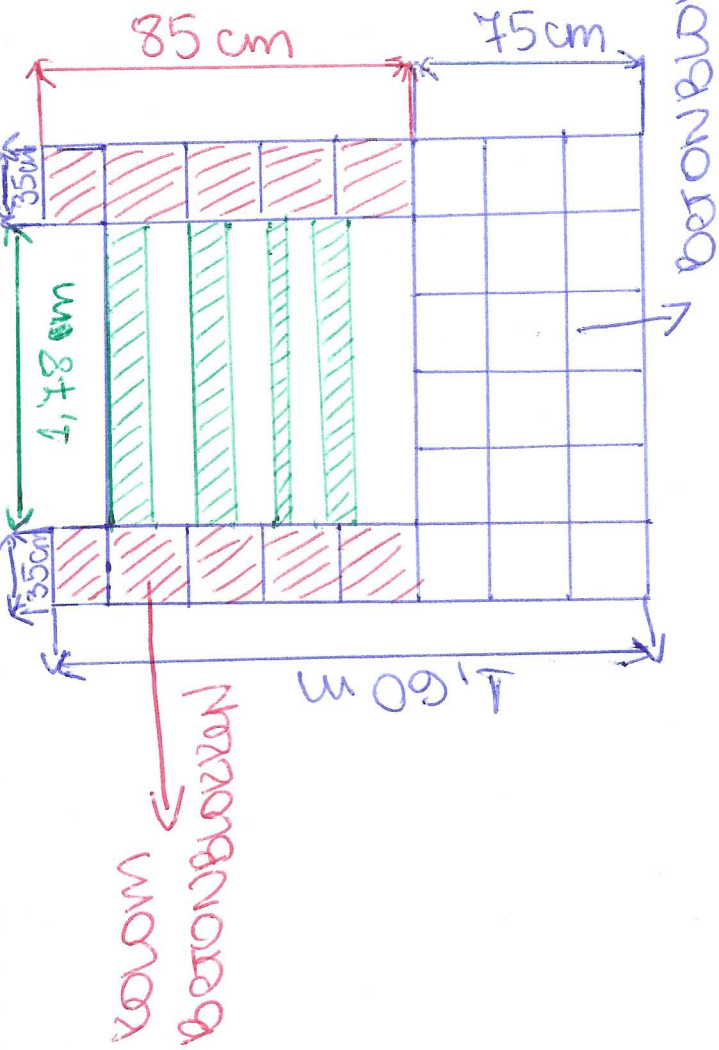

Breedte van de kolom
→ 35 cm

Diepte van de kolom
→ 25 cm

volledige lengte 19,5 cm