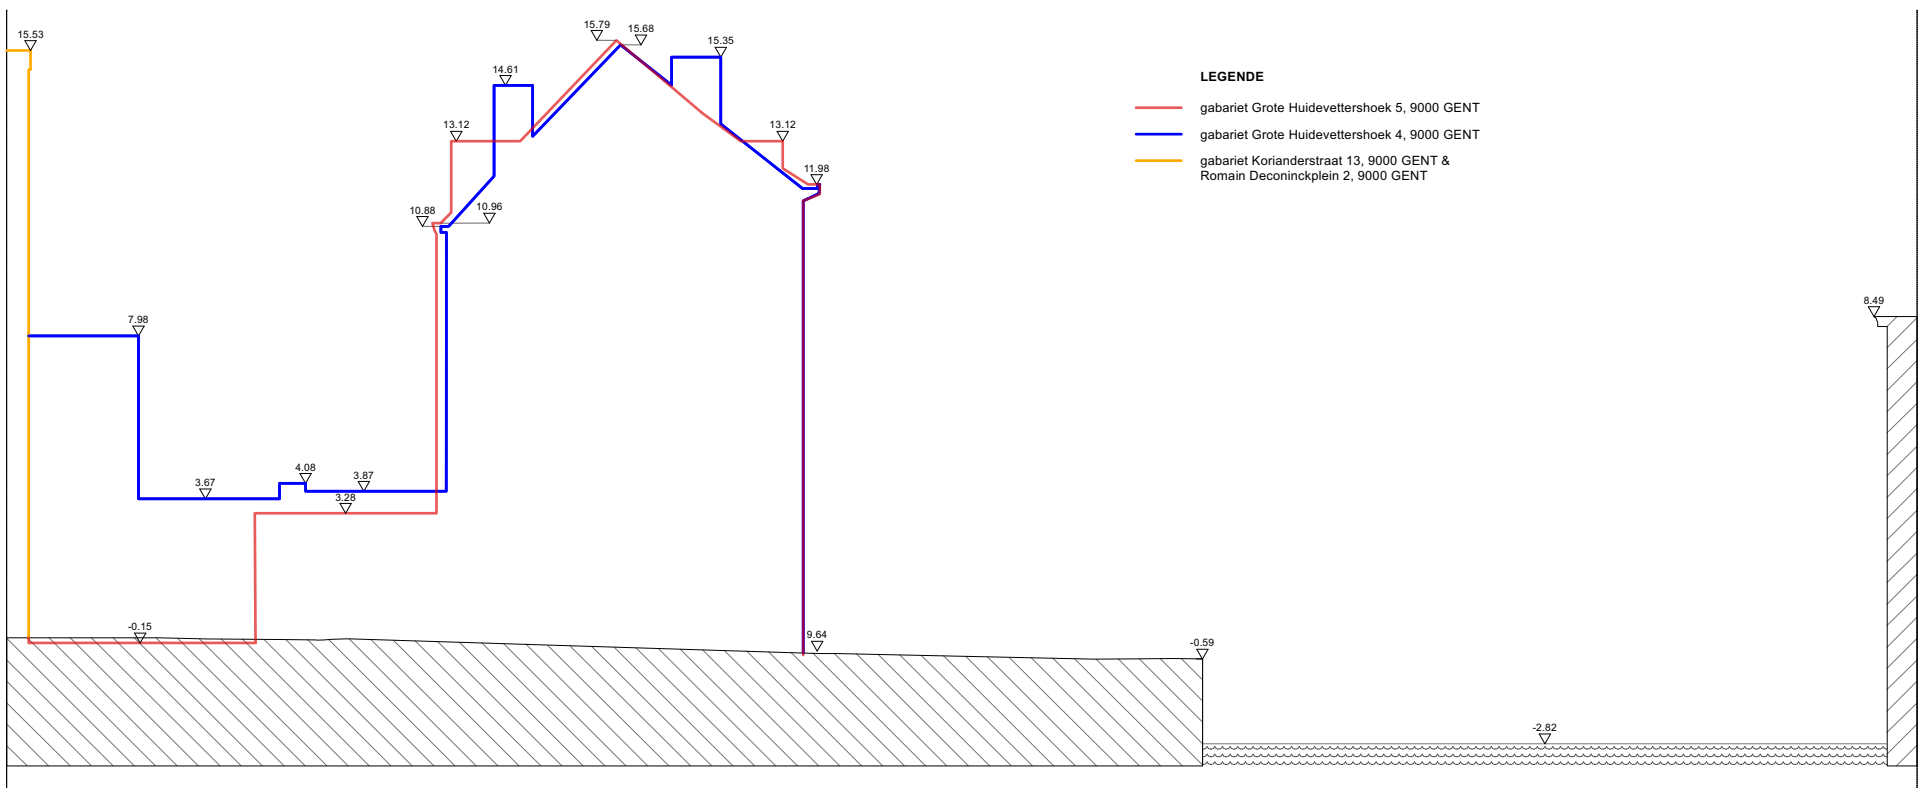

Terreinprofiel 1

Terreinprofiel 2

Terreinprofiel 3

- LEGENDE**
- gabariet Grote Huidvettershoek 5, 9000 GENT
 - gabariet Grote Huidvettershoek 6, 9000 GENT
 - gabariet Korianderstraat 13, 9000 GENT & Romain Deconinckplein 2, 9000 GENT

- LEGENDE**
- gabariet Grote Huidvettershoek 5, 9000 GENT
 - gabariet Grote Huidvettershoek 4, 9000 GENT
 - gabariet Korianderstraat 13, 9000 GENT & Romain Deconinckplein 2, 9000 GENT

- LEGENDE**
- gabariet Grote Huidvettershoek 5, 9000 GENT
 - gabariet Grote Huidvettershoek 4, 9000 GENT
 - gabariet Korianderstraat 13, 9000 GENT & Romain Deconinckplein 2, 9000 GENT