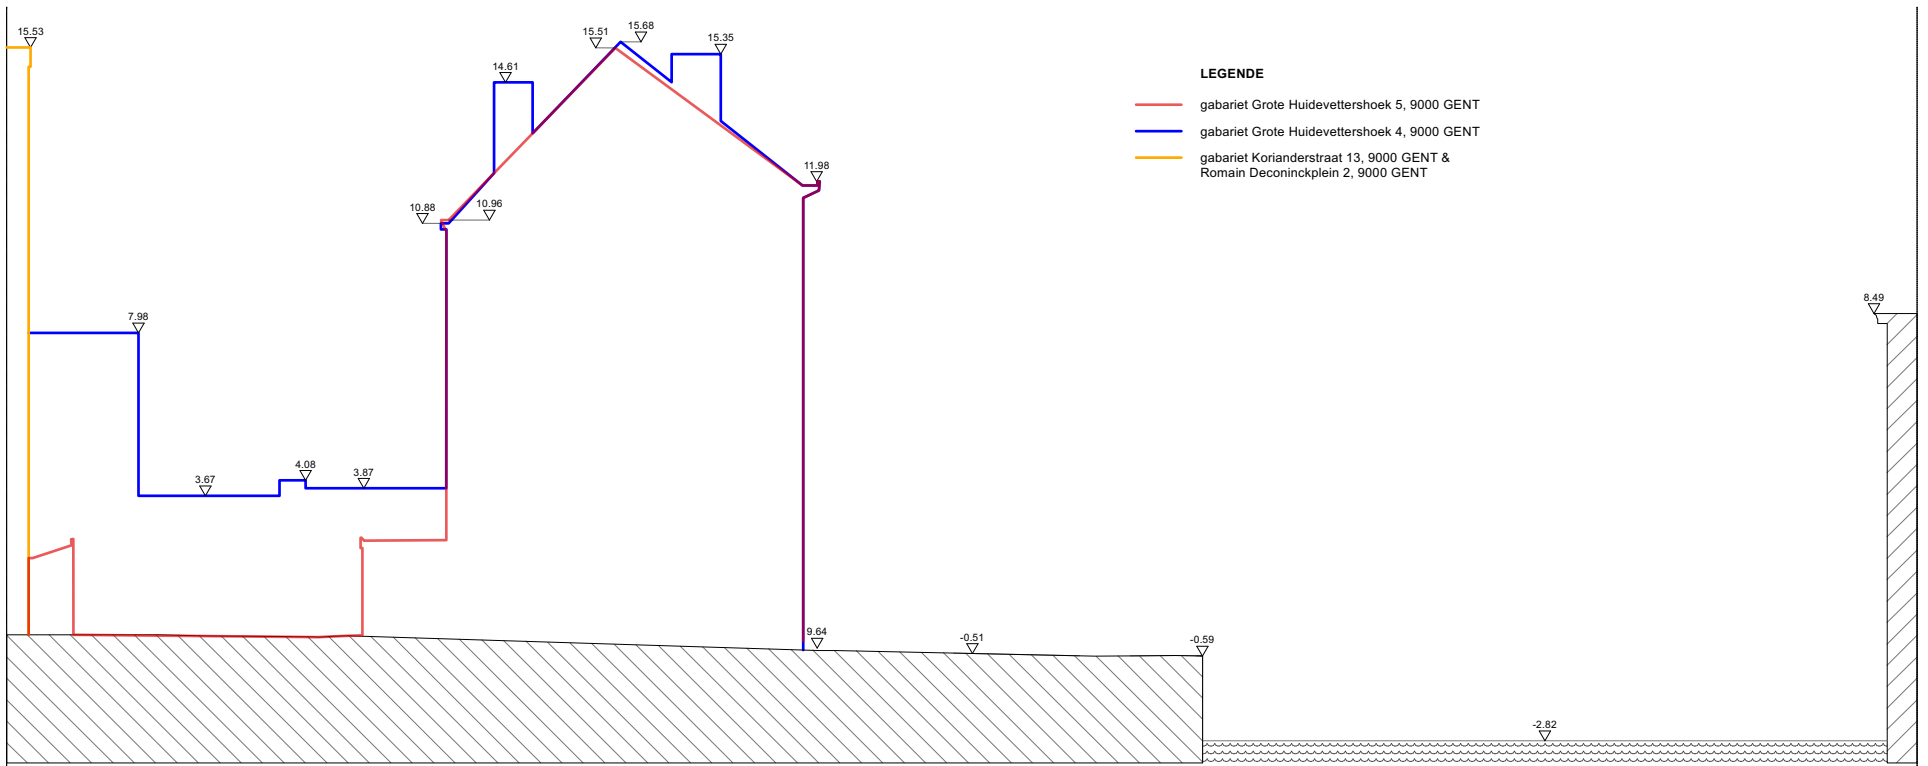

- LEGENDE**
- gabariet Grote Huidvettershoek 5, 9000 GENT
 - gabariet Grote Huidvettershoek 6, 9000 GENT
 - gabariet Korianderstraat 13, 9000 GENT & Romain Deconinckplein 2, 9000 GENT

Terreinprofiel 1

- LEGENDE**
- gabariet Grote Huidvettershoek 5, 9000 GENT
 - gabariet Grote Huidvettershoek 4, 9000 GENT
 - gabariet Korianderstraat 13, 9000 GENT & Romain Deconinckplein 2, 9000 GENT

Terreinprofiel 2

- LEGENDE**
- gabariet Grote Huidvettershoek 5, 9000 GENT
 - gabariet Grote Huidvettershoek 4, 9000 GENT
 - gabariet Korianderstraat 13, 9000 GENT & Romain Deconinckplein 2, 9000 GENT

Terreinprofiel 3