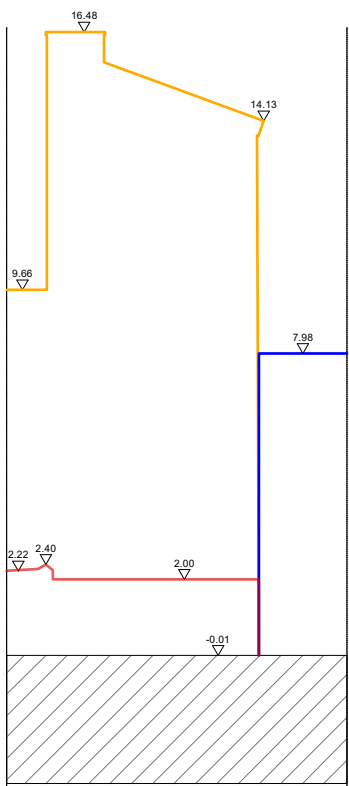

- LEGENDE**
- gabariet Grote Huidvettershoek 5, 9000 GENT
 - gabariet Grote Huidvettershoek 6, 9000 GENT
 - gabariet Korianderstraat 13, 9000 GENT & Romain Deconinckplein 2, 9000 GENT

Terreinprofiel 1

- LEGENDE**
- gabariet Grote Huidvettershoek 5, 9000 GENT
 - gabariet Grote Huidvettershoek 4, 9000 GENT
 - gabariet Korianderstraat 13, 9000 GENT & Romain Deconinckplein 2, 9000 GENT

Terreinprofiel 2

- LEGENDE**
- gabariet Grote Huidvettershoek 5, 9000 GENT
 - gabariet Grote Huidvettershoek 4, 9000 GENT
 - gabariet Korianderstraat 13, 9000 GENT & Romain Deconinckplein 2, 9000 GENT

Terreinprofiel 3