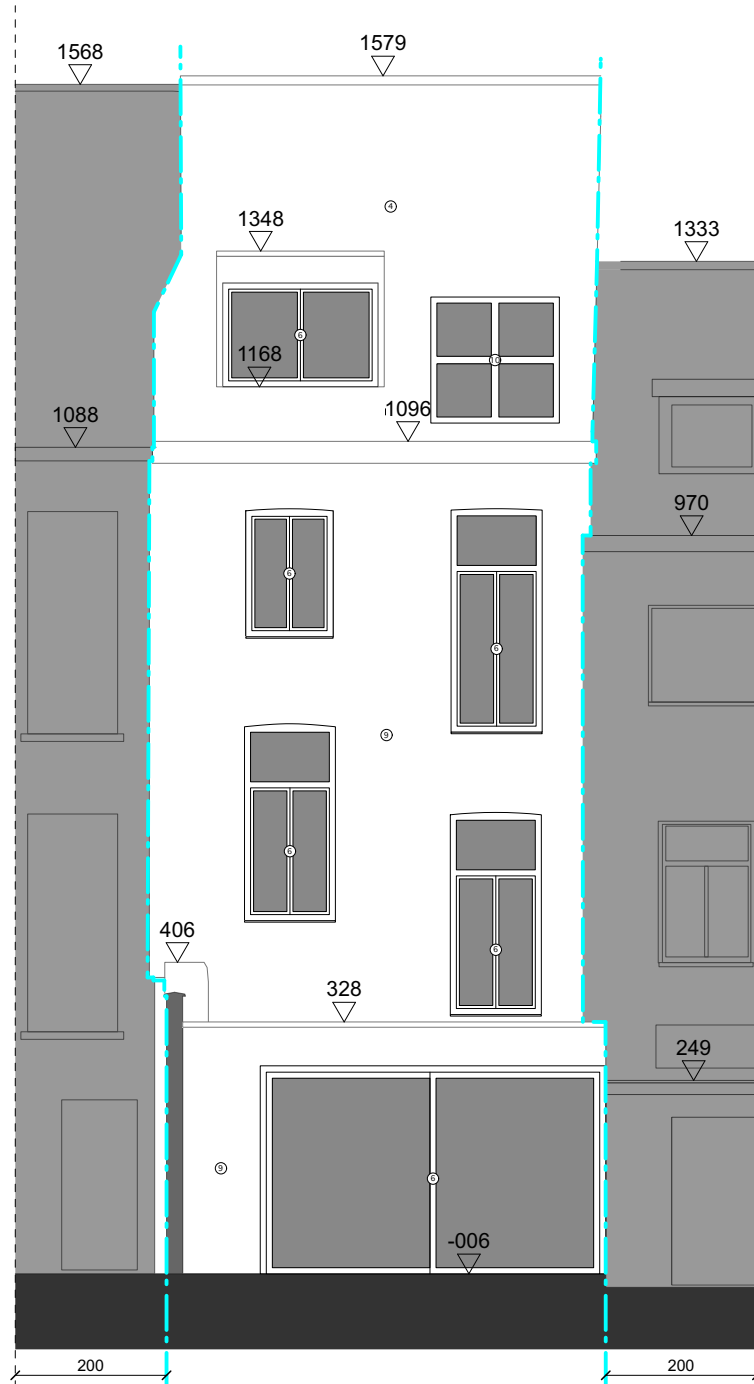

ZIE BIJZONDERE VOORWAARDE(N)

- ⊙ plint arduin
- ⊙ pleister, wit geschilderd
- ⊙ pvc schrijnwerk, wit
- ⊙ dakpan, rood
- ⊙ houten schrijnwerk, uit te voeren zoals oorsponkelijke toestand, wit
- ⊙ aluminium schrijnwerk, donkergrijs
- ⊙ aluminium schrijnwerk, donkergroen
- ⊙ gevelsteen, gekaleid, wit
- ⊙ crepi, wit
- ⊙ velux

ACHTERGEVEL
NIEUW
1:100