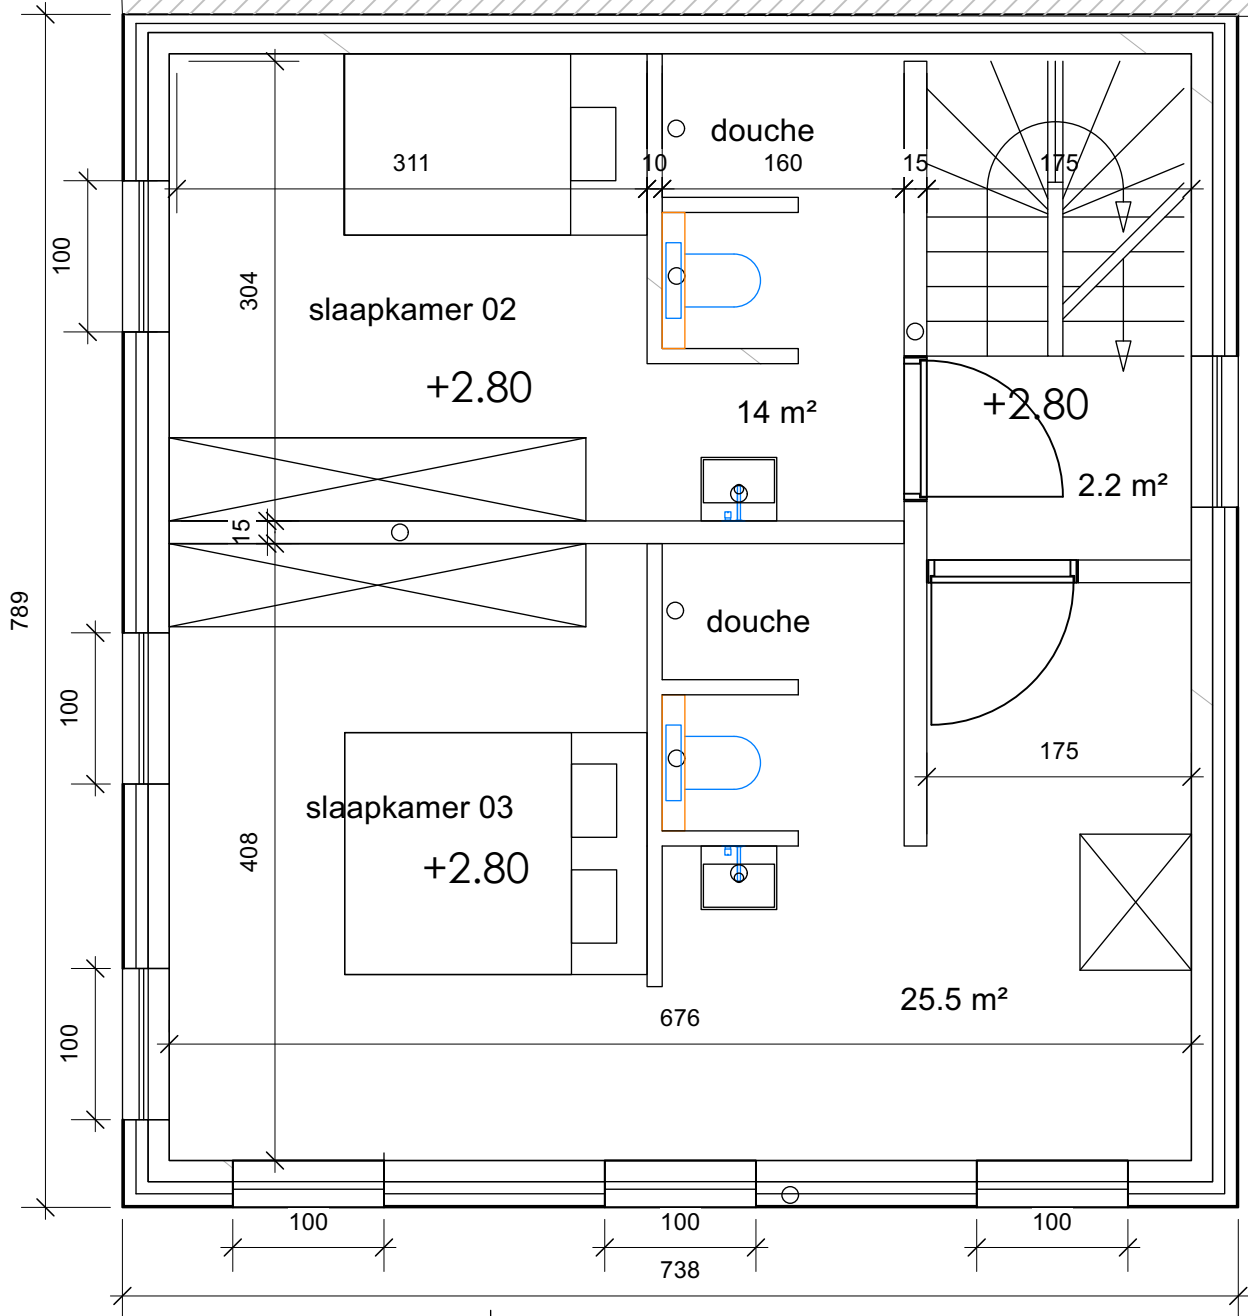

aanpalend gebouw buur

1e VERDIEPING

vergunde toestand
schaal 1 / 50