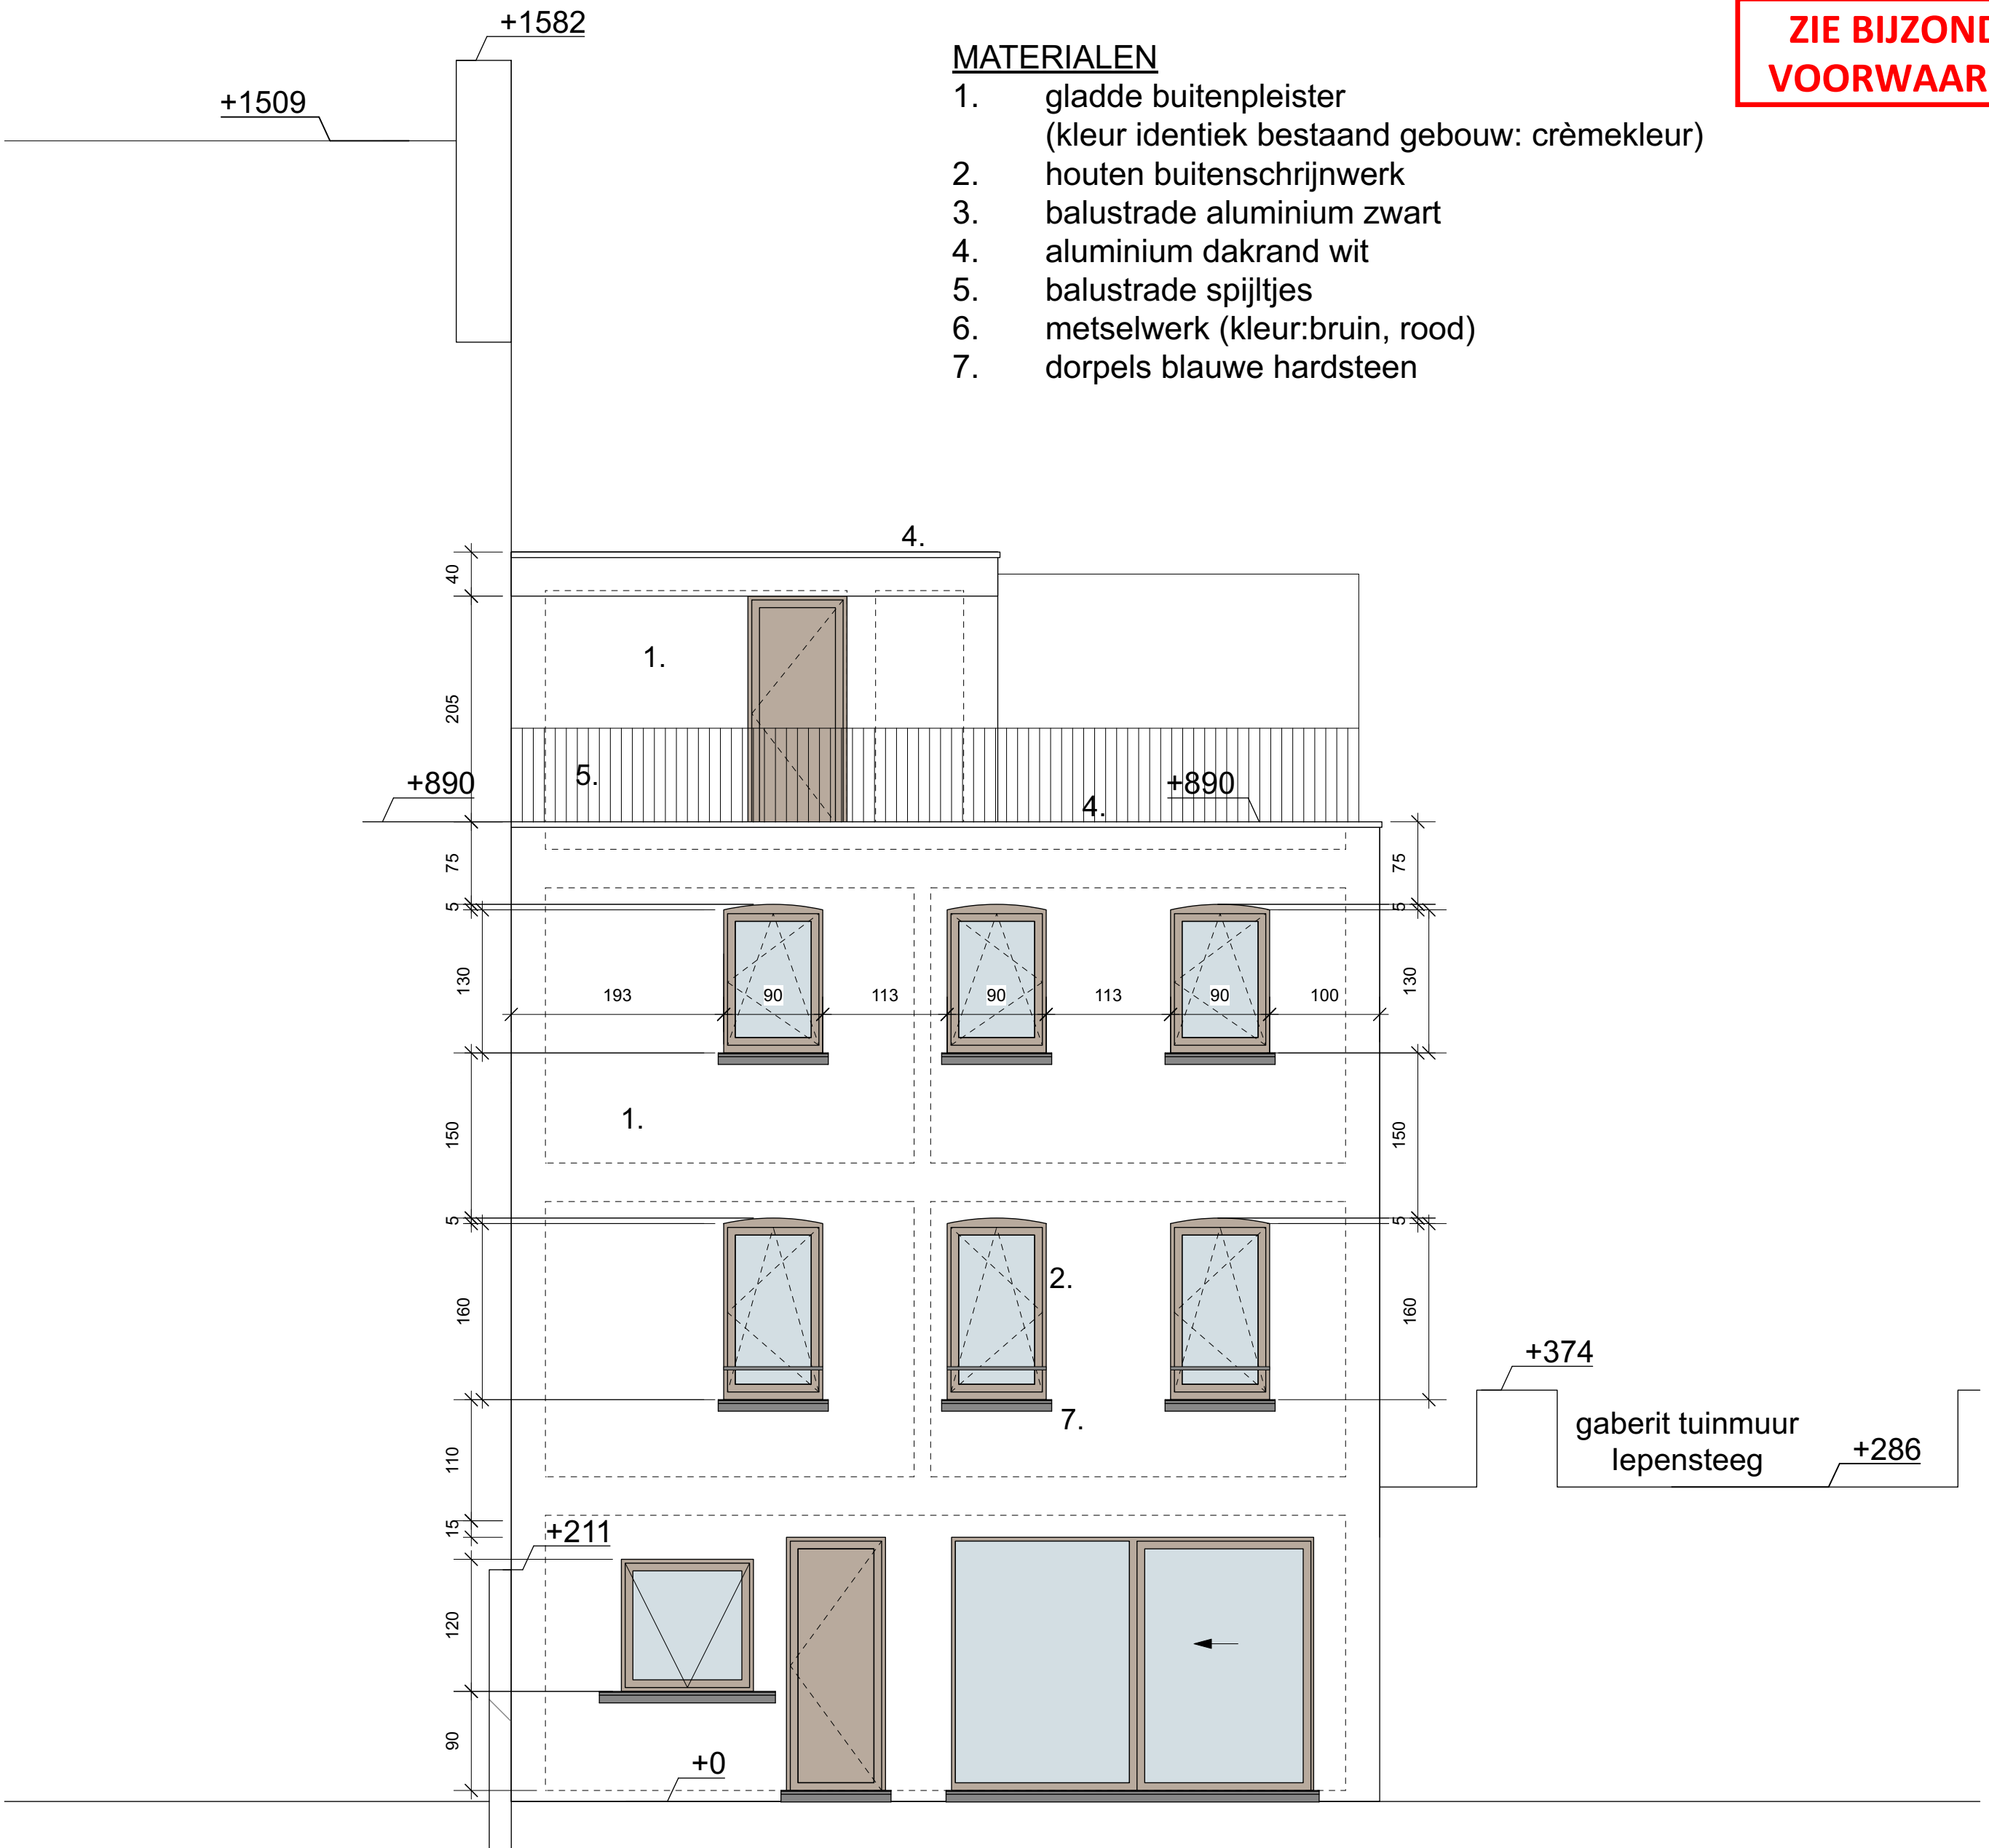

**ZIE BIJZONDERE
VOORWAARDE(N)**

MATERIALEN

1. gladde buitenpleister
(kleur identiek bestaand gebouw: crèmekleur)
2. houten buitenschrijnwerk
3. balustrade aluminium zwart
4. aluminium dakrand wit
5. balustrade spijltjes
6. metselwerk (kleur:bruin, rood)
7. dorpels blauwe hardsteen

ACHTERGEVEL (EVENWIJDIG MET IEPENSTEEG)

nieuwe toestand
schaal 1 / 50