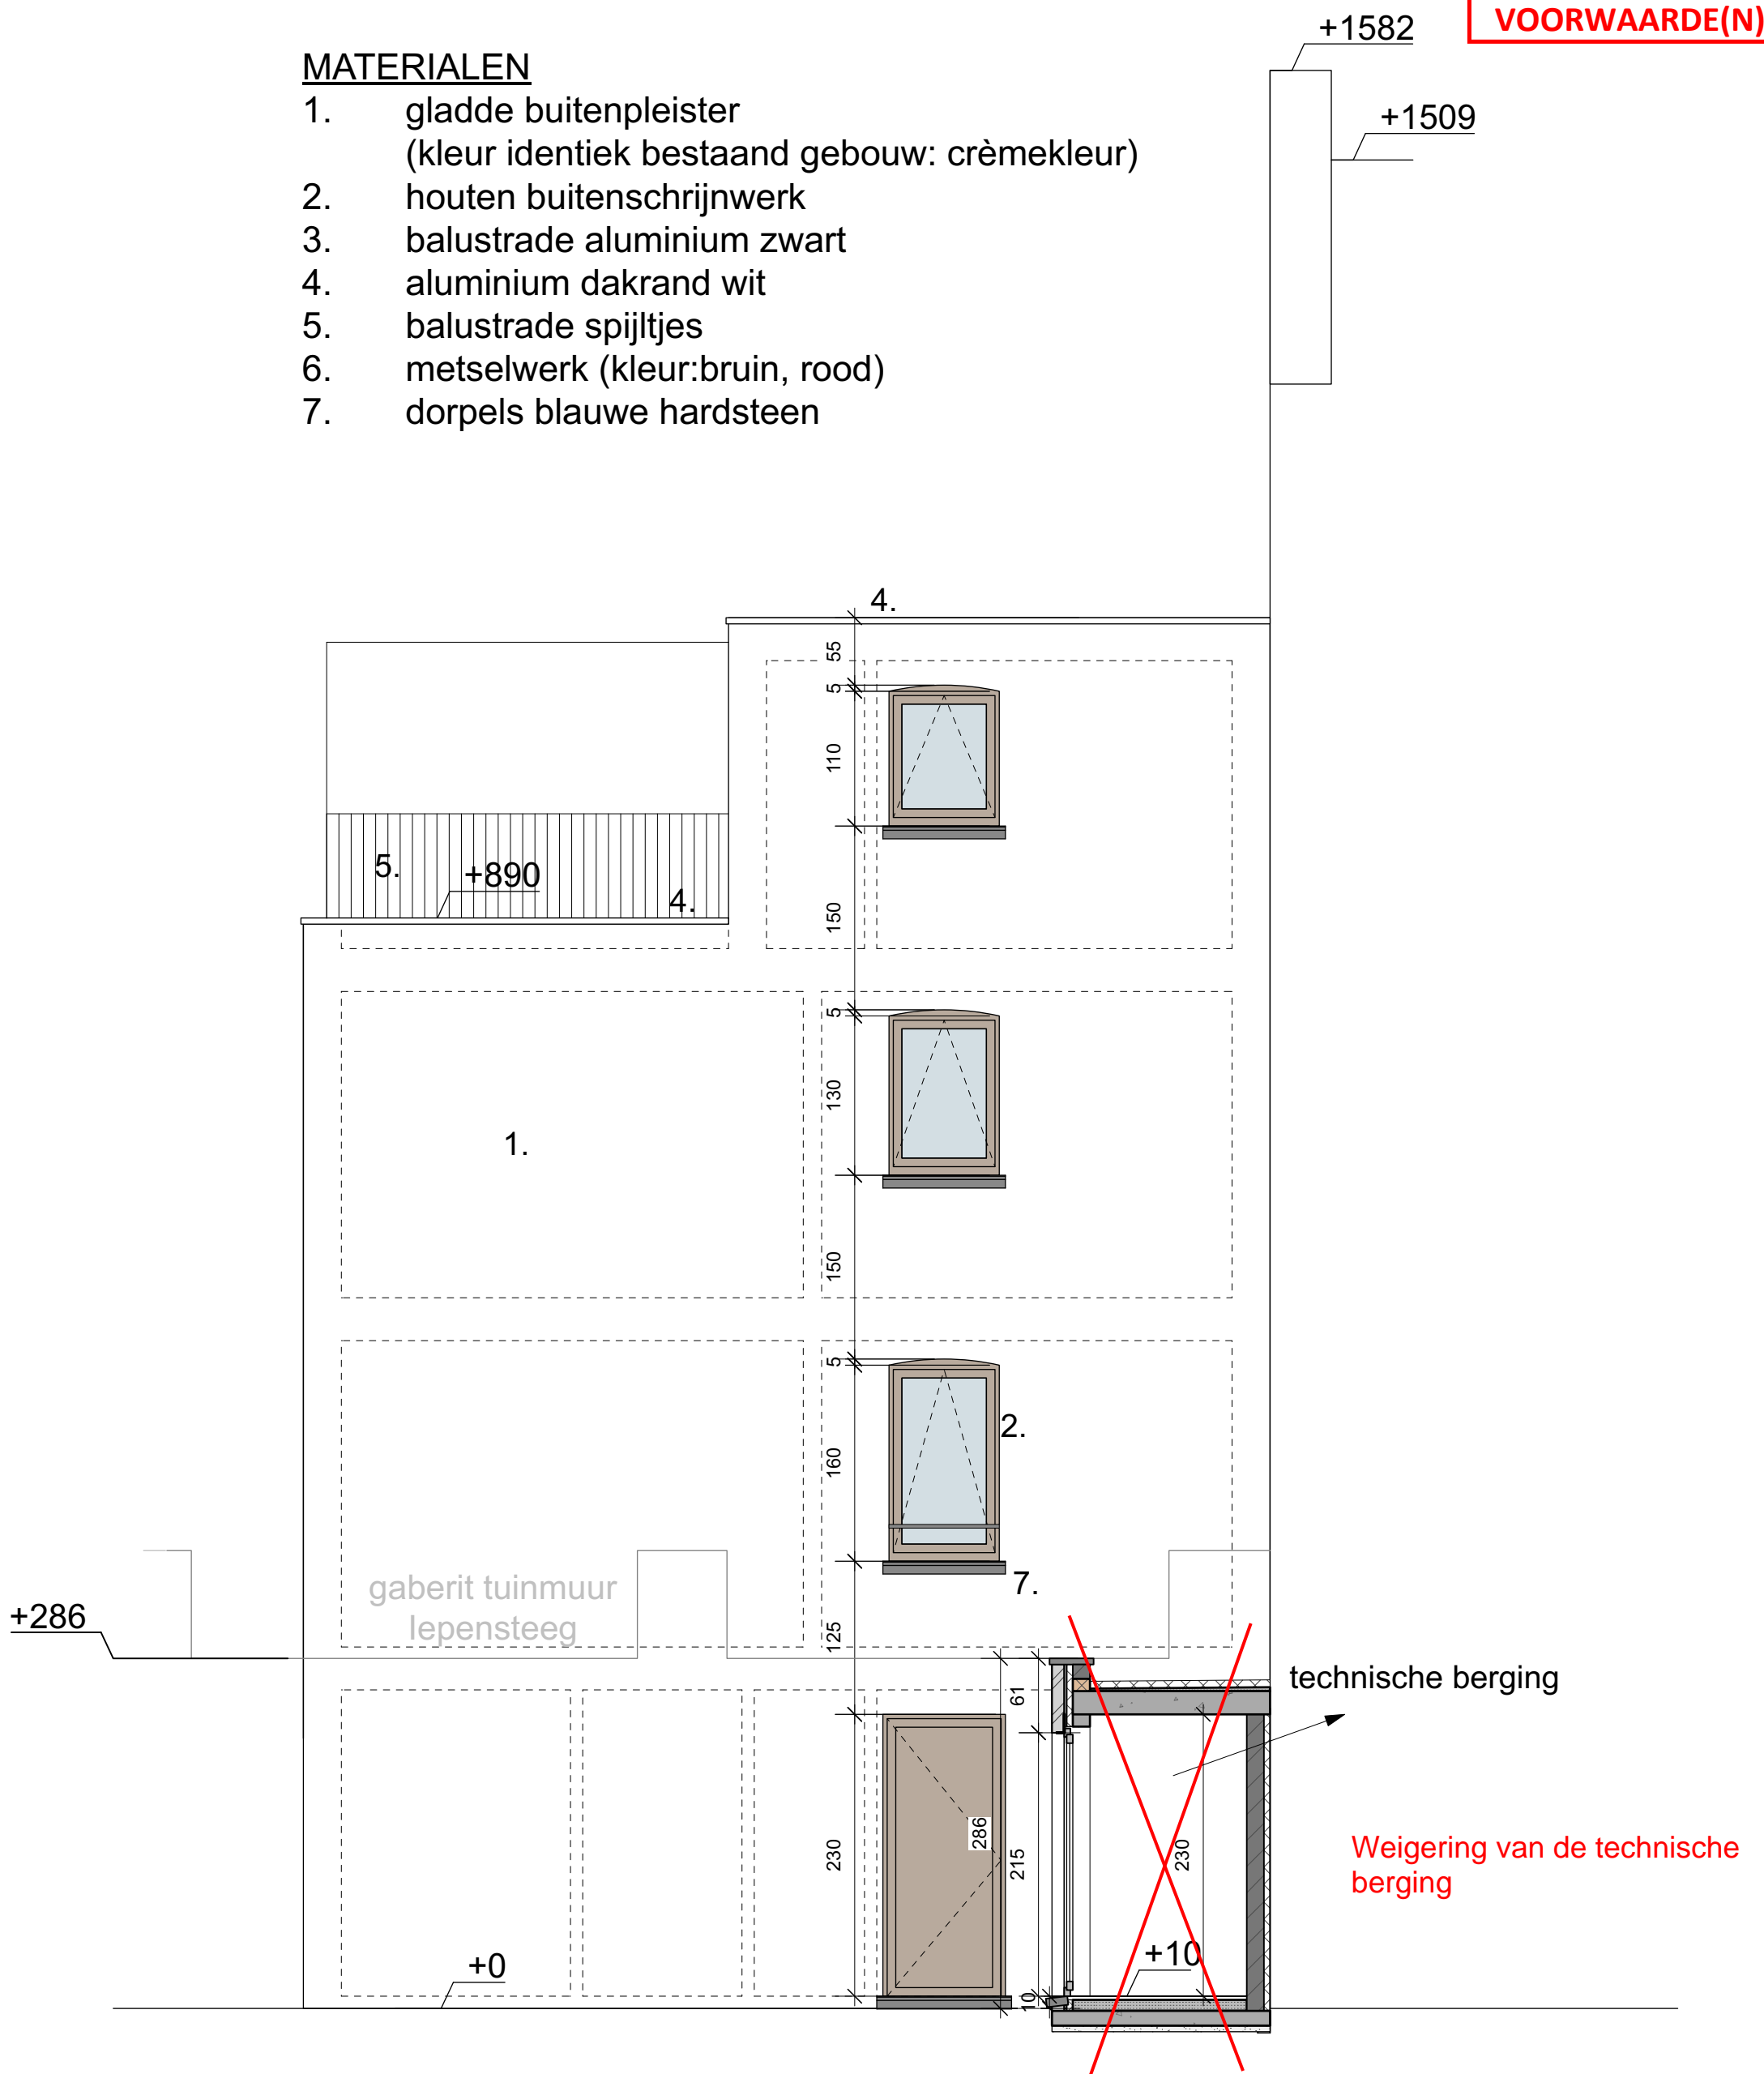

**ZIE BIJZONDERE  
VOORWAARDE(N)**

**MATERIALEN**

1. gladde buitenpleister  
(kleur identiek bestaand gebouw: crèmekleur)
2. houten buitenschrijnwerk
3. balustrade aluminium zwart
4. aluminium dakrand wit
5. balustrade spijltjes
6. metselwerk (kleur:bruin, rood)
7. dorpels blauwe hardsteen

**VOORGEVEL (EVENWIJDIG MET IEPENSTEEG)**

nieuwe toestand  
schaal 1 / 50