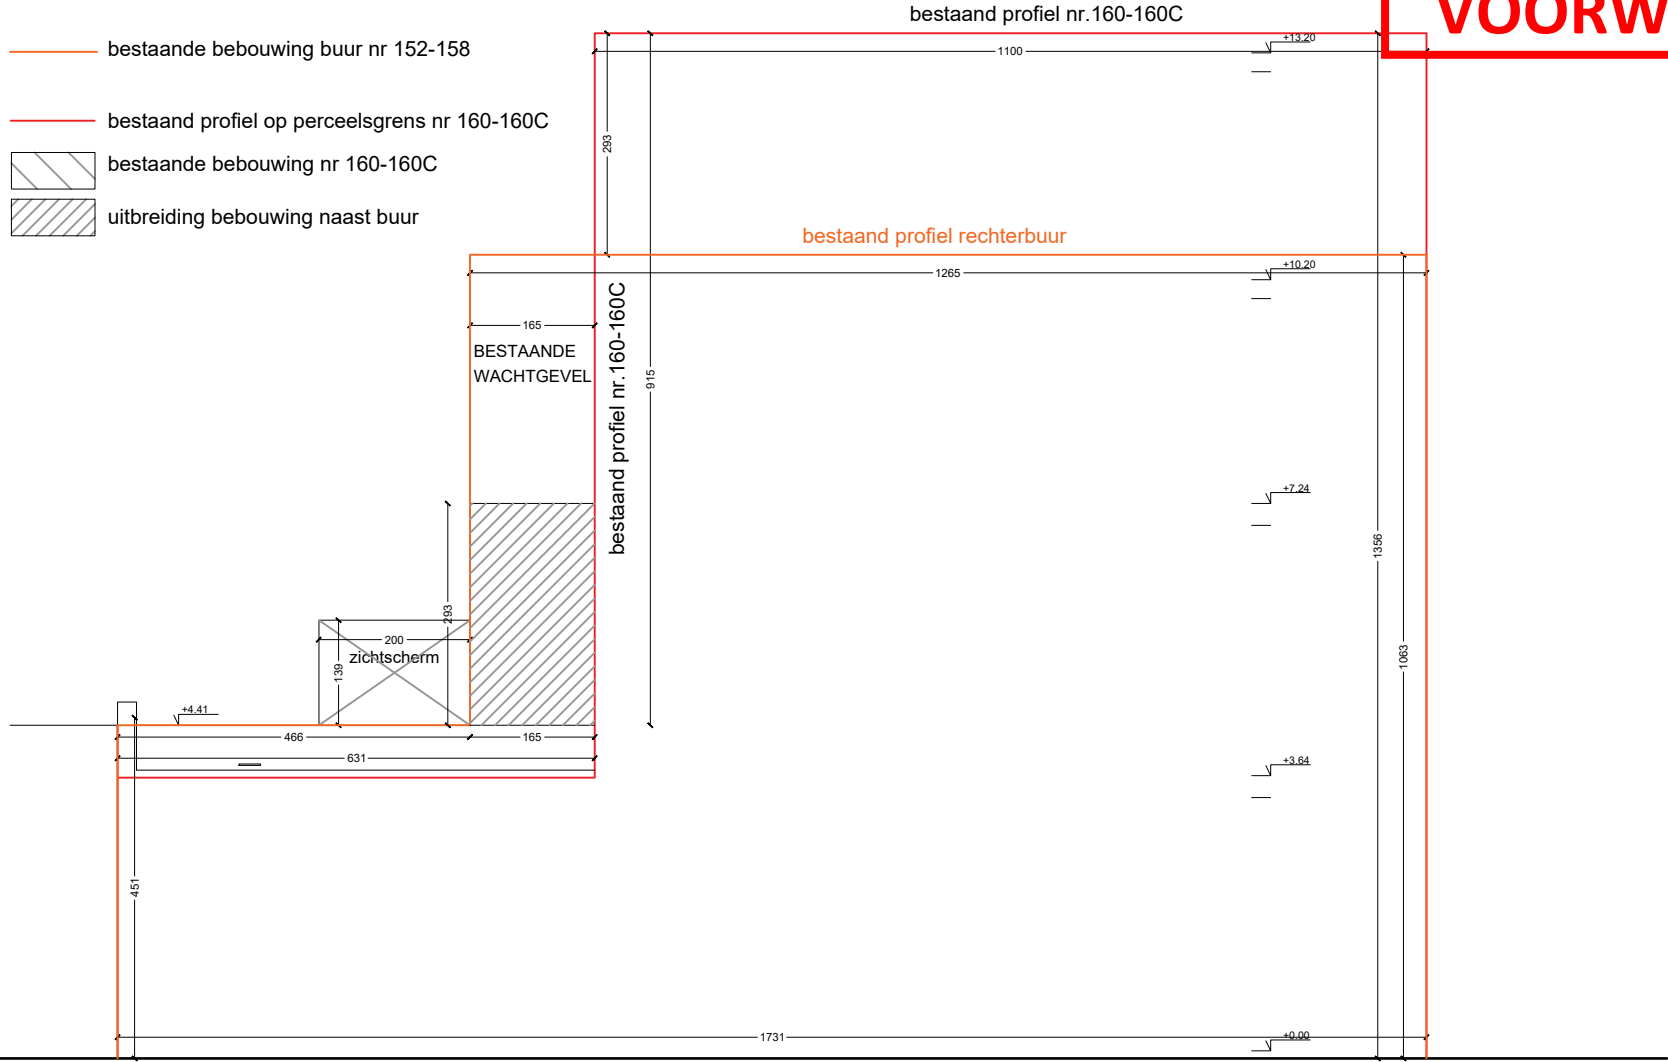

GEEN UITBREIDING VAN HET PROFIEL MET DE BUUR BEHALVE ZICHTSCHERM

ZIE BIJZONDERE VOORWAARDE(N)

PROFIEL MET RECHTERBUUR

PROJECT	DATUM	FASE	SCHAAL	PLAN
VERBOUWEN WONING	21/02/2024	STEDENBOUWKUNDIGE AANVRAAG	1/100	1/1