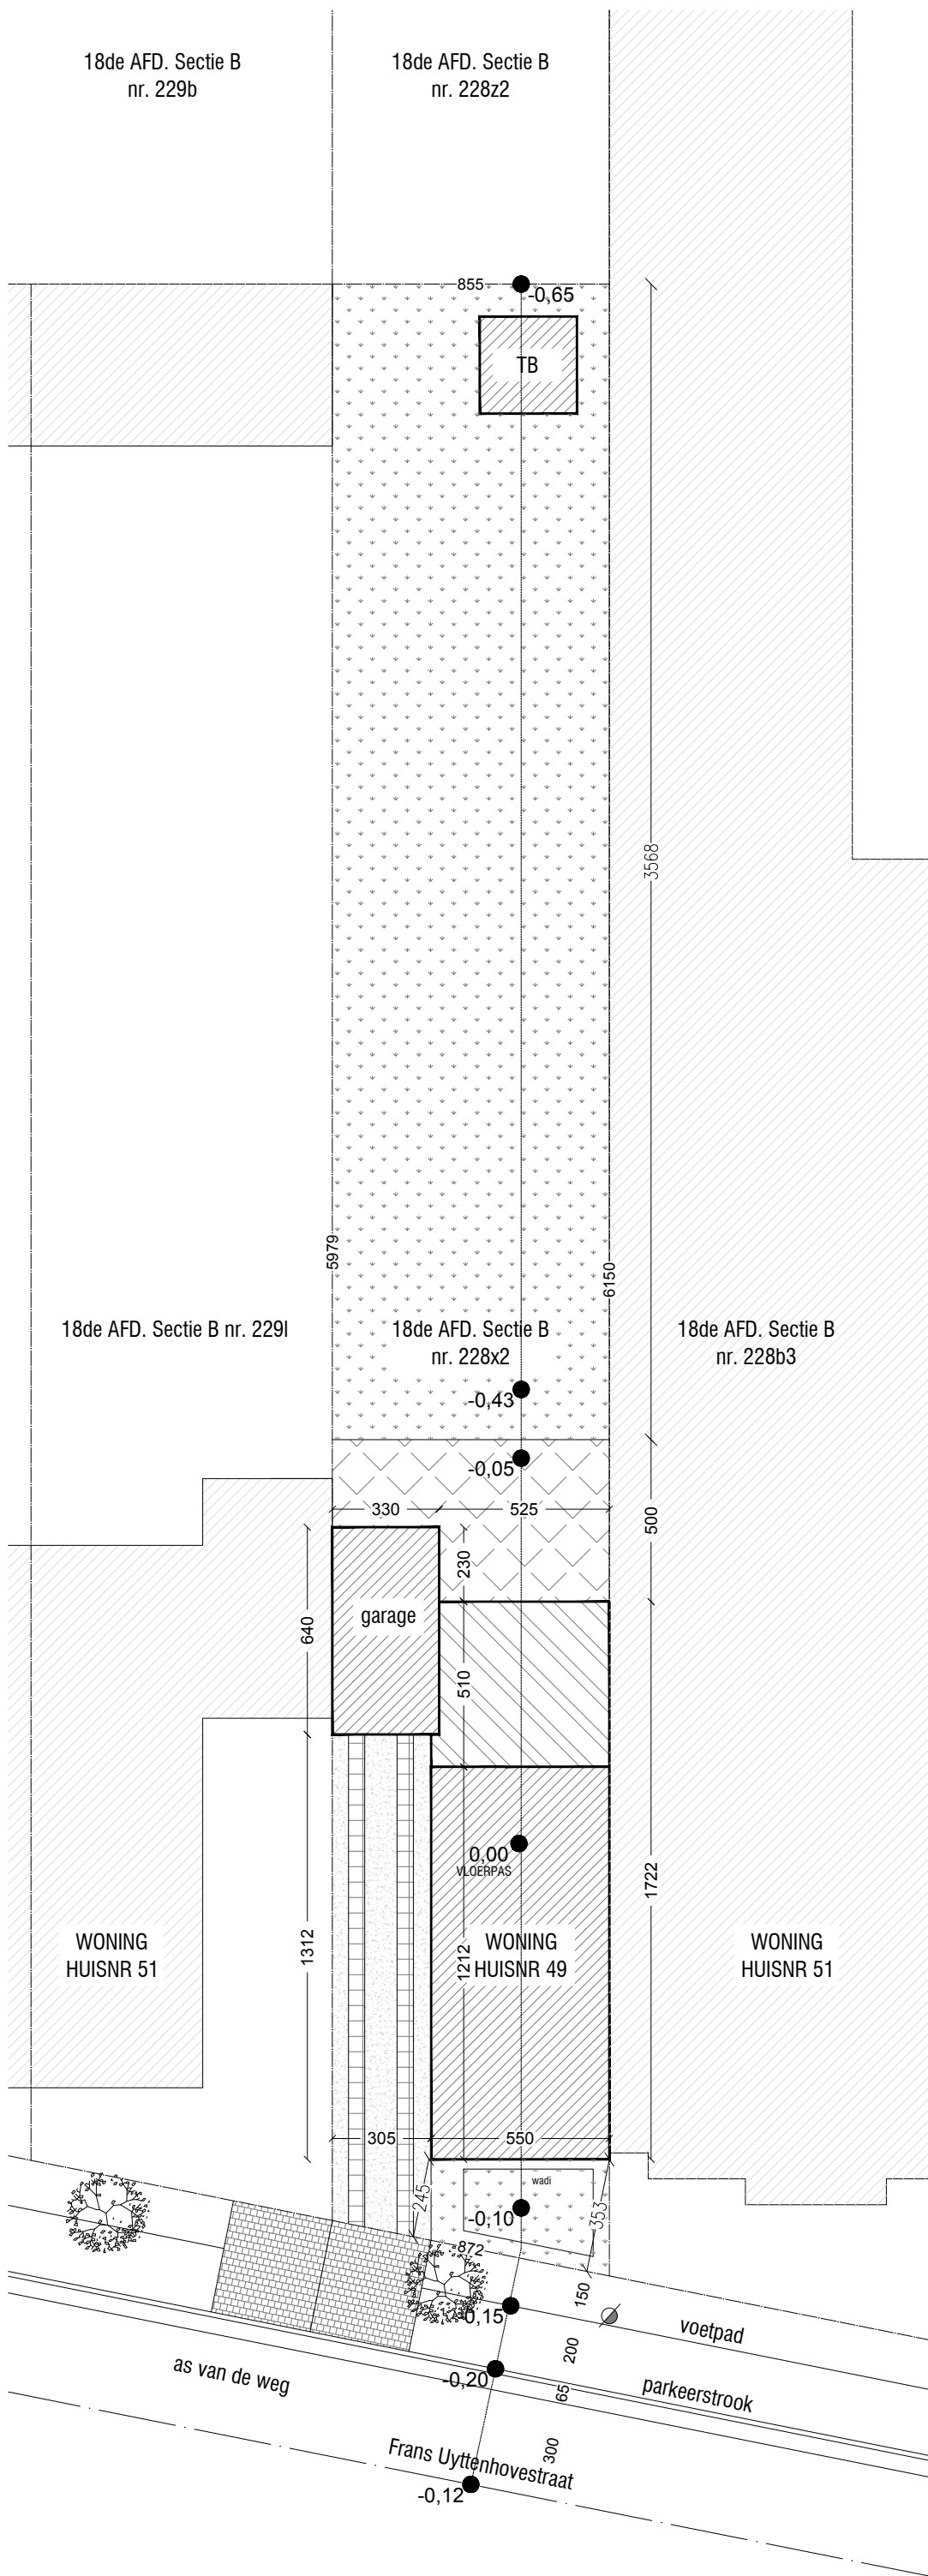

18de AFD. Sectie B
nr. 229b

18de AFD. Sectie B
nr. 228z2

ZIE BIJZONDERE VOORWAARDE(N)

OMGEVINGSAANVRAAG: Verbouwen van een ééngesinswoning

Bouwheer: Dhr. De Donder - Mevr. Vandenbussche
Bouwplaats: Uyttenhovestraat 49, 9000 Gent
Kadastrale gegevens: Afd. 18(Gent) sectie B, nr 228x2

INHOUD:
INPLANTING - NIEUW

afm: in cm

schaal 1/50

Datum: 05/04/2024

Fauve Snauwaert

ARCHITECT

Johannes Schrantstraat 205
9000 Gent

0494 899 201
snauwaertfauve@gmail.com