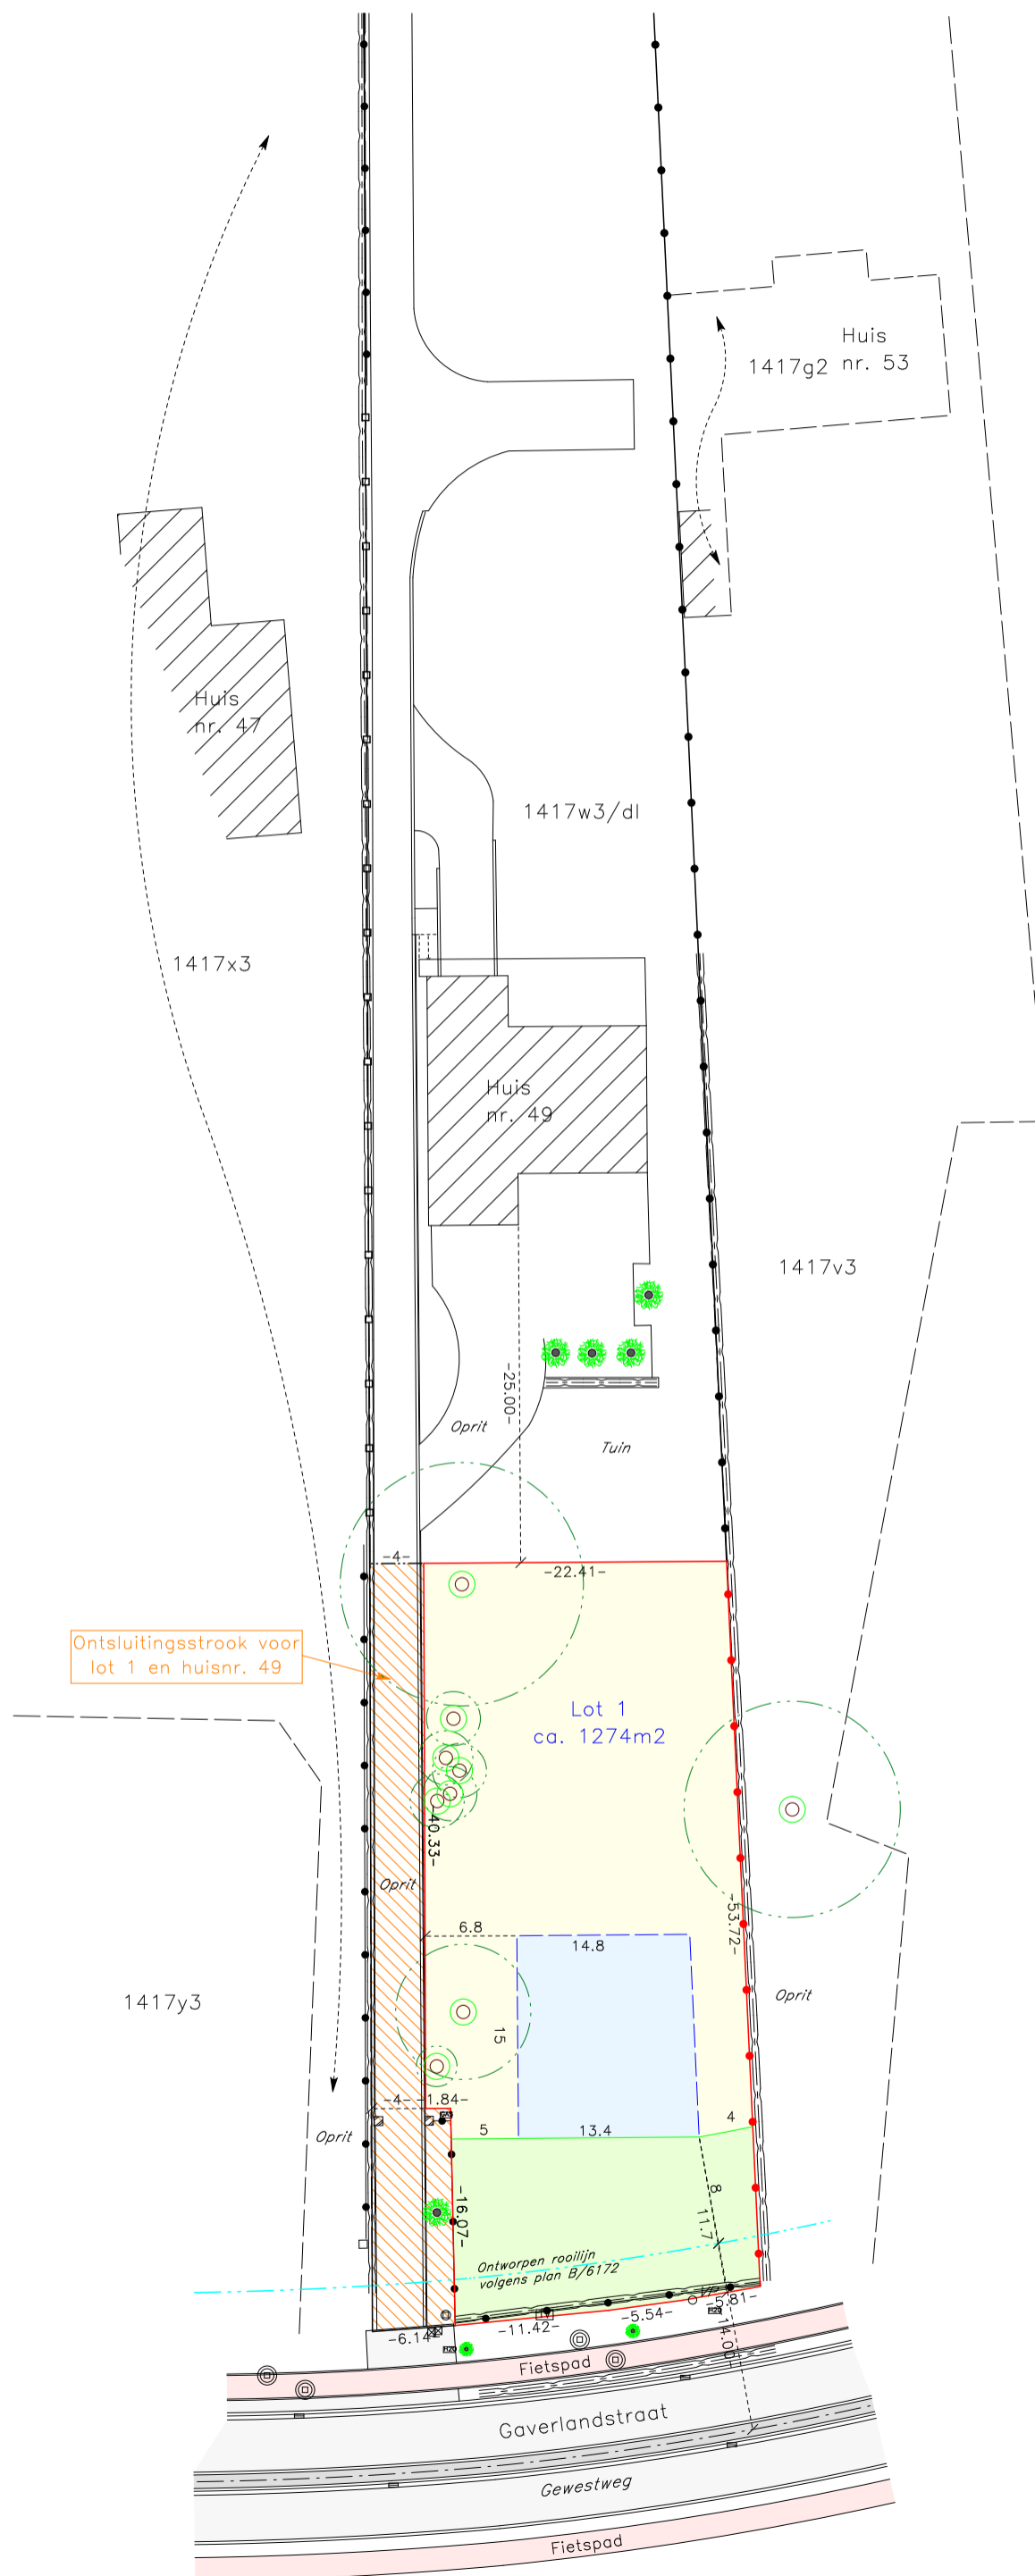

VERKAVELINGSPLAN  
NIEUWE TOESTAND

ARPENTA bv  
Beeweg 56  
9080 Lochristi  
Tel. 09/355.77.19  
E: info@arpenta.be

Ontsluitingsstrook voor  
lot 1 en huisnr. 49

Lot 1  
ca. 1274m2