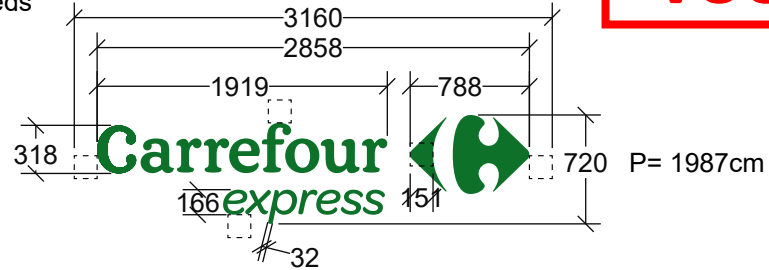

Point de vente

Carrefour Express
Gent

Adresse

Zwijnaardsesteenweg, 68
9000 Gent

Ref Saycom

Studio\Jobflow\Jobs 2021\Carrefour
Express\Gent \
Carrefour Express Gent
V7 (24-04-2023)

Date

24-04-2023

Couleur

Pantone 356C
RAL 6029
C:95 M:0 J:100 N:20

RAL 7047

Eclairage

LED

Materiaux

-

**ZIE BIJZONDERE
VOORWAARDE(N)**

- 1 Doosletters in plexi
  Verlichting door nieuwe Leds
  Zijkanten niet verlicht

- 2 Dibond RAL 7047
  op structuur