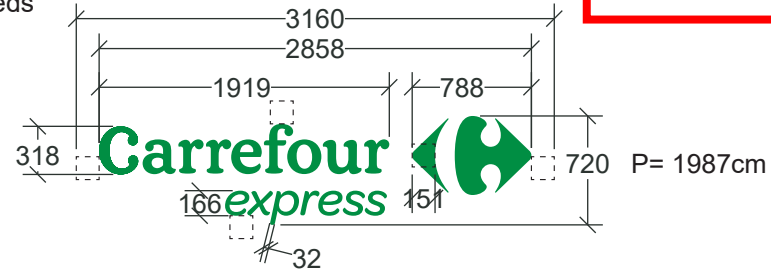

- ② Dibond RAL 7047
op structuur

- ④ Dubbelzijdige lichtreklame op fascia
Verlichting door led
Zijkanten niet verlicht
Oppervlakte 0,36m²