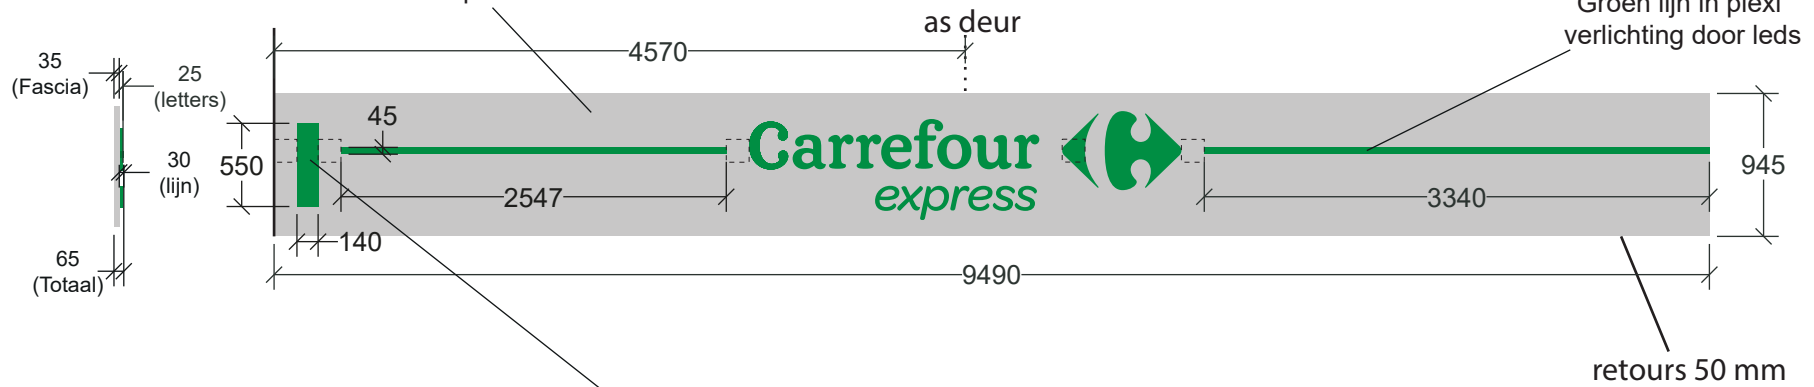

Couleur

Pantone 356C
RAL 6029
C:95 M:0 J:100 N:20

RAL 7047

Eclairage

LED

Materiaux

**ZIE BIJZONDERE
VOORWAARDE(N)**

- ① Doosletters in plexi
Verlichting door nieuwe Leds
Zijkanten niet verlicht

- ② Dibond RAL 7047
op structuur

- ④ Dubbelzijdige lichtreklame op fascia
Verlichting door led
Zijkanten niet verlicht
Oppervlakte 0,36m²