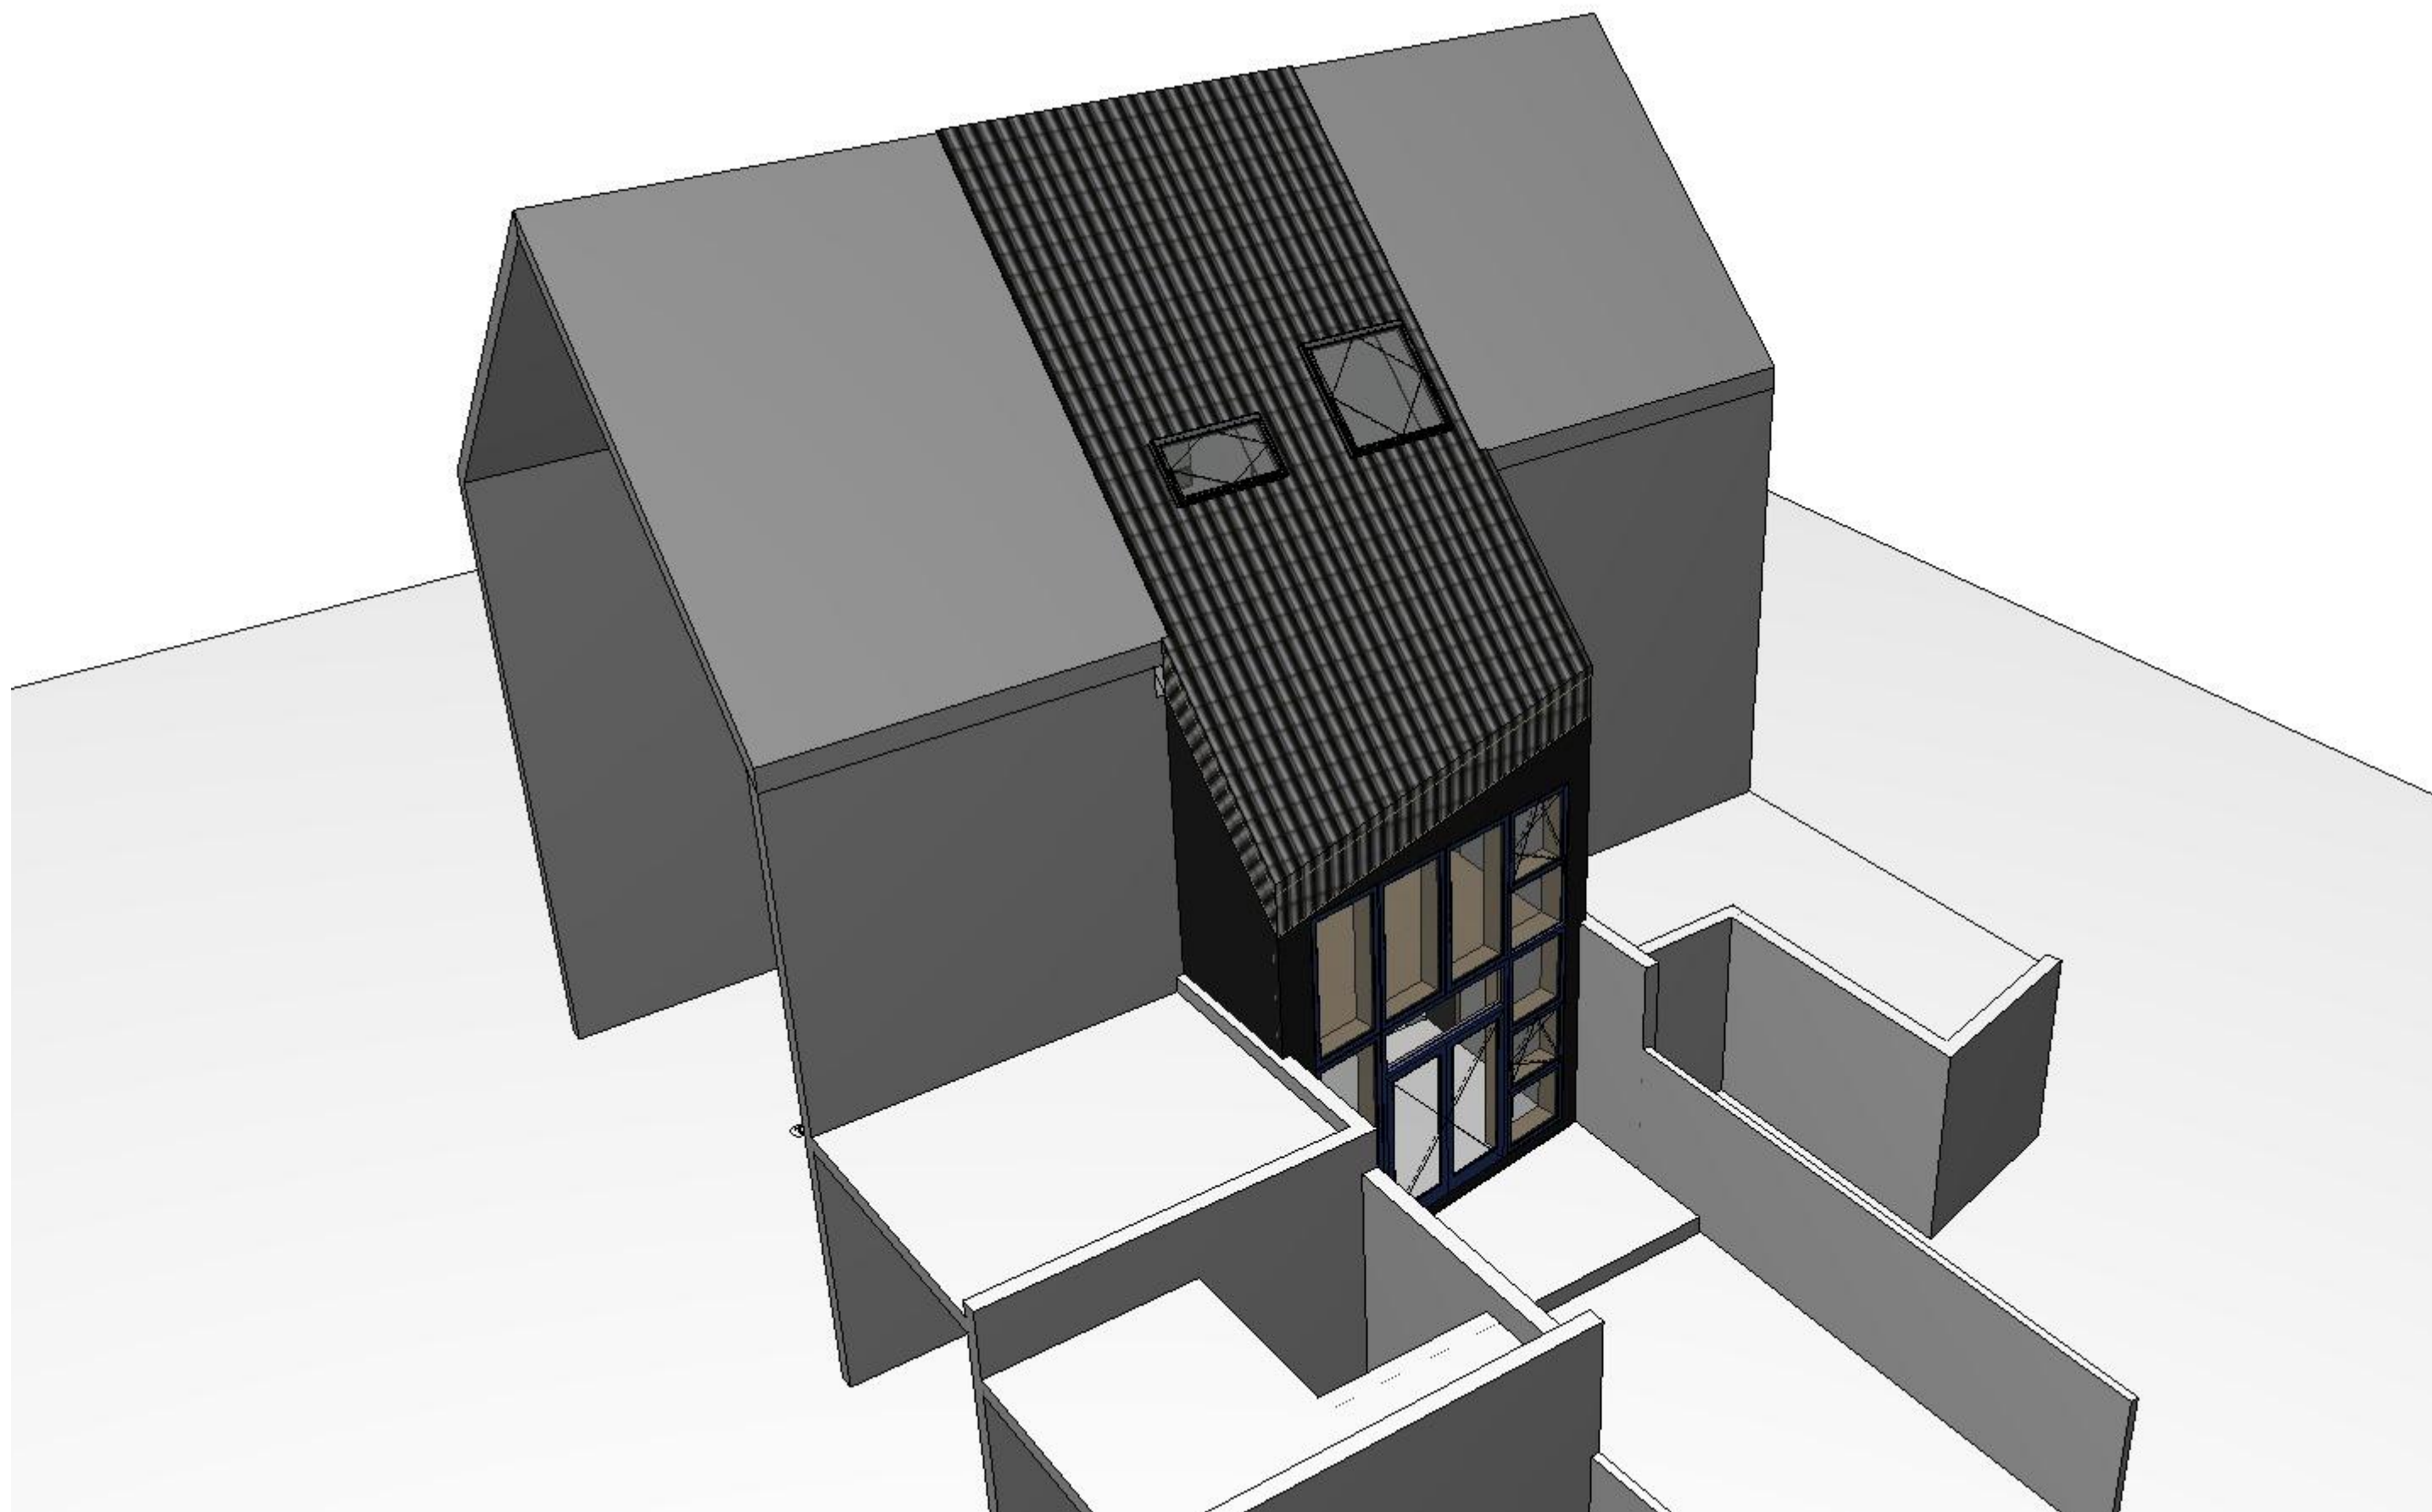

**ZIE BIJZONDERE
VOORWAARDE(N)**

OPDRACHTGEVER & BOUWPLAATS:

fam.Neyens-Bergs
Adolf Pappeleustraart 86
9230 Wetteren

ARCHITECT:

Mevr. Tina Peirlinck
Batterijstraat 28
9000 Gent

OPMERKING:

Alle maten zijn louter indicatief en dienen te plaatse
door de aannemer en/of onderaannemer geveverifieerd te
worden alvorens enig werk aan te vangen.

PLAN:

3D beeld achtergevel - NIEUWE TOESTAND

DATUM: 02.04.2024