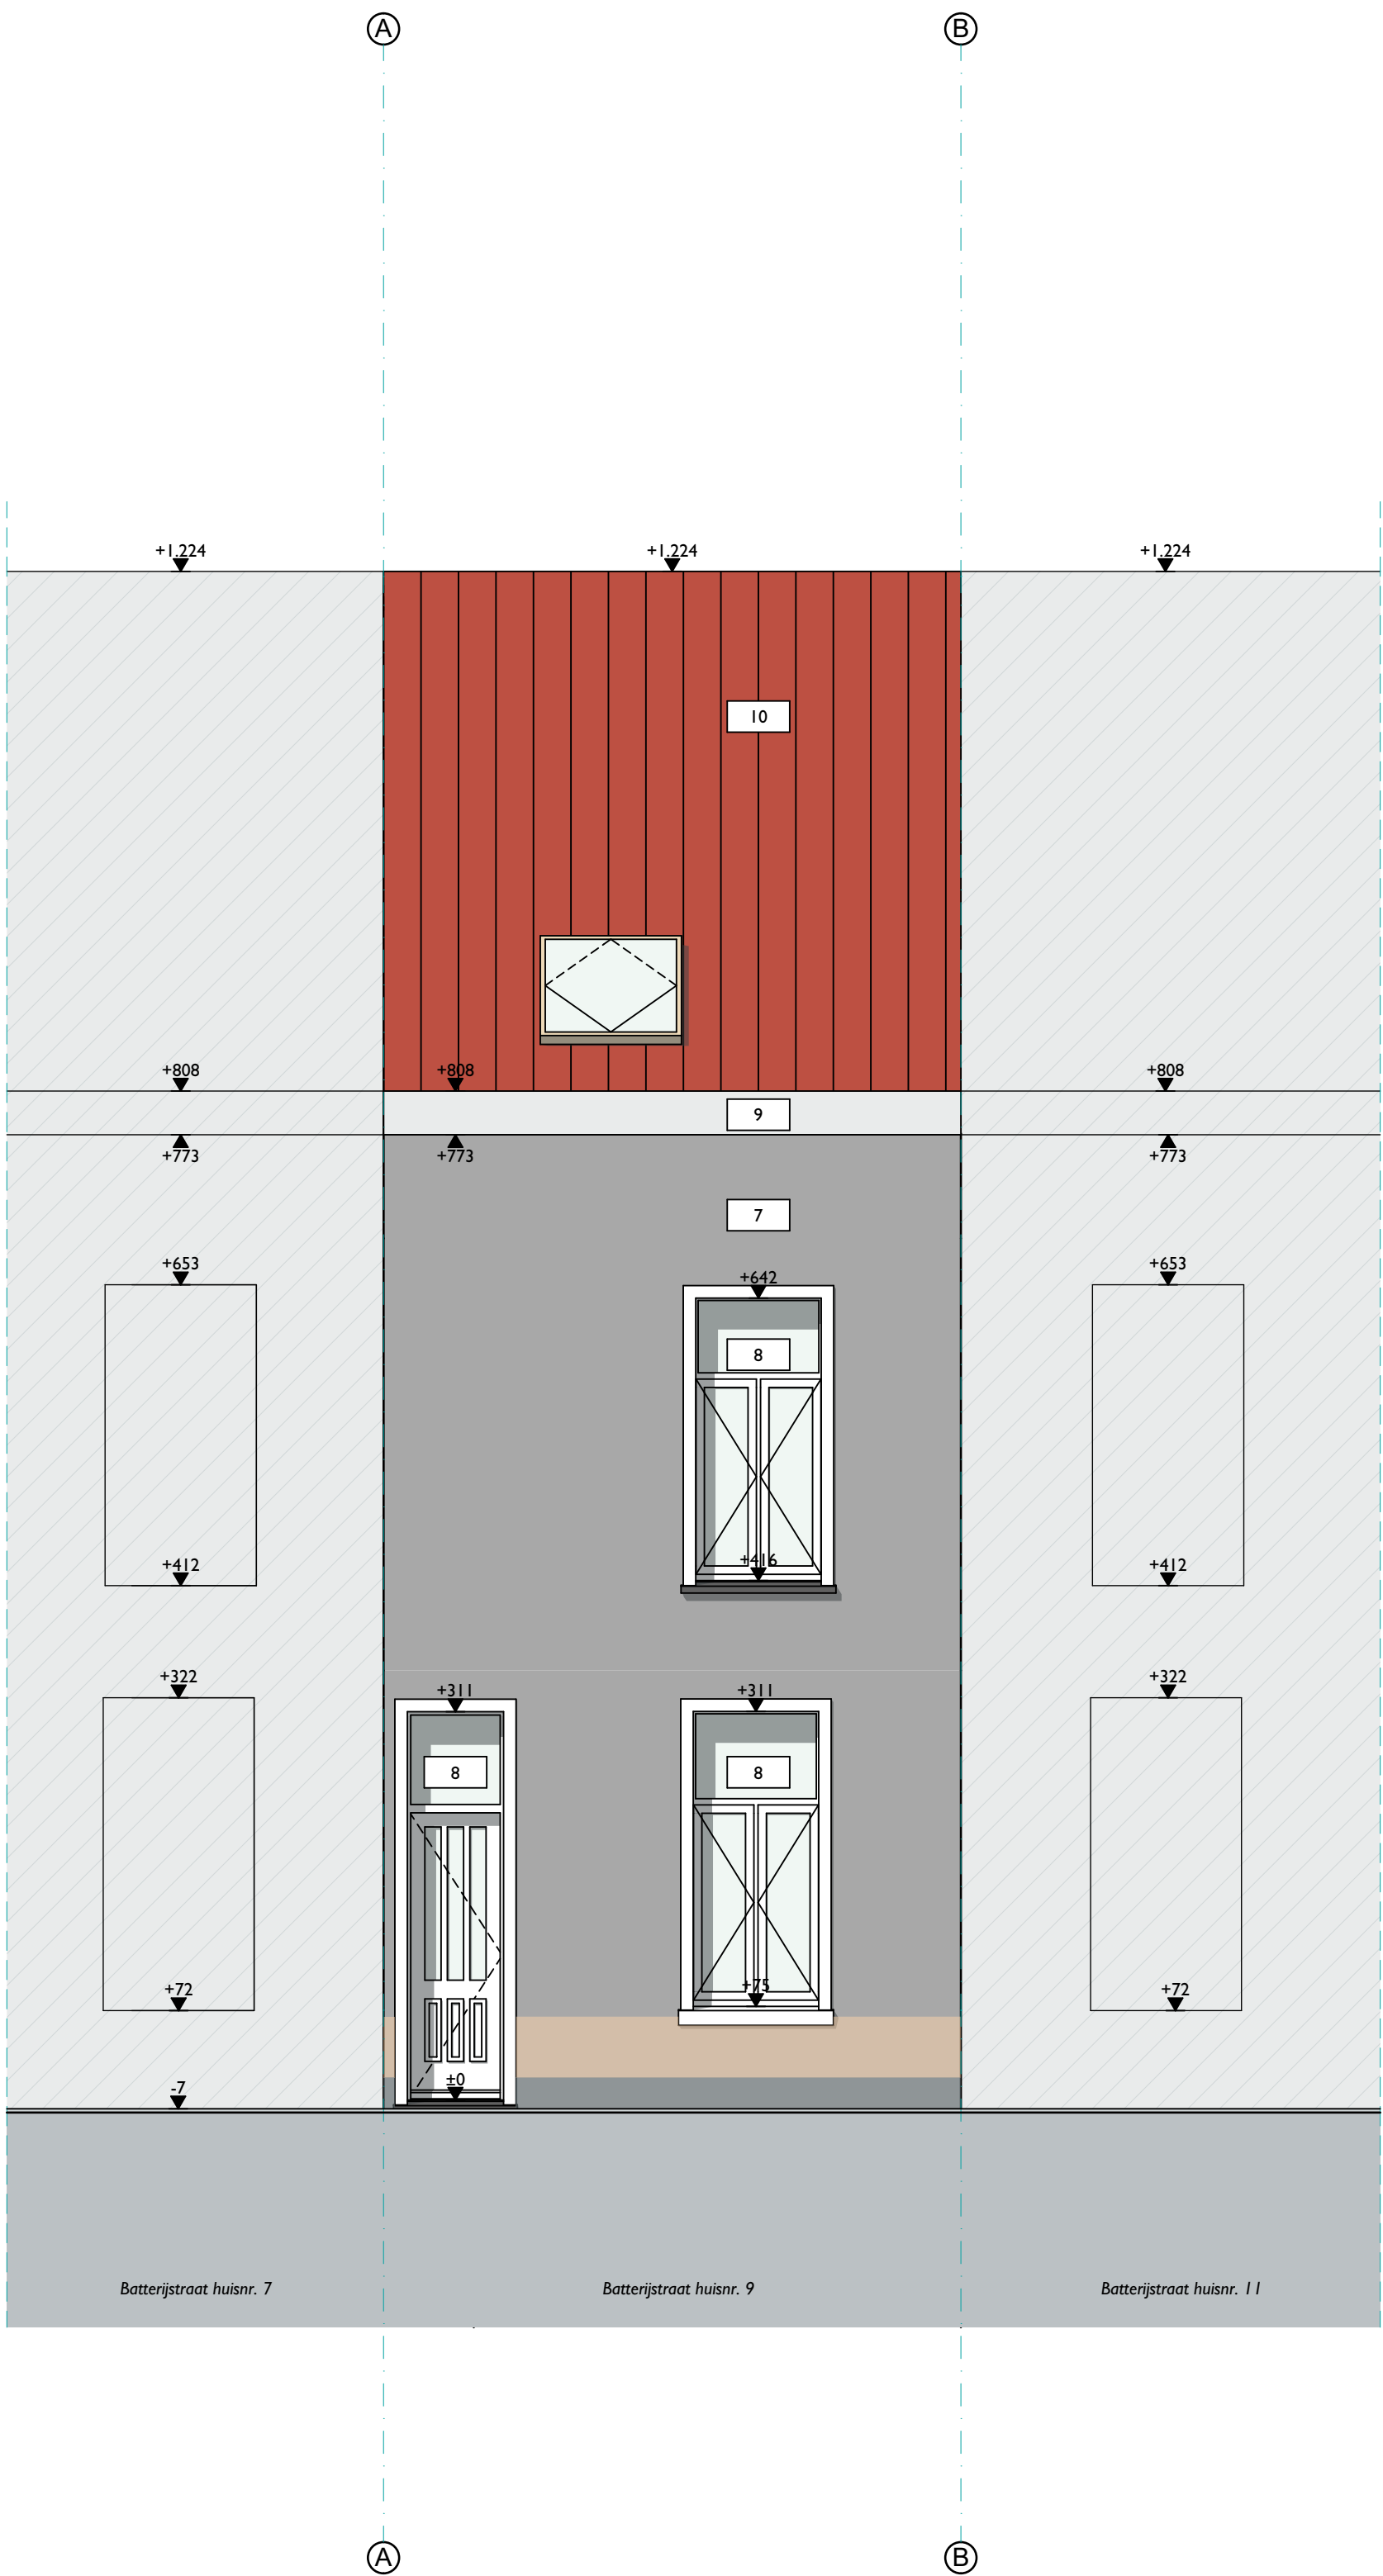

**ZIE BIJZONDERE  
VOORWAARDE(N)**

OPDRACHTGEVER & BOUWPLAATS:  
Suis Jona  
Batterijstraat 9  
9000 Gent

ARCHITECT:  
Mevr. Tina Peirlinck  
Batterijstraat 28  
9000 Gent

OPMERKING:  
Alle maten zijn louter indicatief en dienen te plaatse  
door de aannemer en/of onderaannemer geverifieerd te  
worden alvorens enig werk aan te vangen.

PLAN:  
VOORGEVEL - BESTAANDE TOESTAND

DATUM: 02.04.2024  
SCHAAL: 1/50  
0.5 1.0 1.5 2.0 2.5