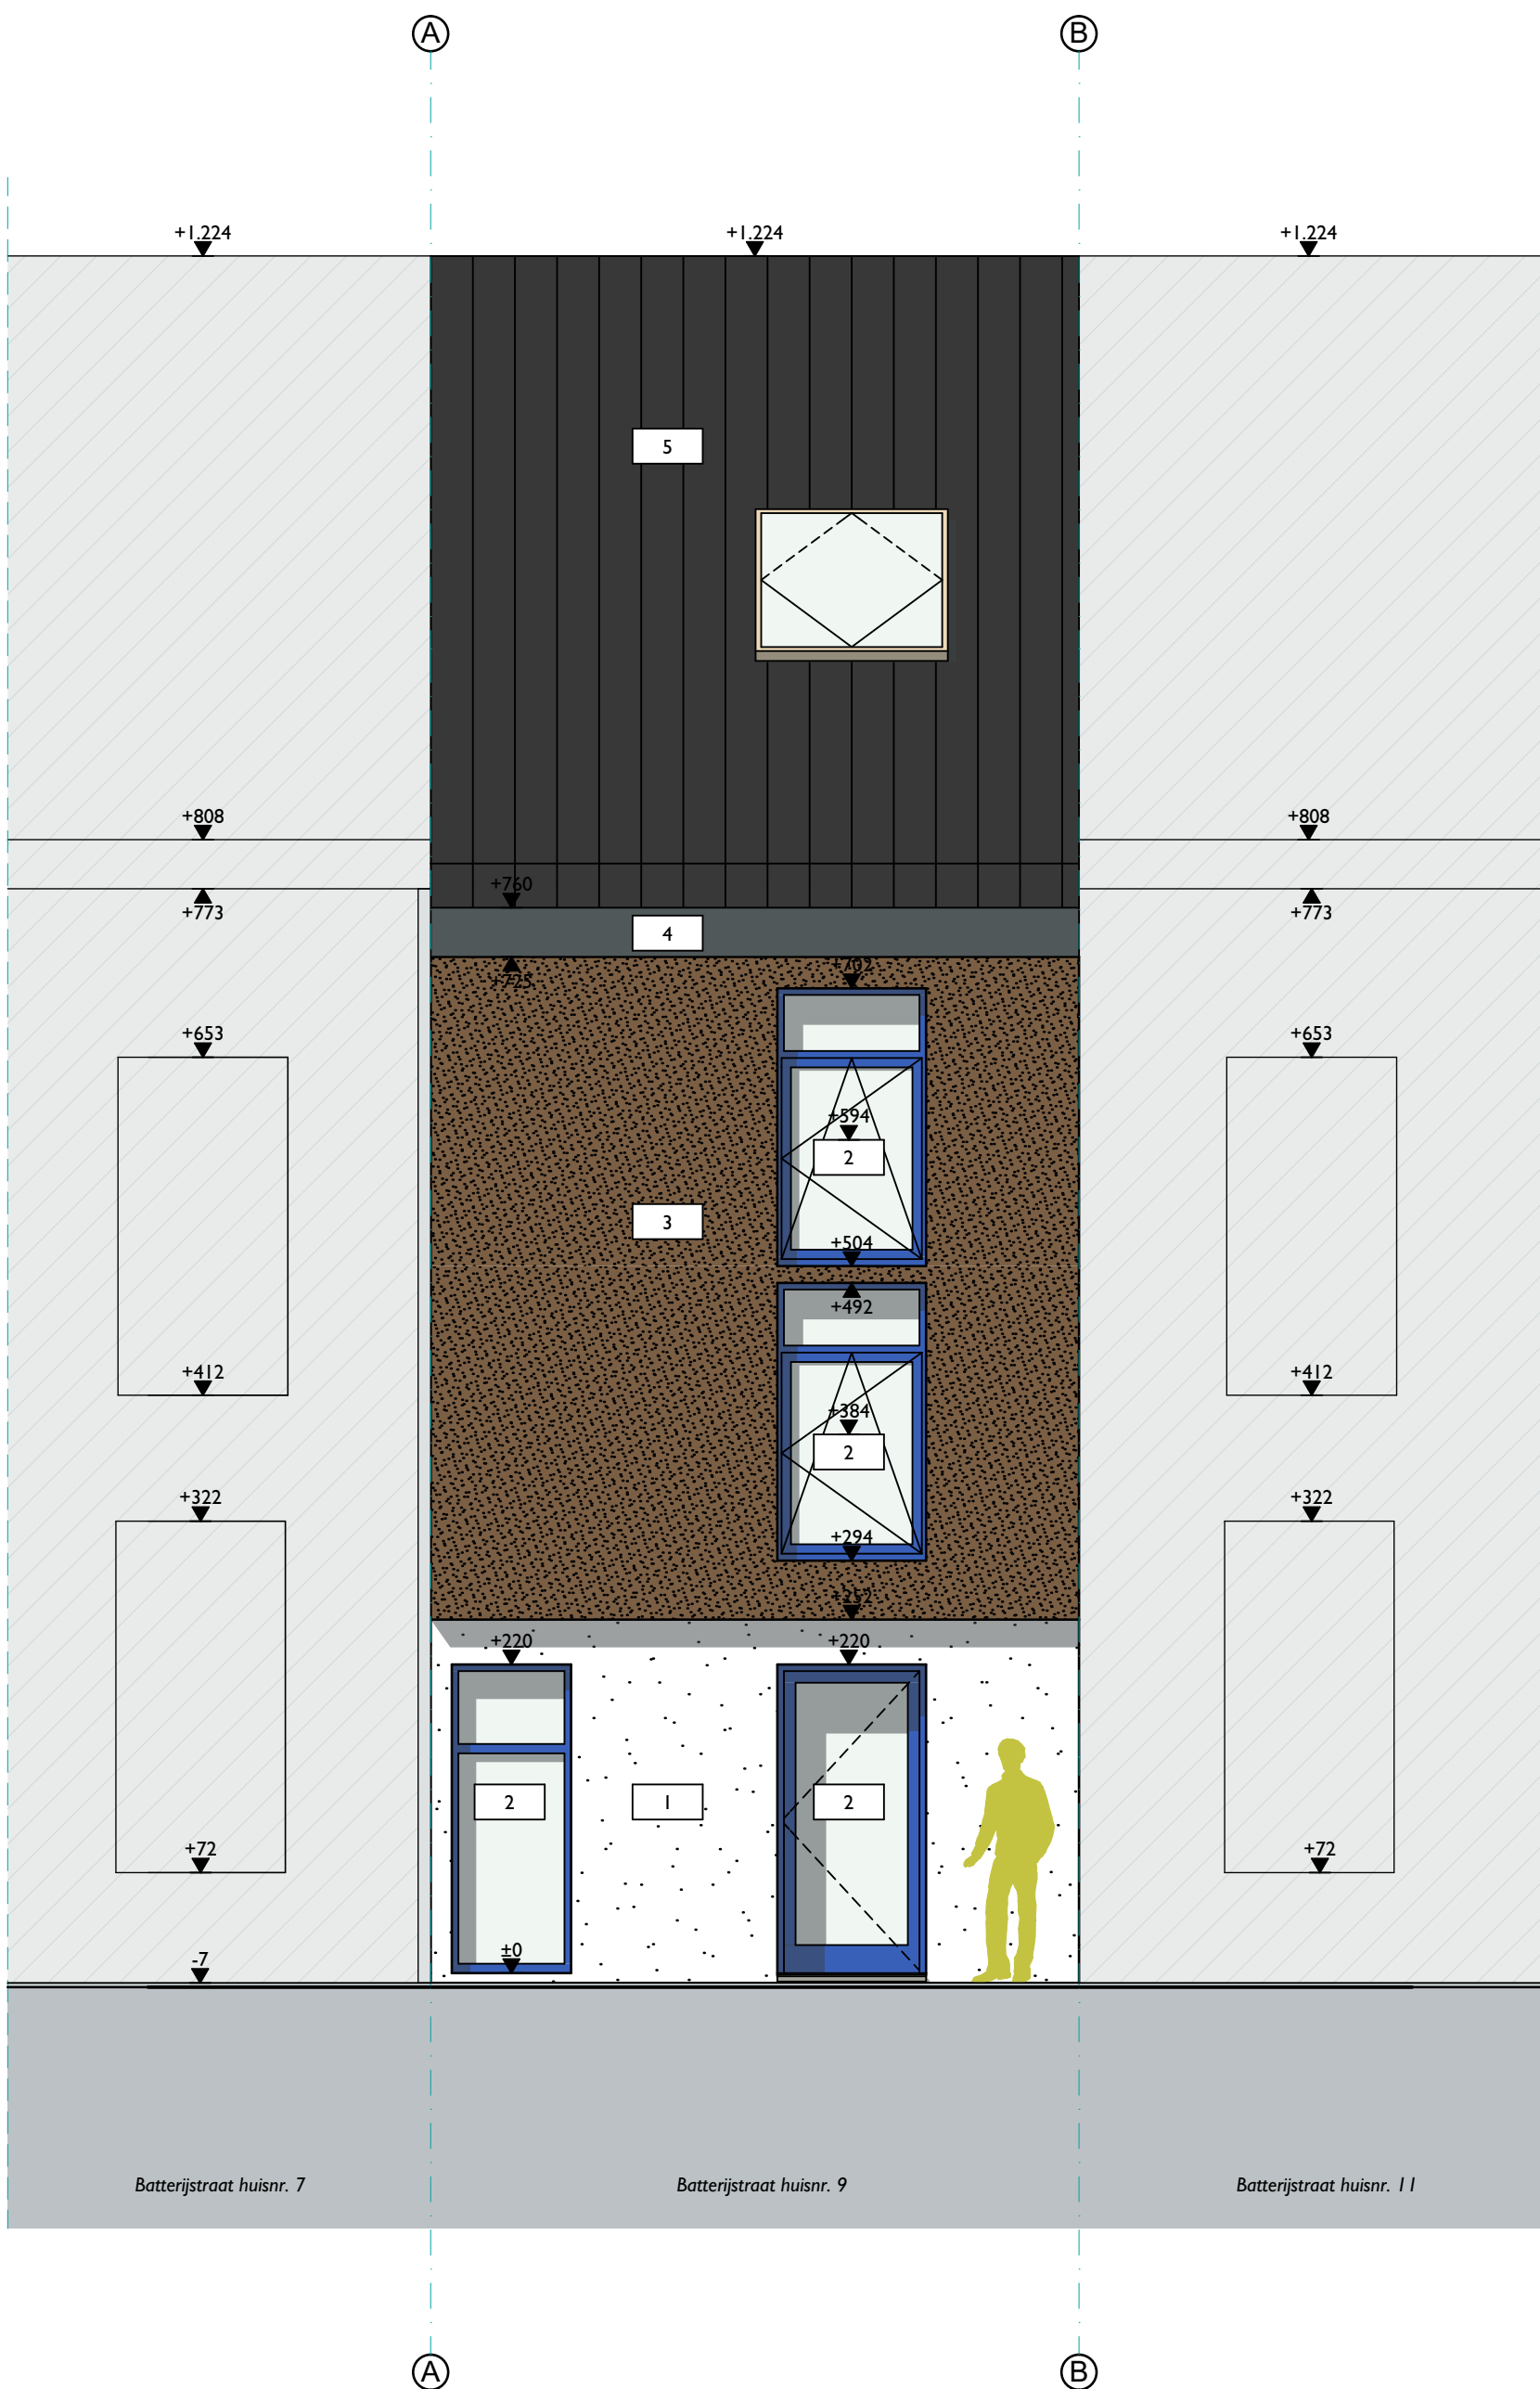

**ZIE BIJZONDERE  
VOORWAARDE(N)**

OPDRACHTGEVER & BOUWPLAATS:

Suys Jona  
Batterijstraat 9  
9000 Gent

ARCHITECT:

Mevr. Tina Peirlinck  
Batterijstraat 28  
9000 Gent

OPMERKING:

Alle maten zijn louter indicatief en dienen te plaatse door de aannemer en/of onderaannemer geverifieerd te worden alvorens enig werk aan te vangen.

PLAN:

VOORGEVEL - NIEUWE TOESTAND

DATUM: 02.04.2024

SCHAAL: 1/50