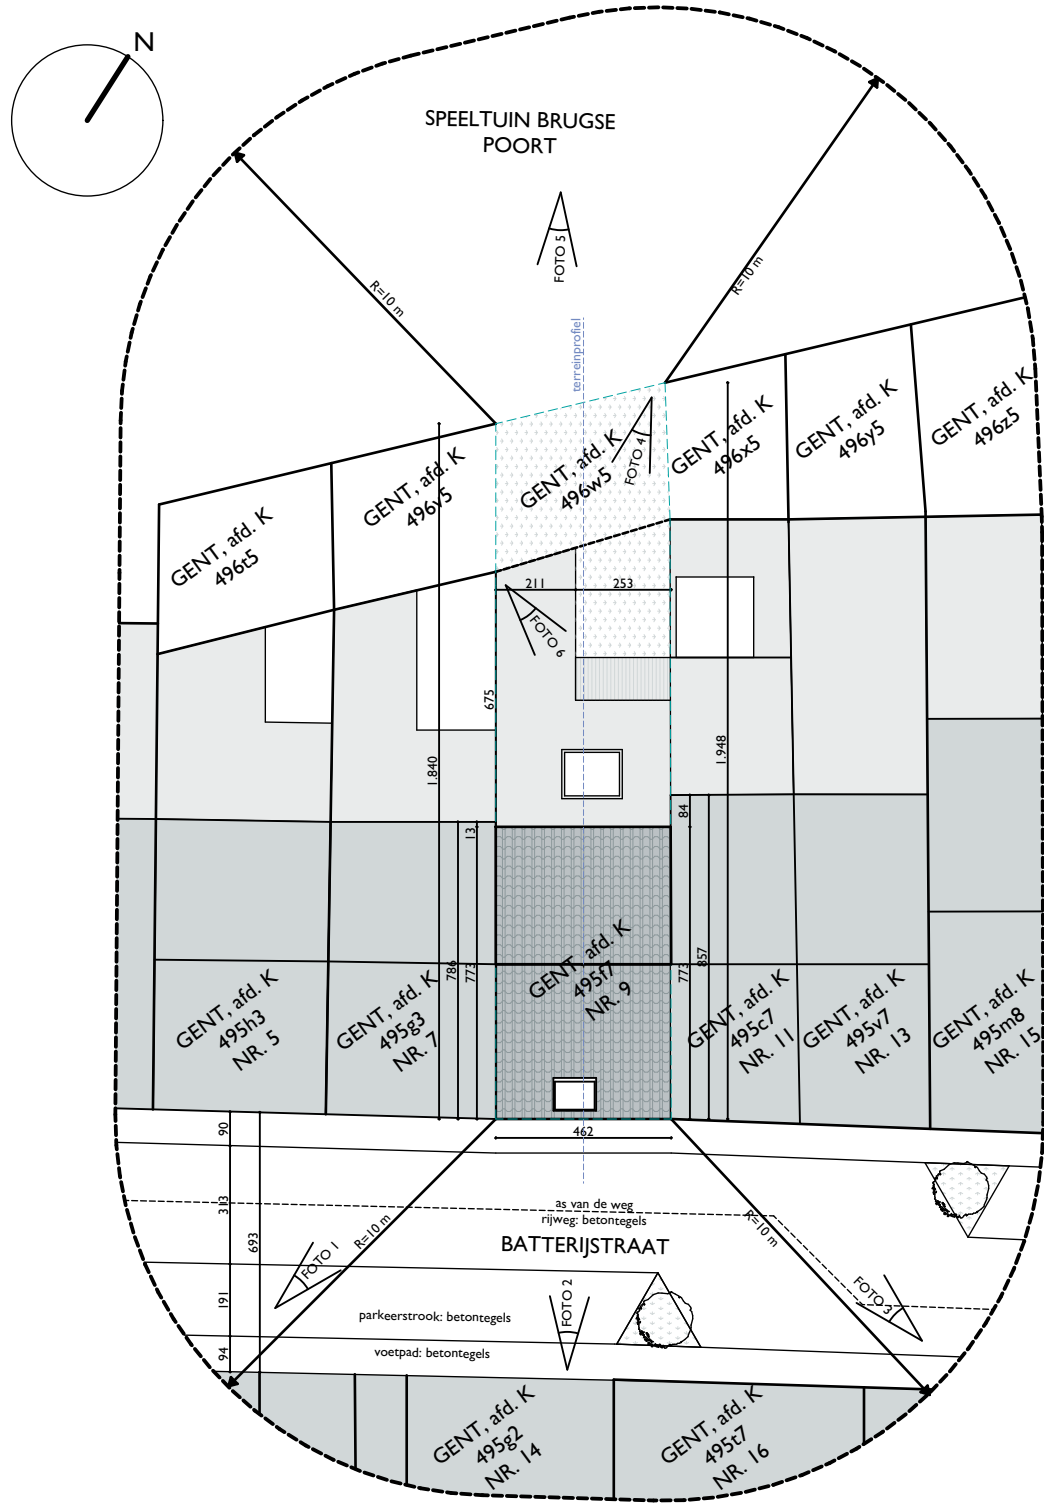

ZIE BIJZONDERE VOORWAARDE(N)

OPDRACHTGEVER & BOUWPLAATS:

Suys Jona
Batterijstraat 9
9000 Gent

ARCHITECT:

Mevr. Tina Peirlinck
Batterijstraat 28
9000 Gent

OPMERKING:

Alle maten zijn louter indicatief en dienen te plaatse door de aannemer en/of onderaannemer geverifieerd te worden alvorens enig werk aan te vangen.

PLAN:

INPLANTINGSPLAN - BESTAANDE TOESTAND

DATUM: 02.04.2024

SCHAAL: 1/200