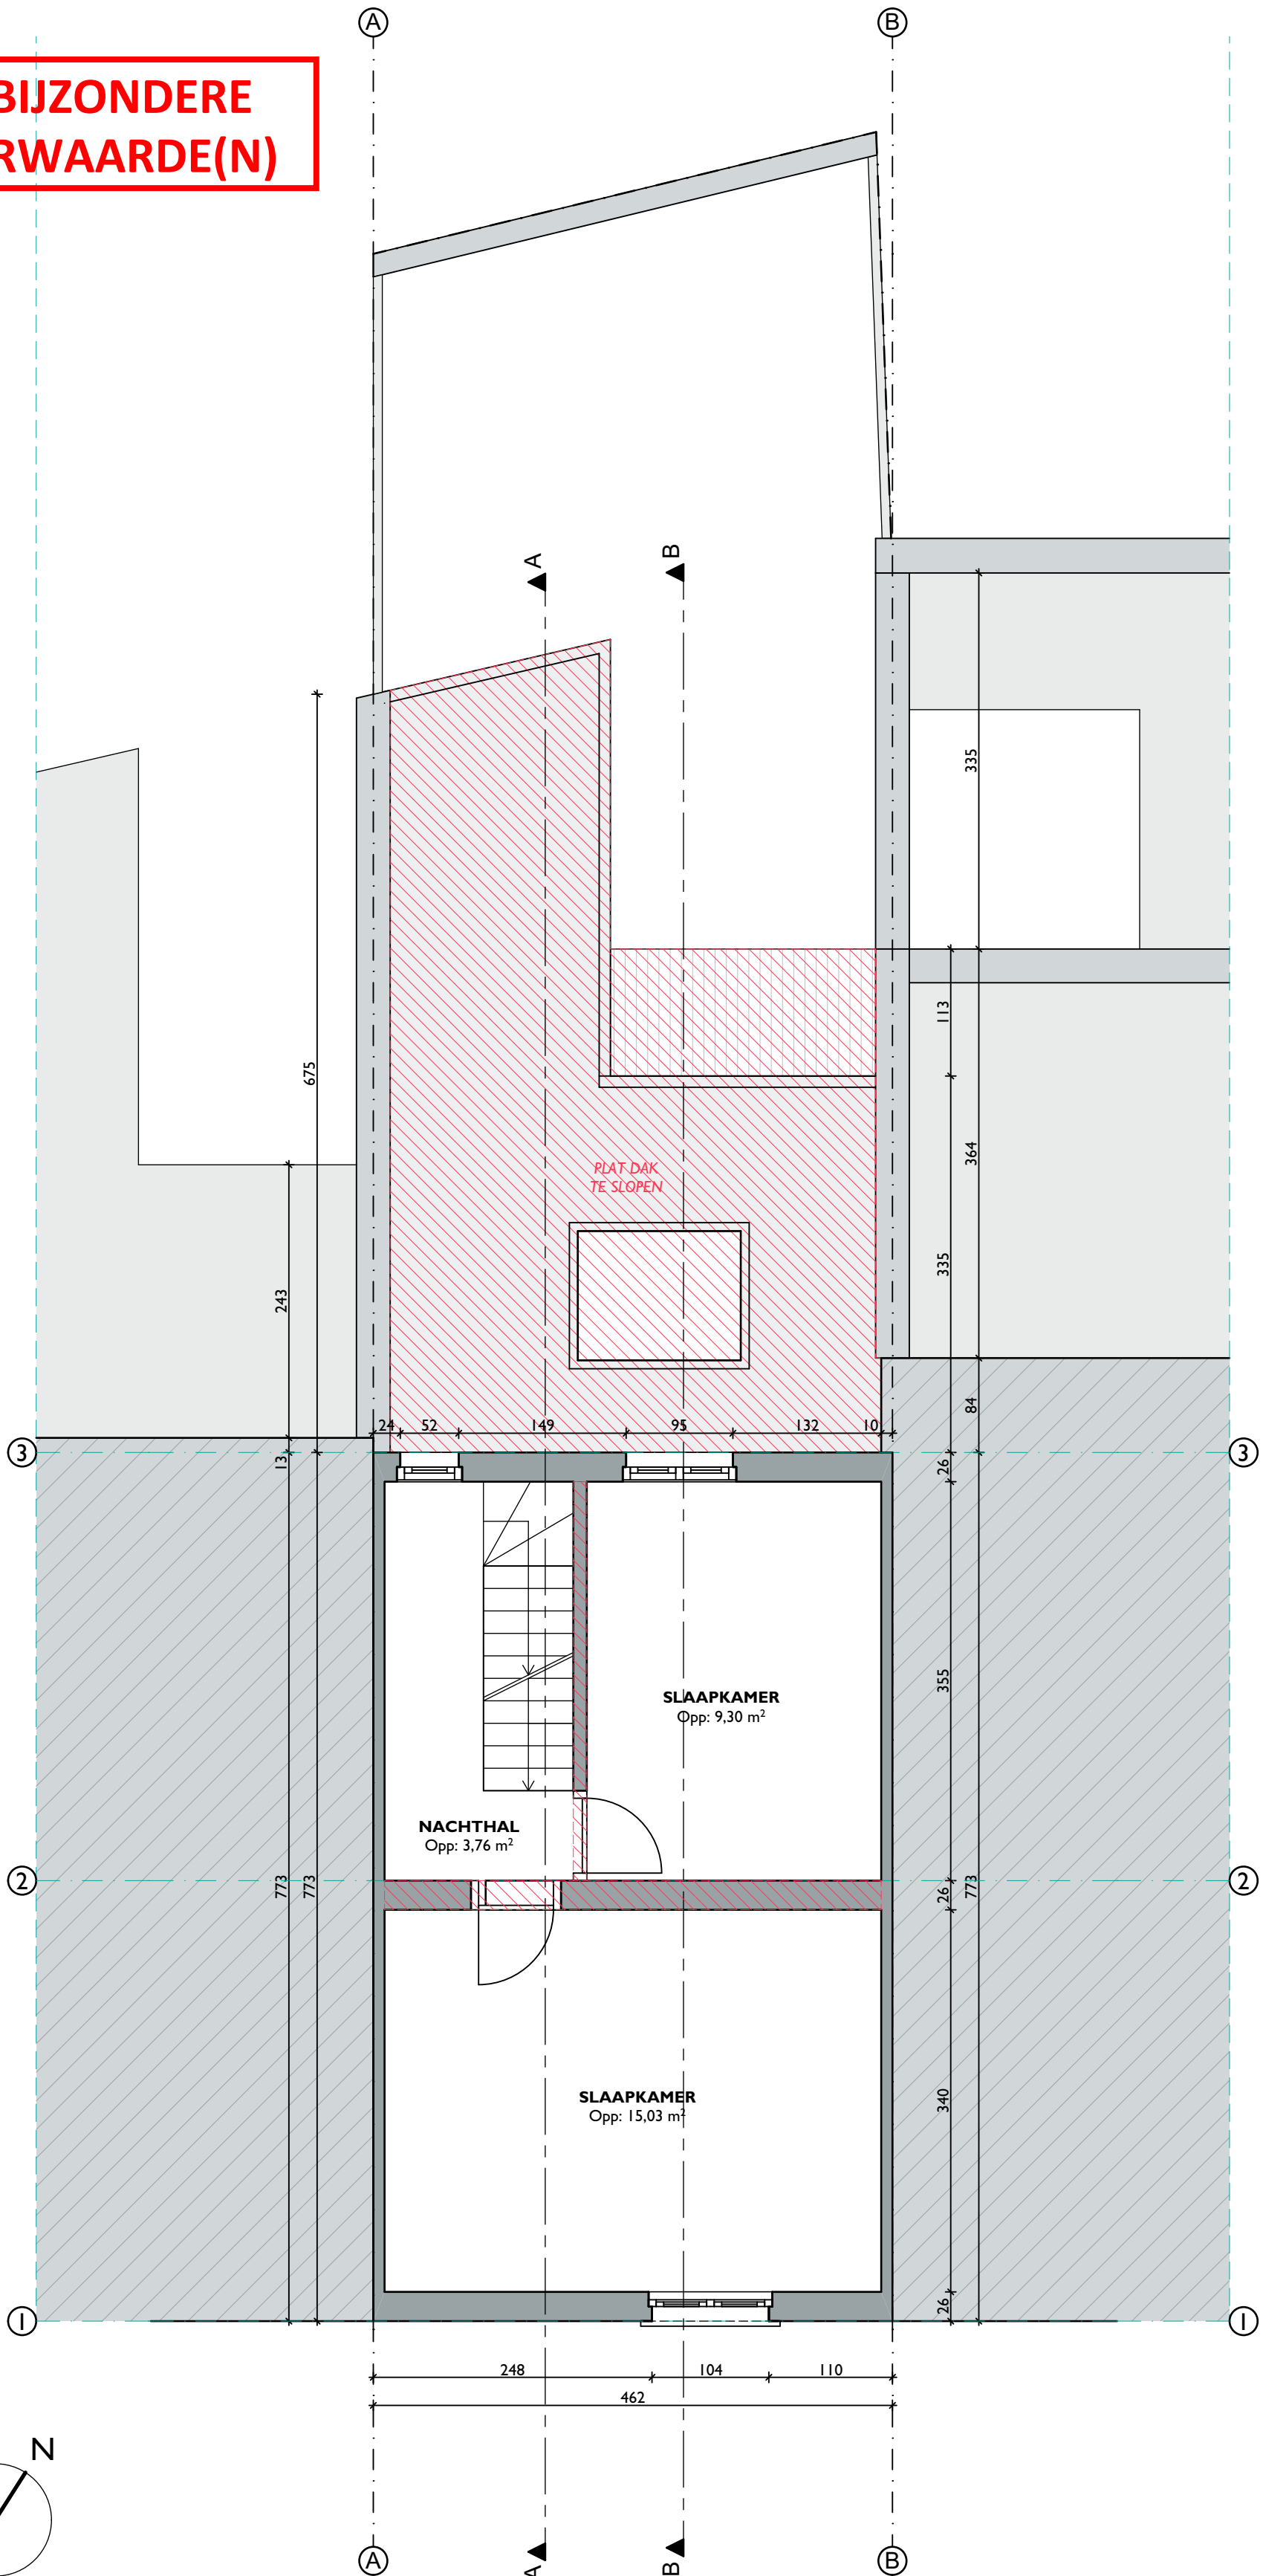

**ZIE BIJZONDERE  
VOORWAARDE(N)**

OPDRACHTGEVER & BOUWPLAATS:

Suys Jona  
Batterijstraat 9  
9000 Gent

ARCHITECT:

Mevr. Tina Peirlinck  
Batterijstraat 28  
9000 Gent

OPMERKING:

Alle maten zijn louter indicatief en dienen te plaatse door de aannemer en/of onderaannemer geverifieerd te worden alvorens enig werk aan te vangen.

PLAN:

NIVEAU +1 - BESTAANDE TOESTAND

DATUM: 02.04.2024

SCHAAL: 1/50