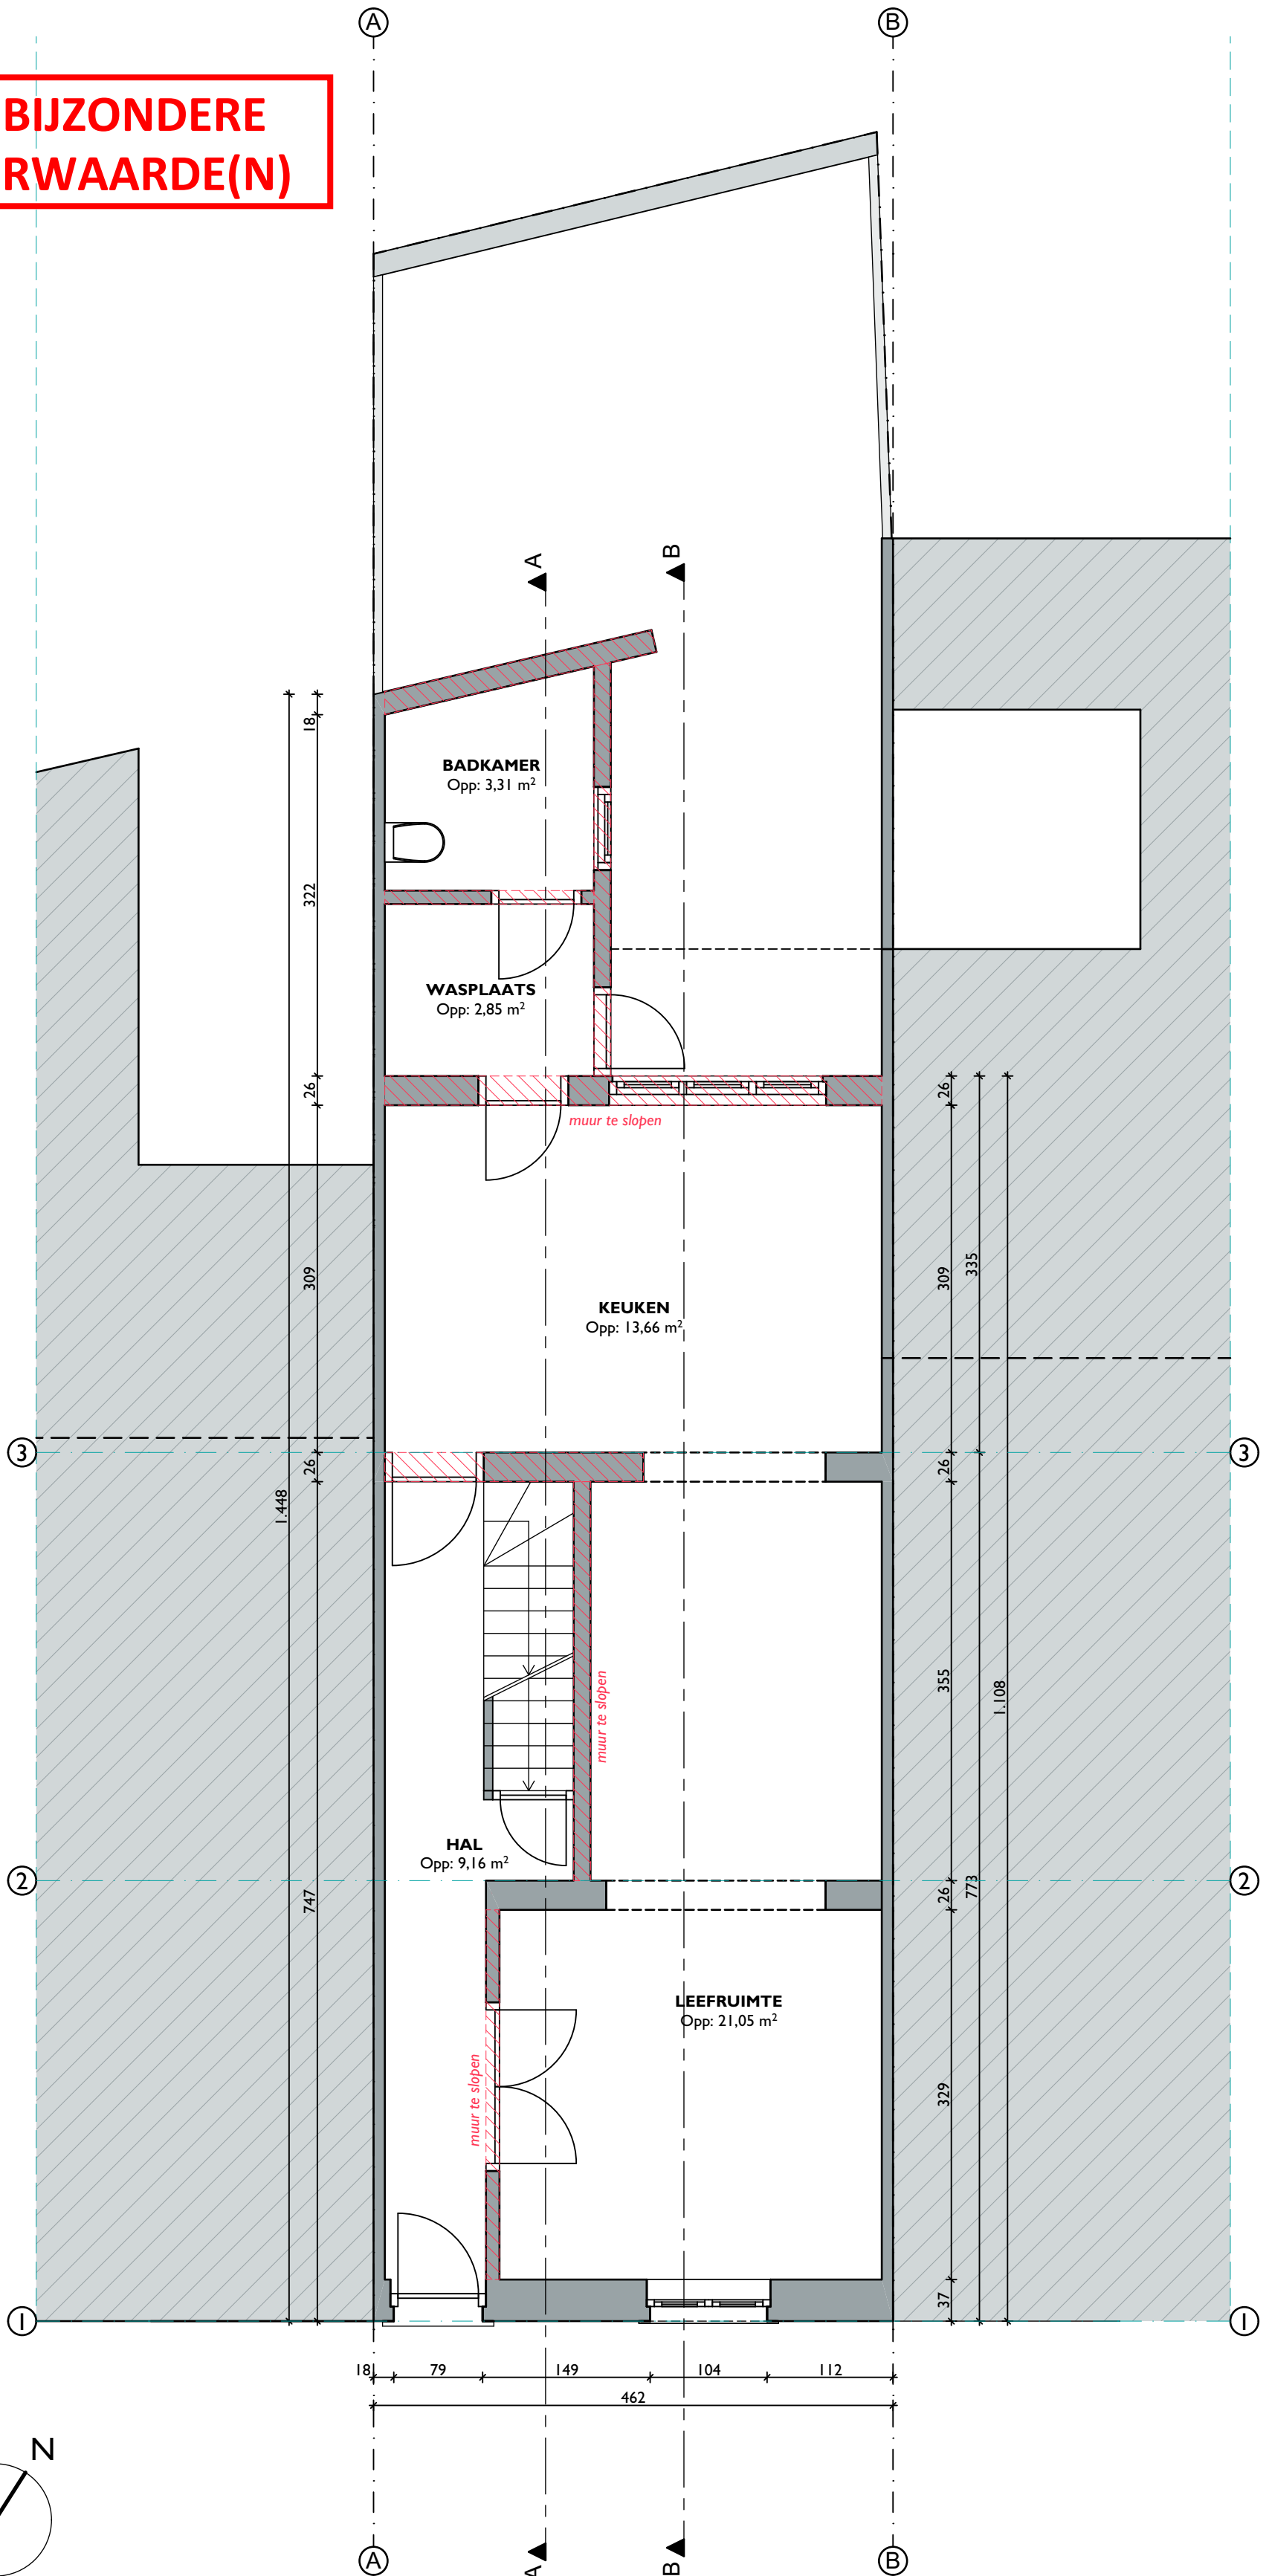

**ZIE BIJZONDERE  
VOORWAARDE(N)**

OPDRACHTGEVER & BOUWPLAATS:

Suys Jona  
Batterijstraat 9  
9000 Gent

ARCHITECT:

Mevr. Tina Peirlinck  
Batterijstraat 28  
9000 Gent

OPMERKING:

Alle maten zijn louter indicatief en dienen te plaatse door de aannemer en/of onderaannemer geverifieerd te worden alvorens enig werk aan te vang.

PLAN:

GELIJKVLOERS - BESTAANDE TOESTAND

DATUM: 02.04.2024

SCHAAL: 1/50