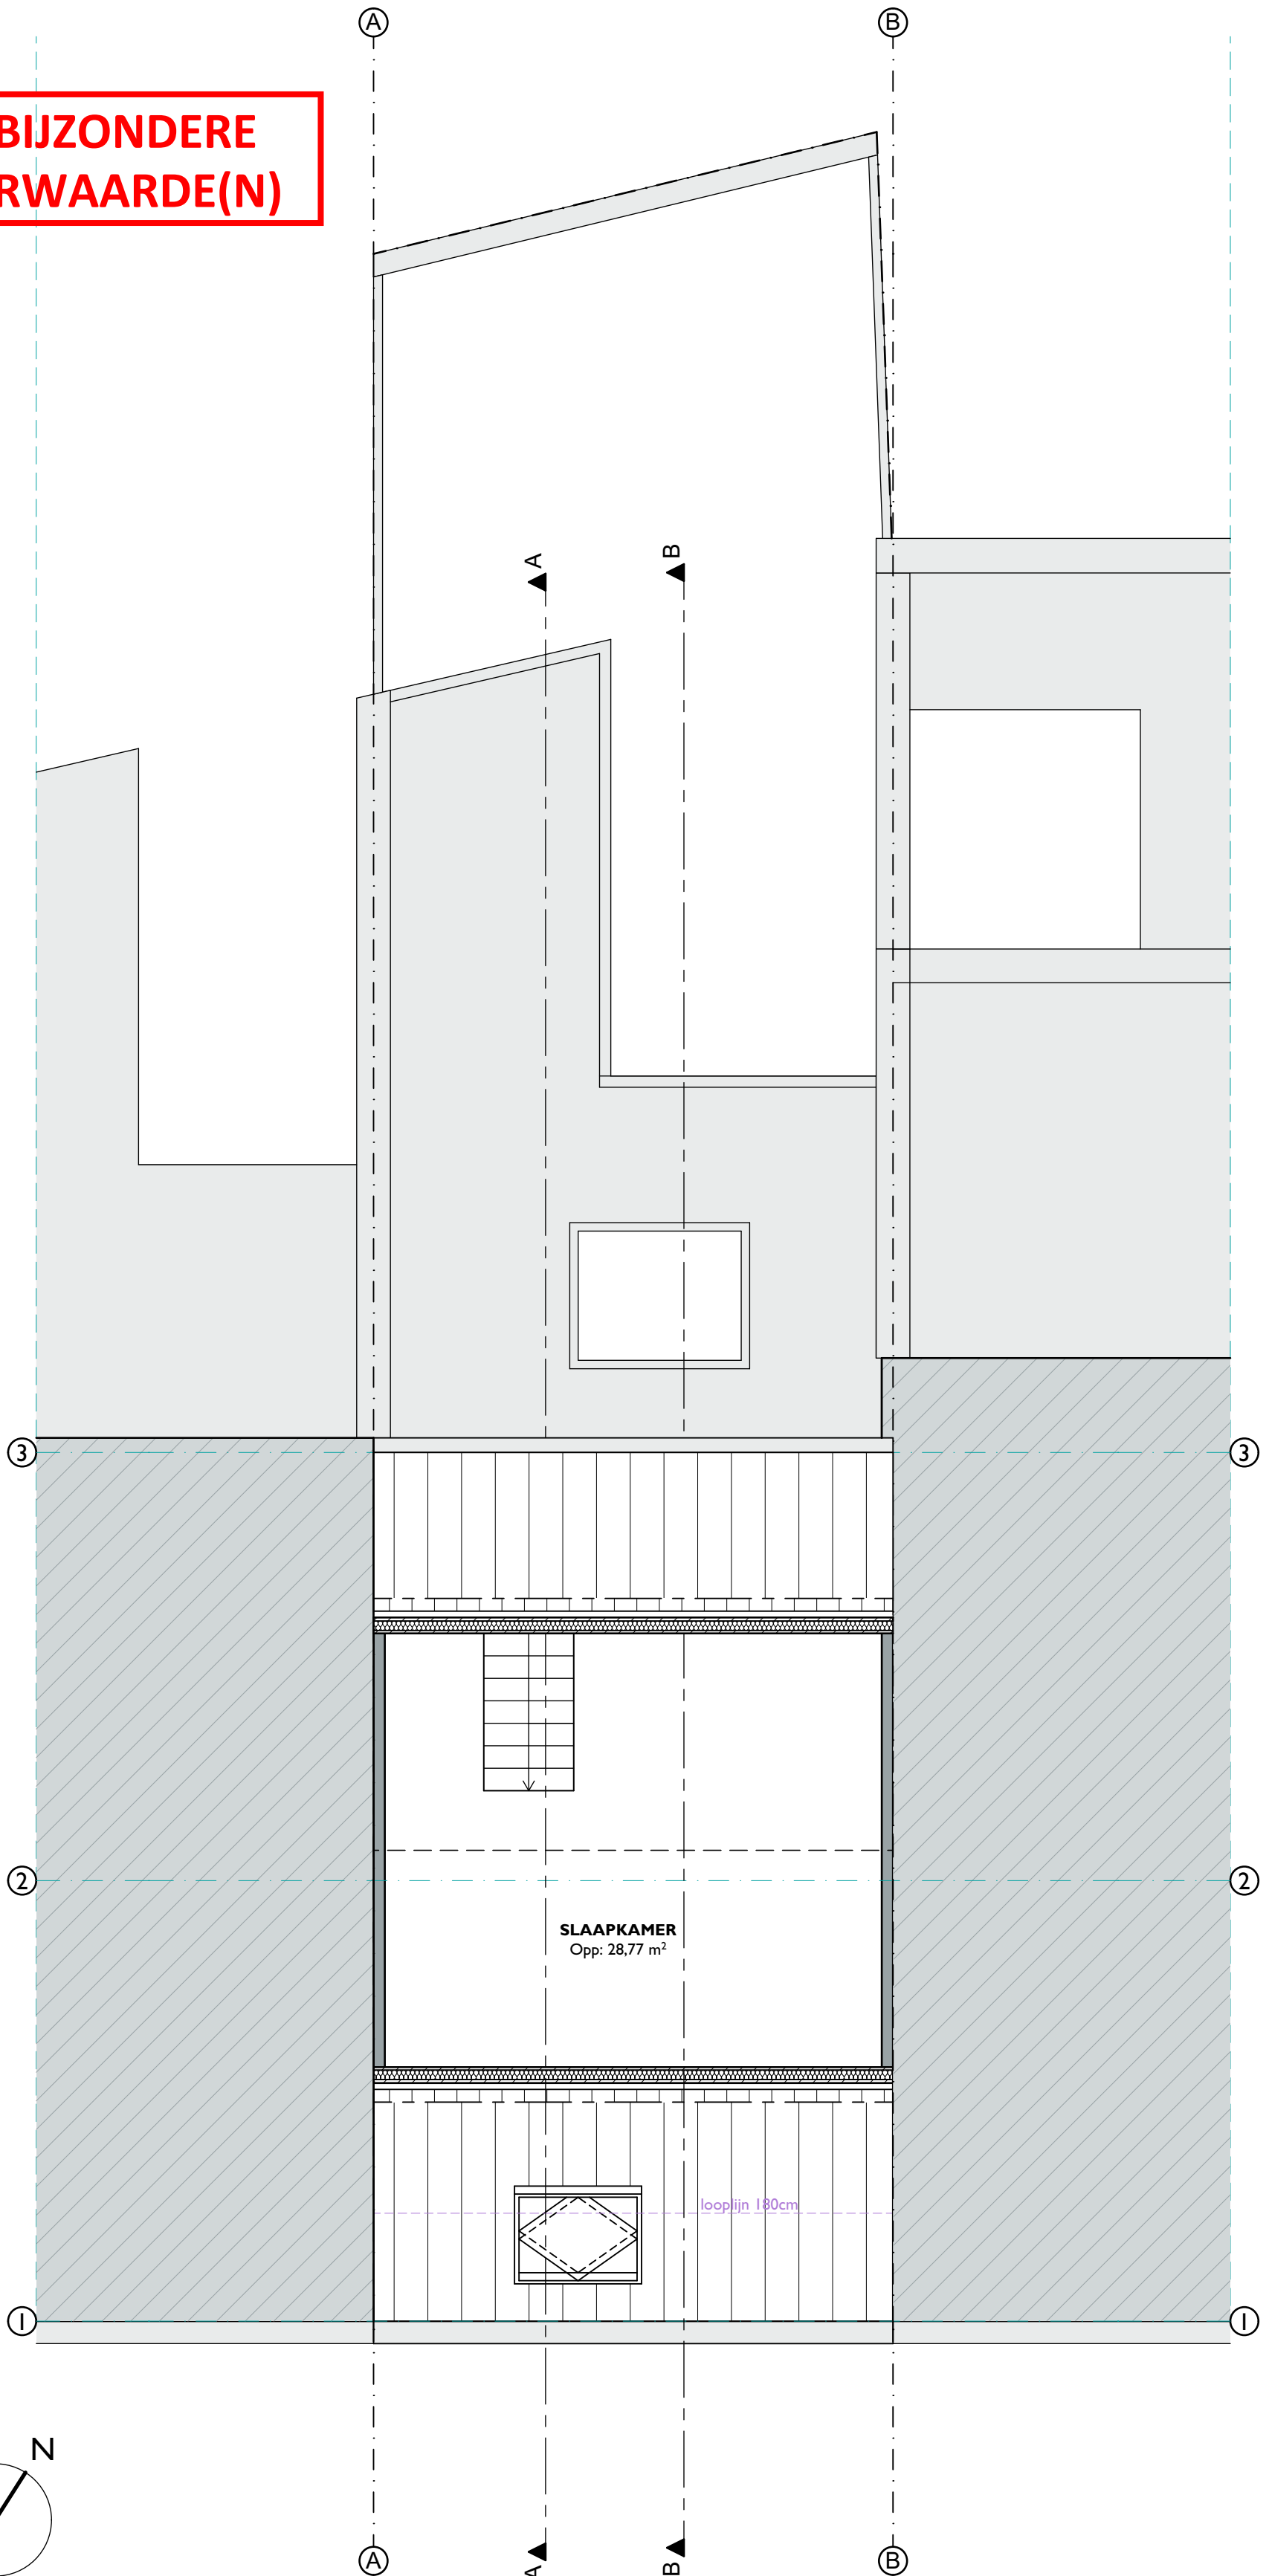

**ZIE BIJZONDERE
VOORWAARDE(N)**

OPDRACHTGEVER & BOUWPLAATS:

Suys Jona
Batterijstraat 9
9000 Gent

ARCHITECT:

Mevr. Tina Peirlinck
Batterijstraat 28
9000 Gent

OPMERKING:

Alle maten zijn louter indicatief en dienen te plaatse door de aannemer en/of onderaannemer geverifieerd te worden alvorens enig werk aan te vangen.

PLAN:

NIVEAU +2- BESTAANDE TOESTAND

DATUM: 02.04.2024

SCHAAL: 1/50