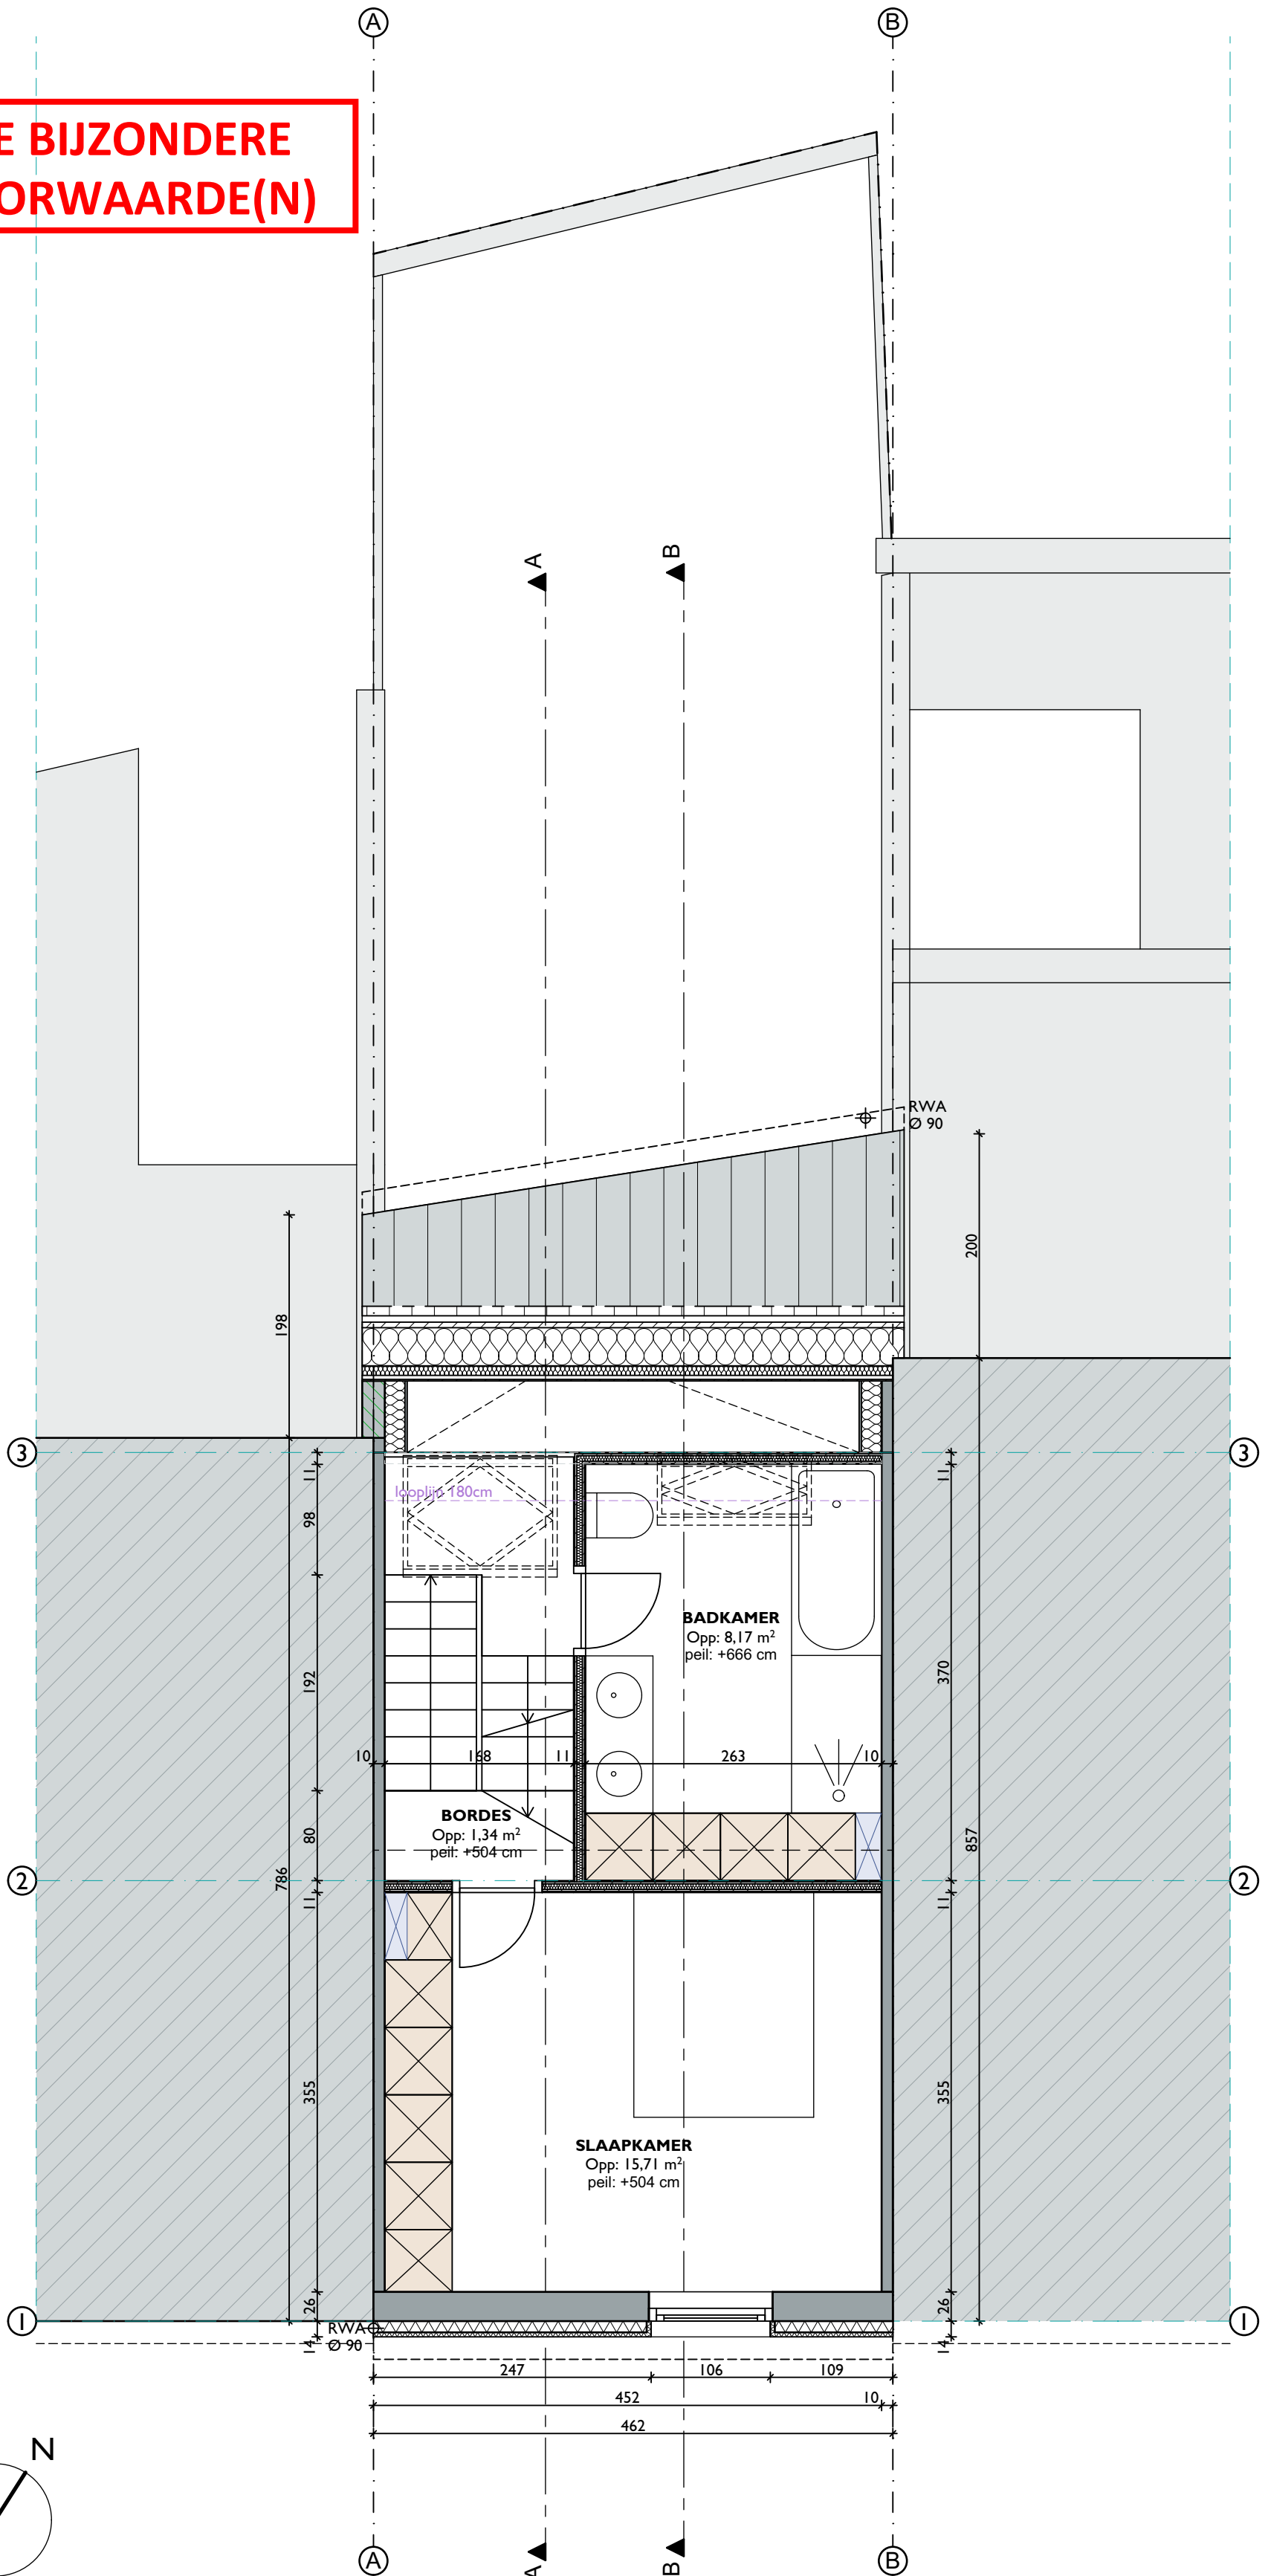

**ZIE BIJZONDERE  
VOORWAARDE(N)**

OPDRACHTGEVER & BOUWPLAATS:

Suys Jona  
Batterijstraat 9  
9000 Gent

ARCHITECT:

Mevr. Tina Peirlinck  
Batterijstraat 28  
9000 Gent

OPMERKING:

Alle maten zijn louter indicatief en dienen te plaatse  
door de aannemer en/of onderaannemer geverifieerd te  
worden alvorens enig werk aan te vangen.

PLAN:

NIVEAU +2- NIEUWE TOESTAND

DATUM: 02.04.2024

SCHAAL: 1/50