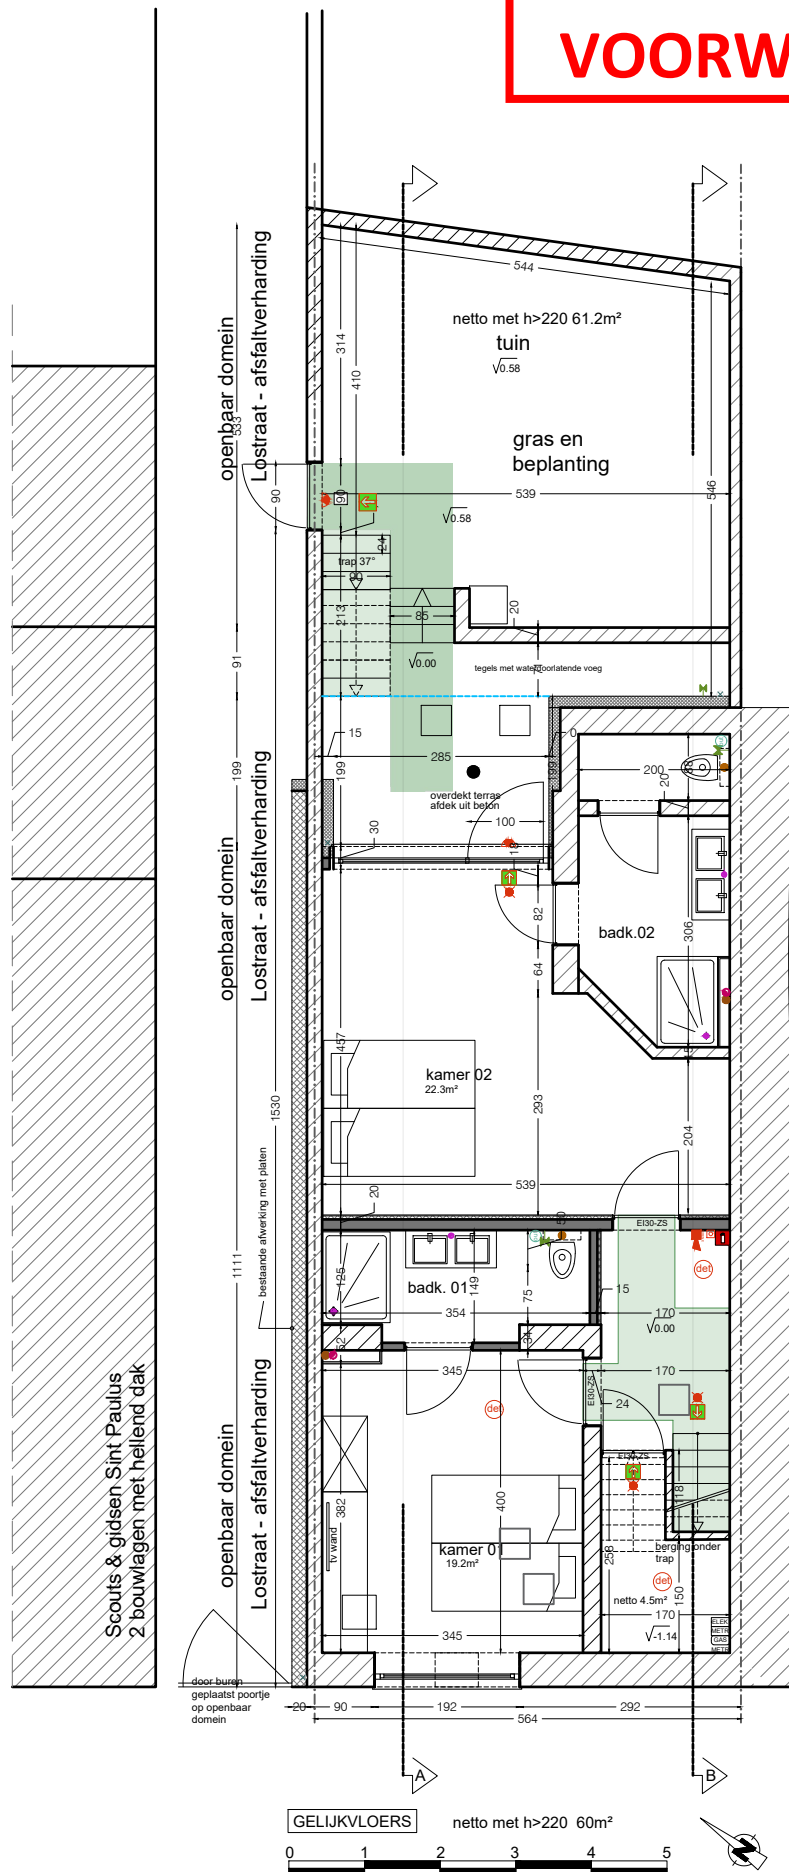

ZIE BIJZONDERE VOORWAARDE(N)

PROJECT

DATUM

FASE

SCHAAL PLAN

767

15-09-2023

BA

1/100

ARCHIKODE