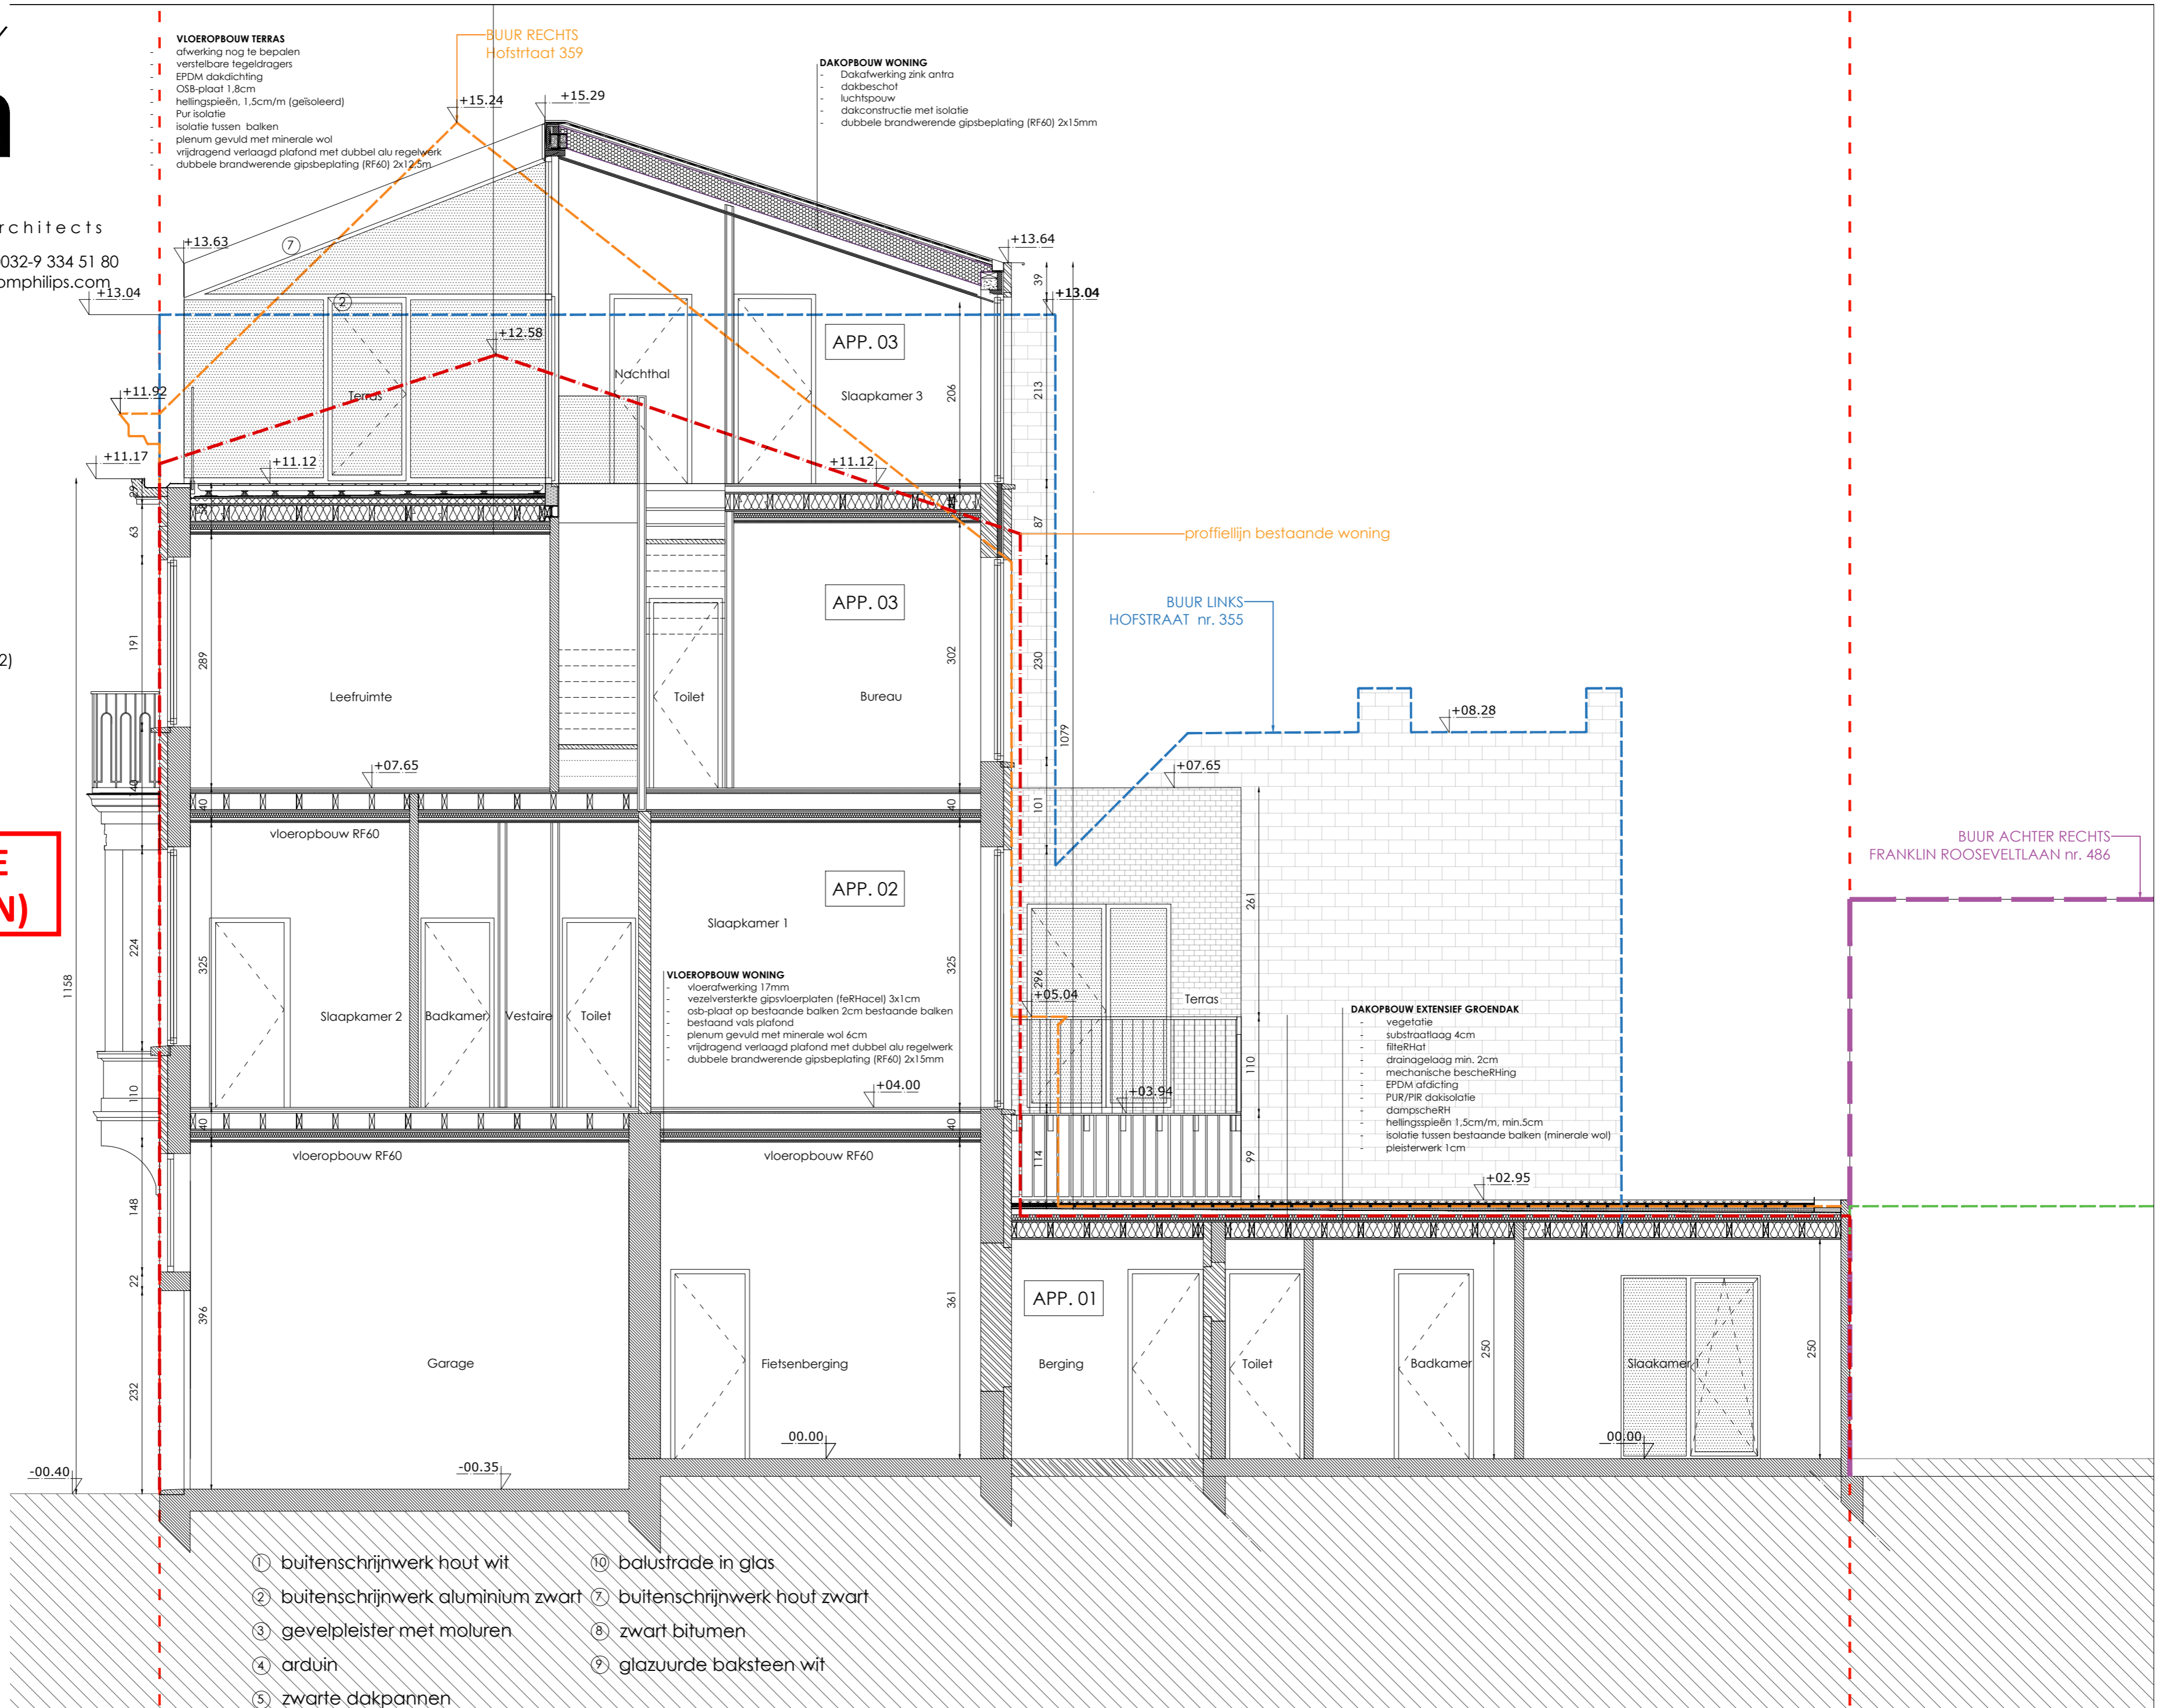

BRITSOM PHILIPS architects

steendam 74 -1 9000 gent t 0032-9 334 51 80  
britsophilips.com office@britsophilips.com

HOF

Verbouwing van meergezinswoning

LIGGING

Hofstraat 357 - 9000 GENT

BOUWHEER

ICON REAL ESTATE

NIEUWE TOESTAND

SNEDE CC | schaal 1 | 50 (formaat A2)

12.03.2024

alle maten dienen ter plaatse  
gecontroleerd te worden

**ZIE BIJZONDERE  
VOORWAARDE(N)**

BUUR ACHTER RECHTS  
FRANKLIN ROOSEVELTLAAN nr. 486