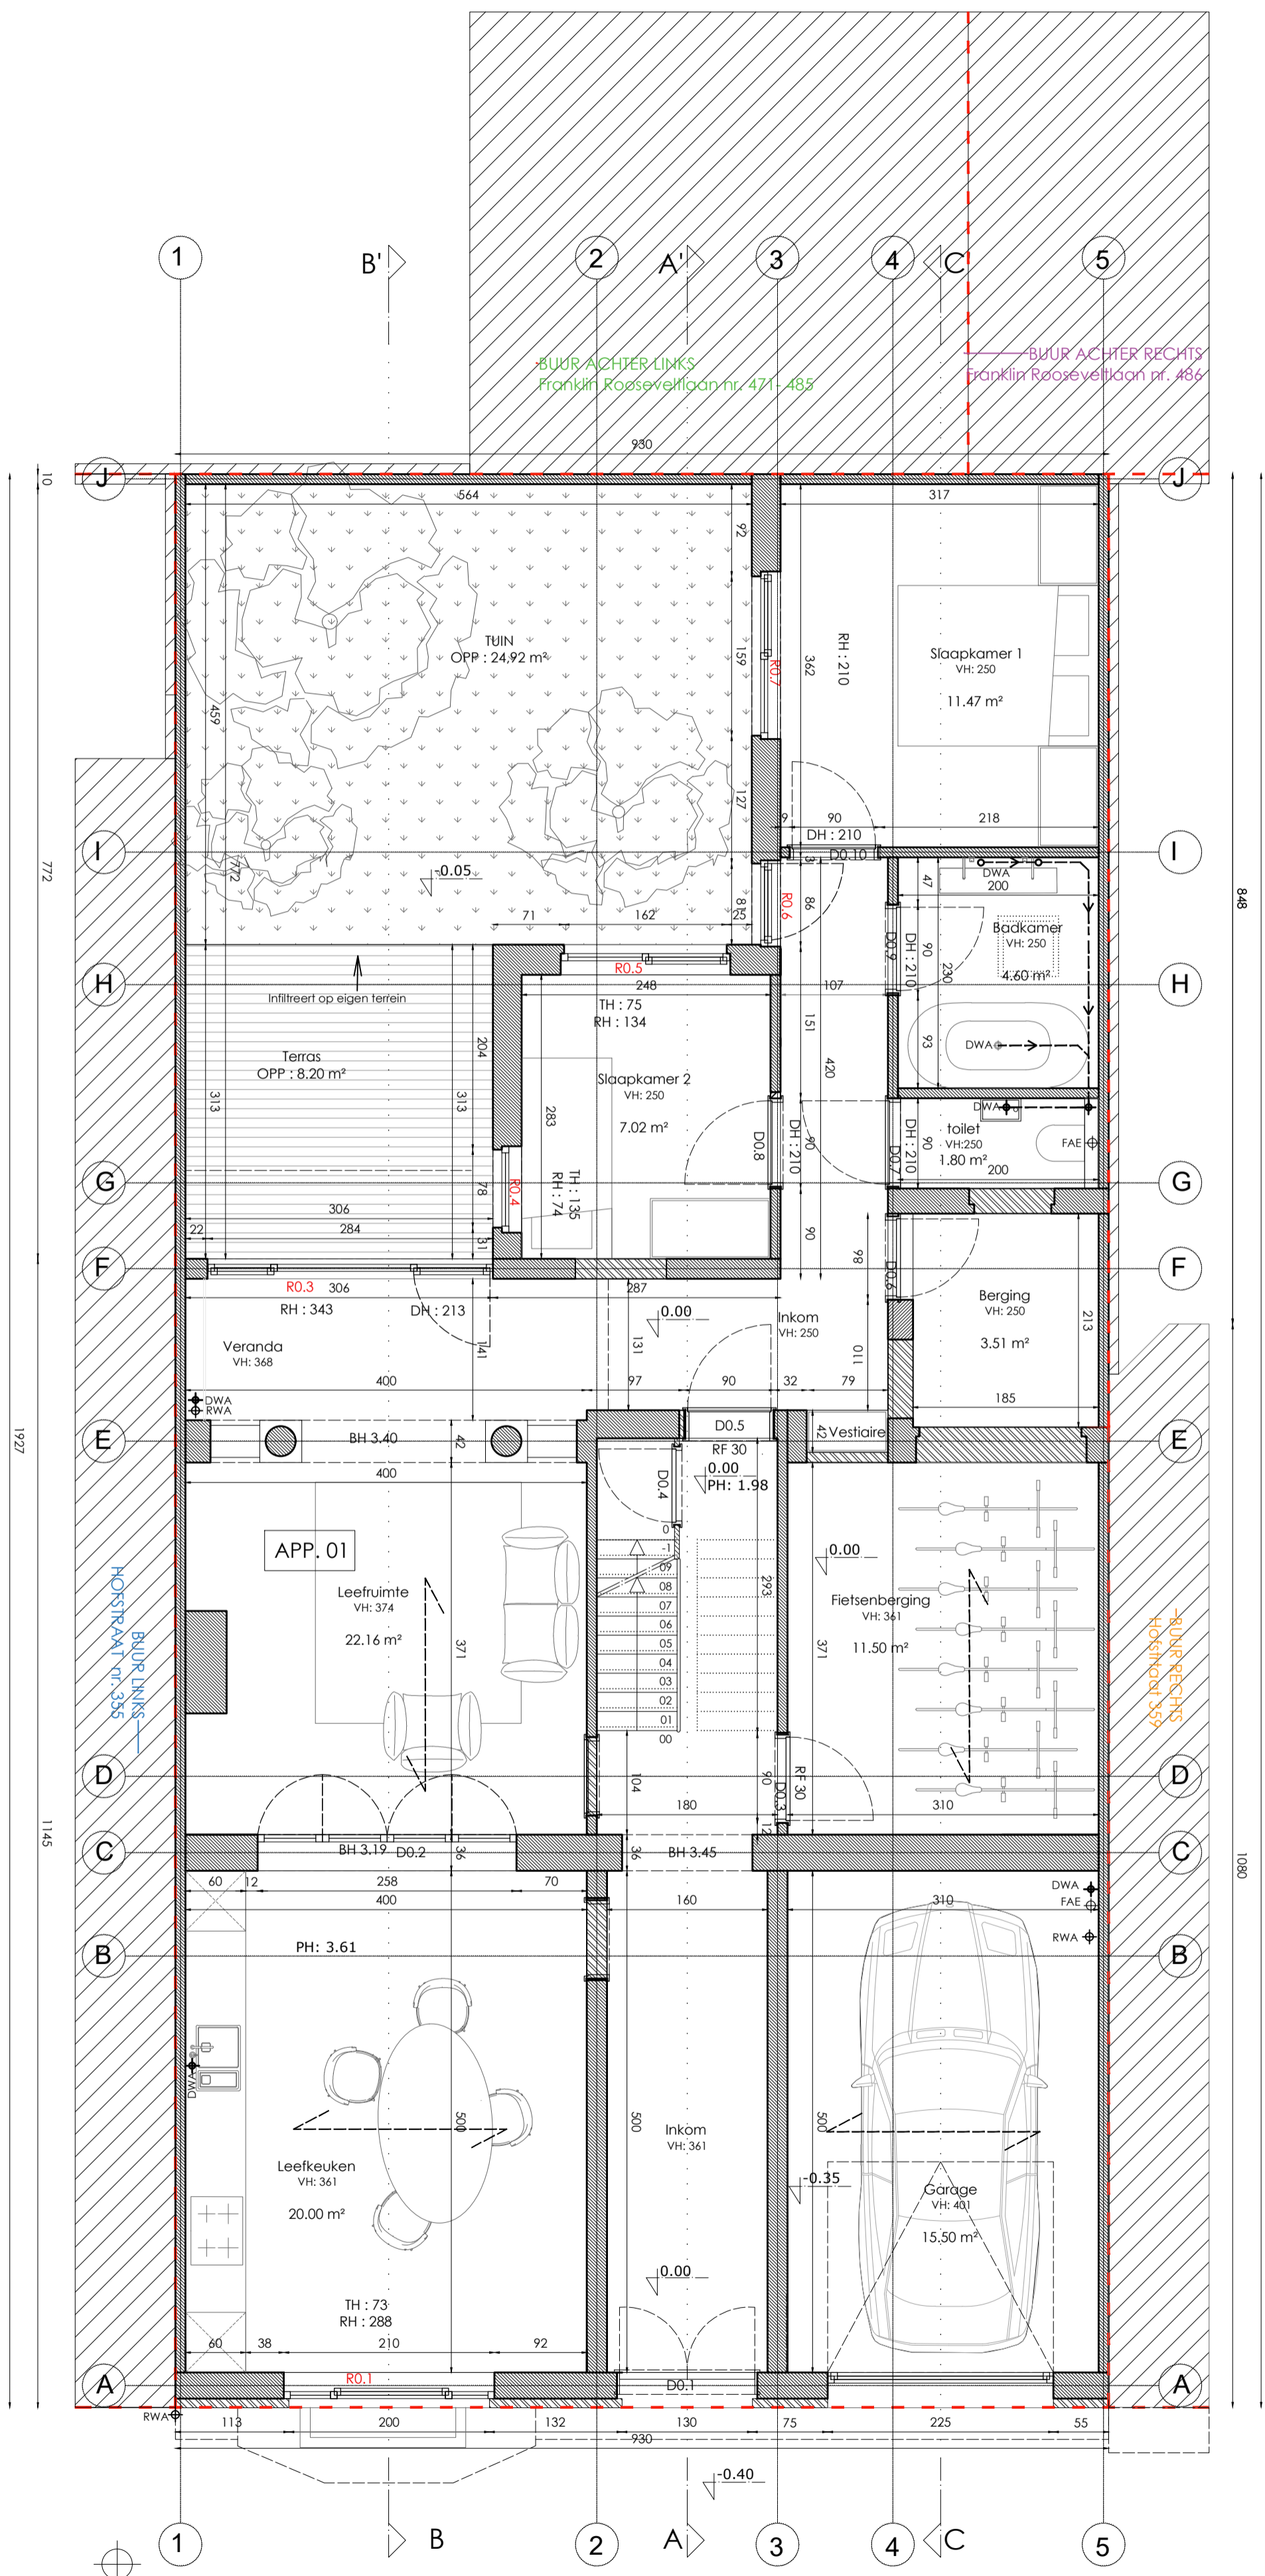

VERGUNDE TOESTAND

NIV 0 | schaal 1/50 (formaat A2)

12.03.2024

alle maten dienen ter plaatse
gecontroleerd te worden

0 1m 2m