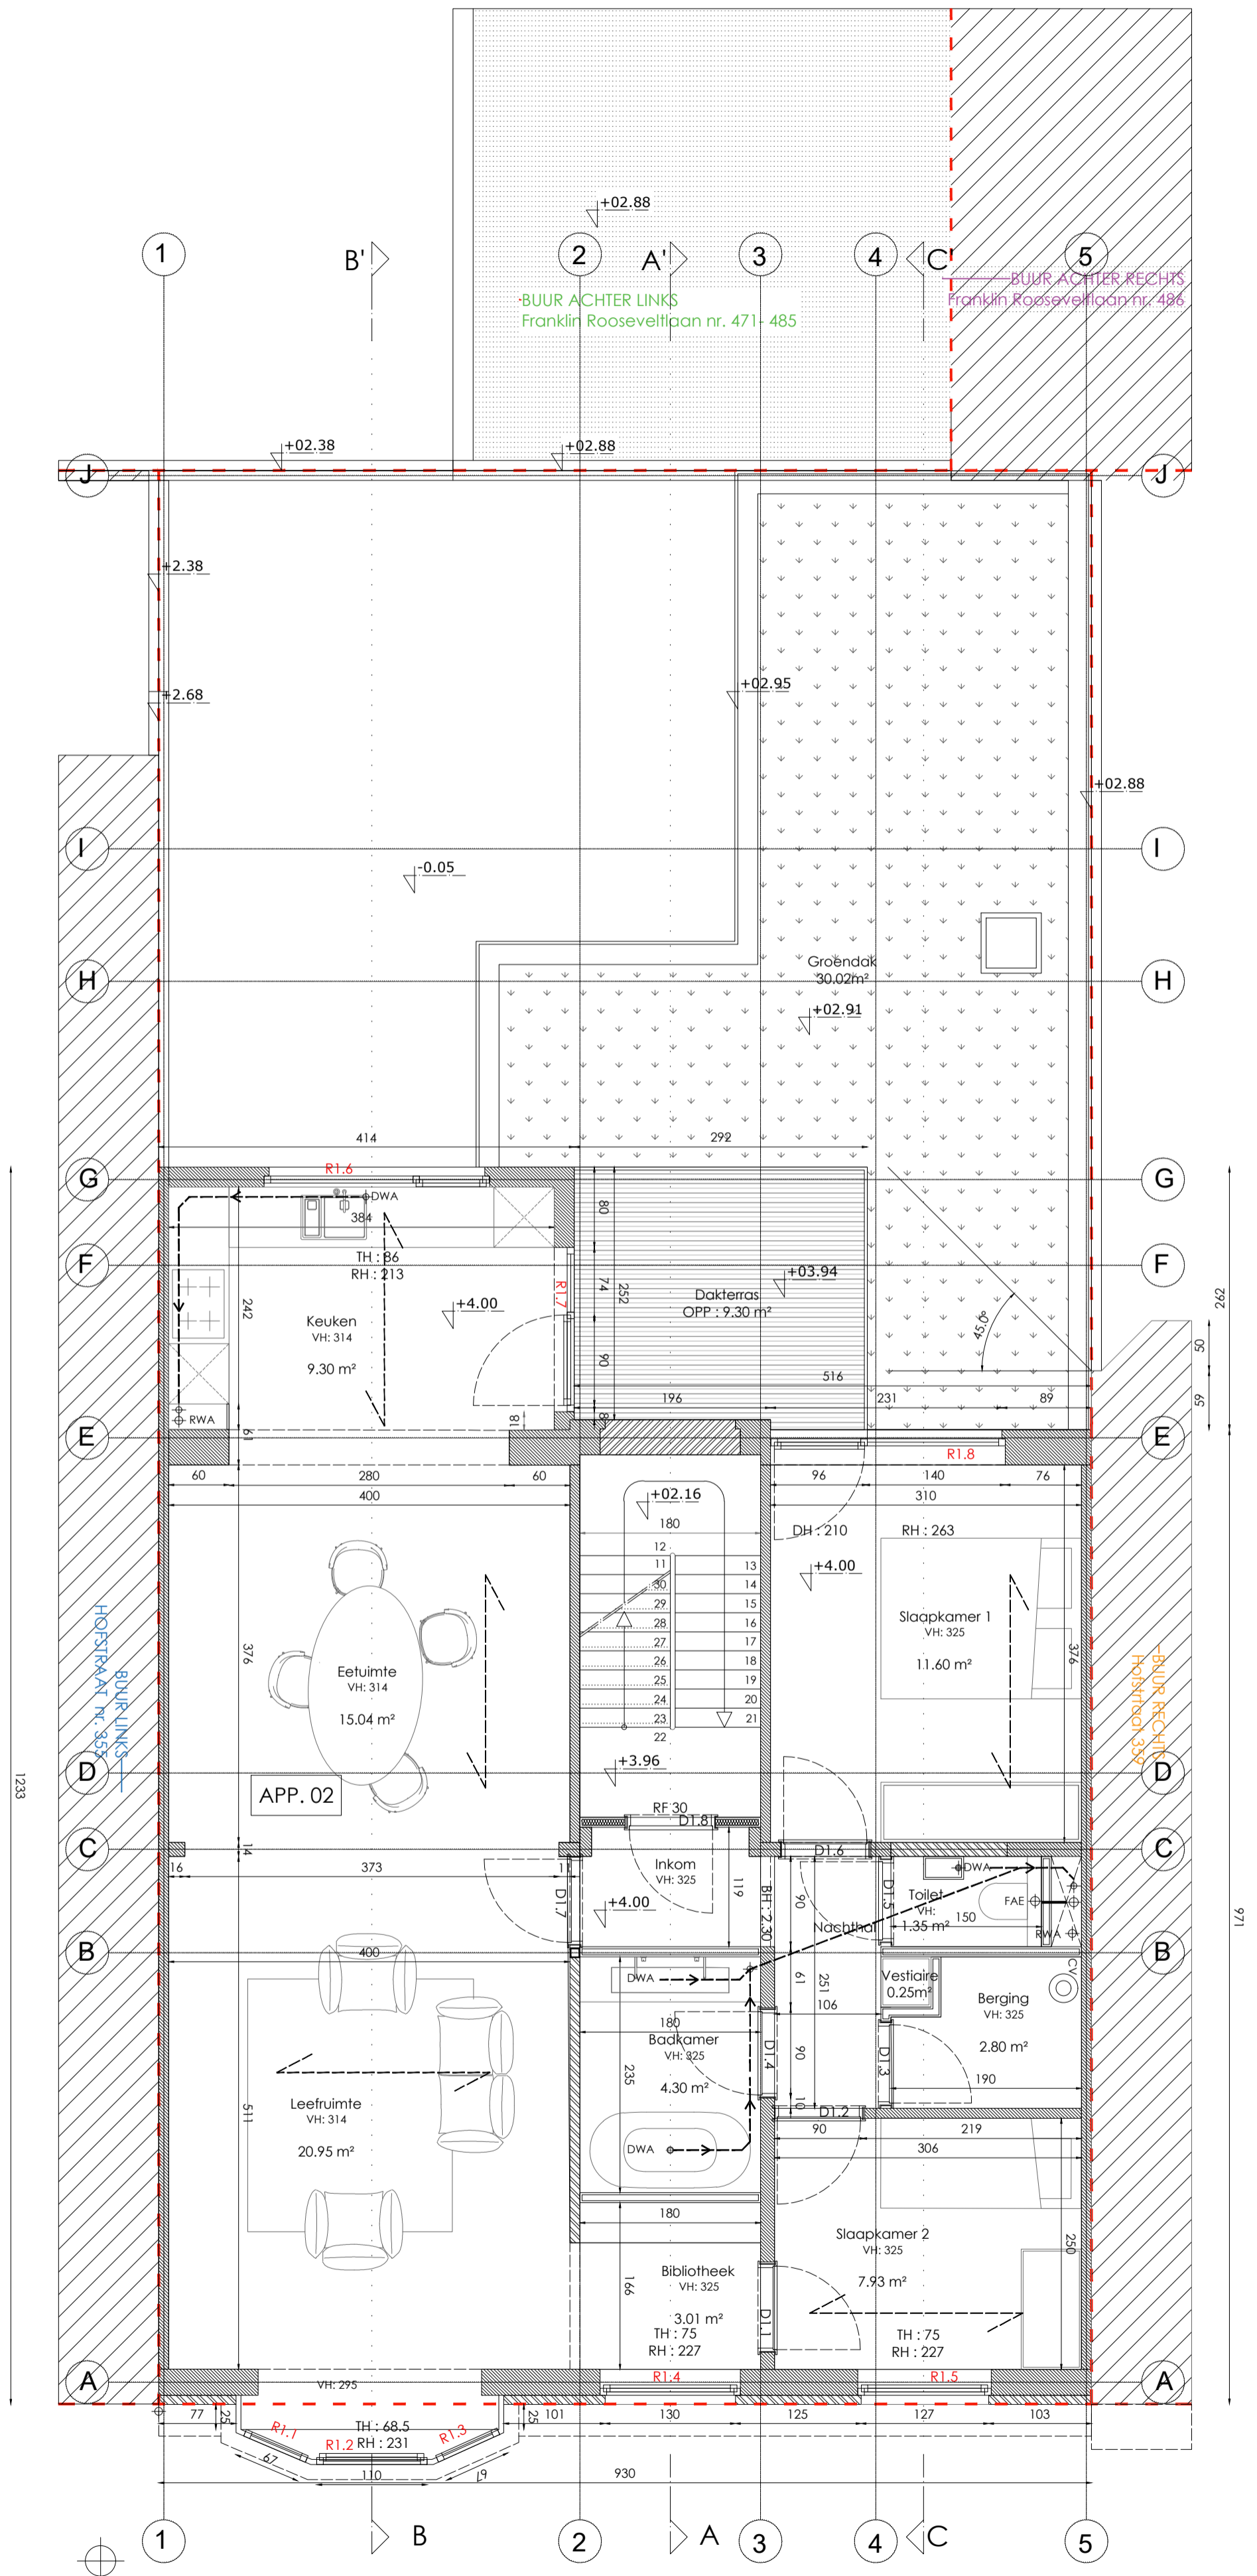

## HOF

Verbouwing van meergezinswoning

## VERGUNDE TOESTAND

NIV +1 | schaal 1/50 (formaat A2)

12.03.2024

alle maten dienen ter plaatse  
gecontroleerd te worden

0 1m 2m