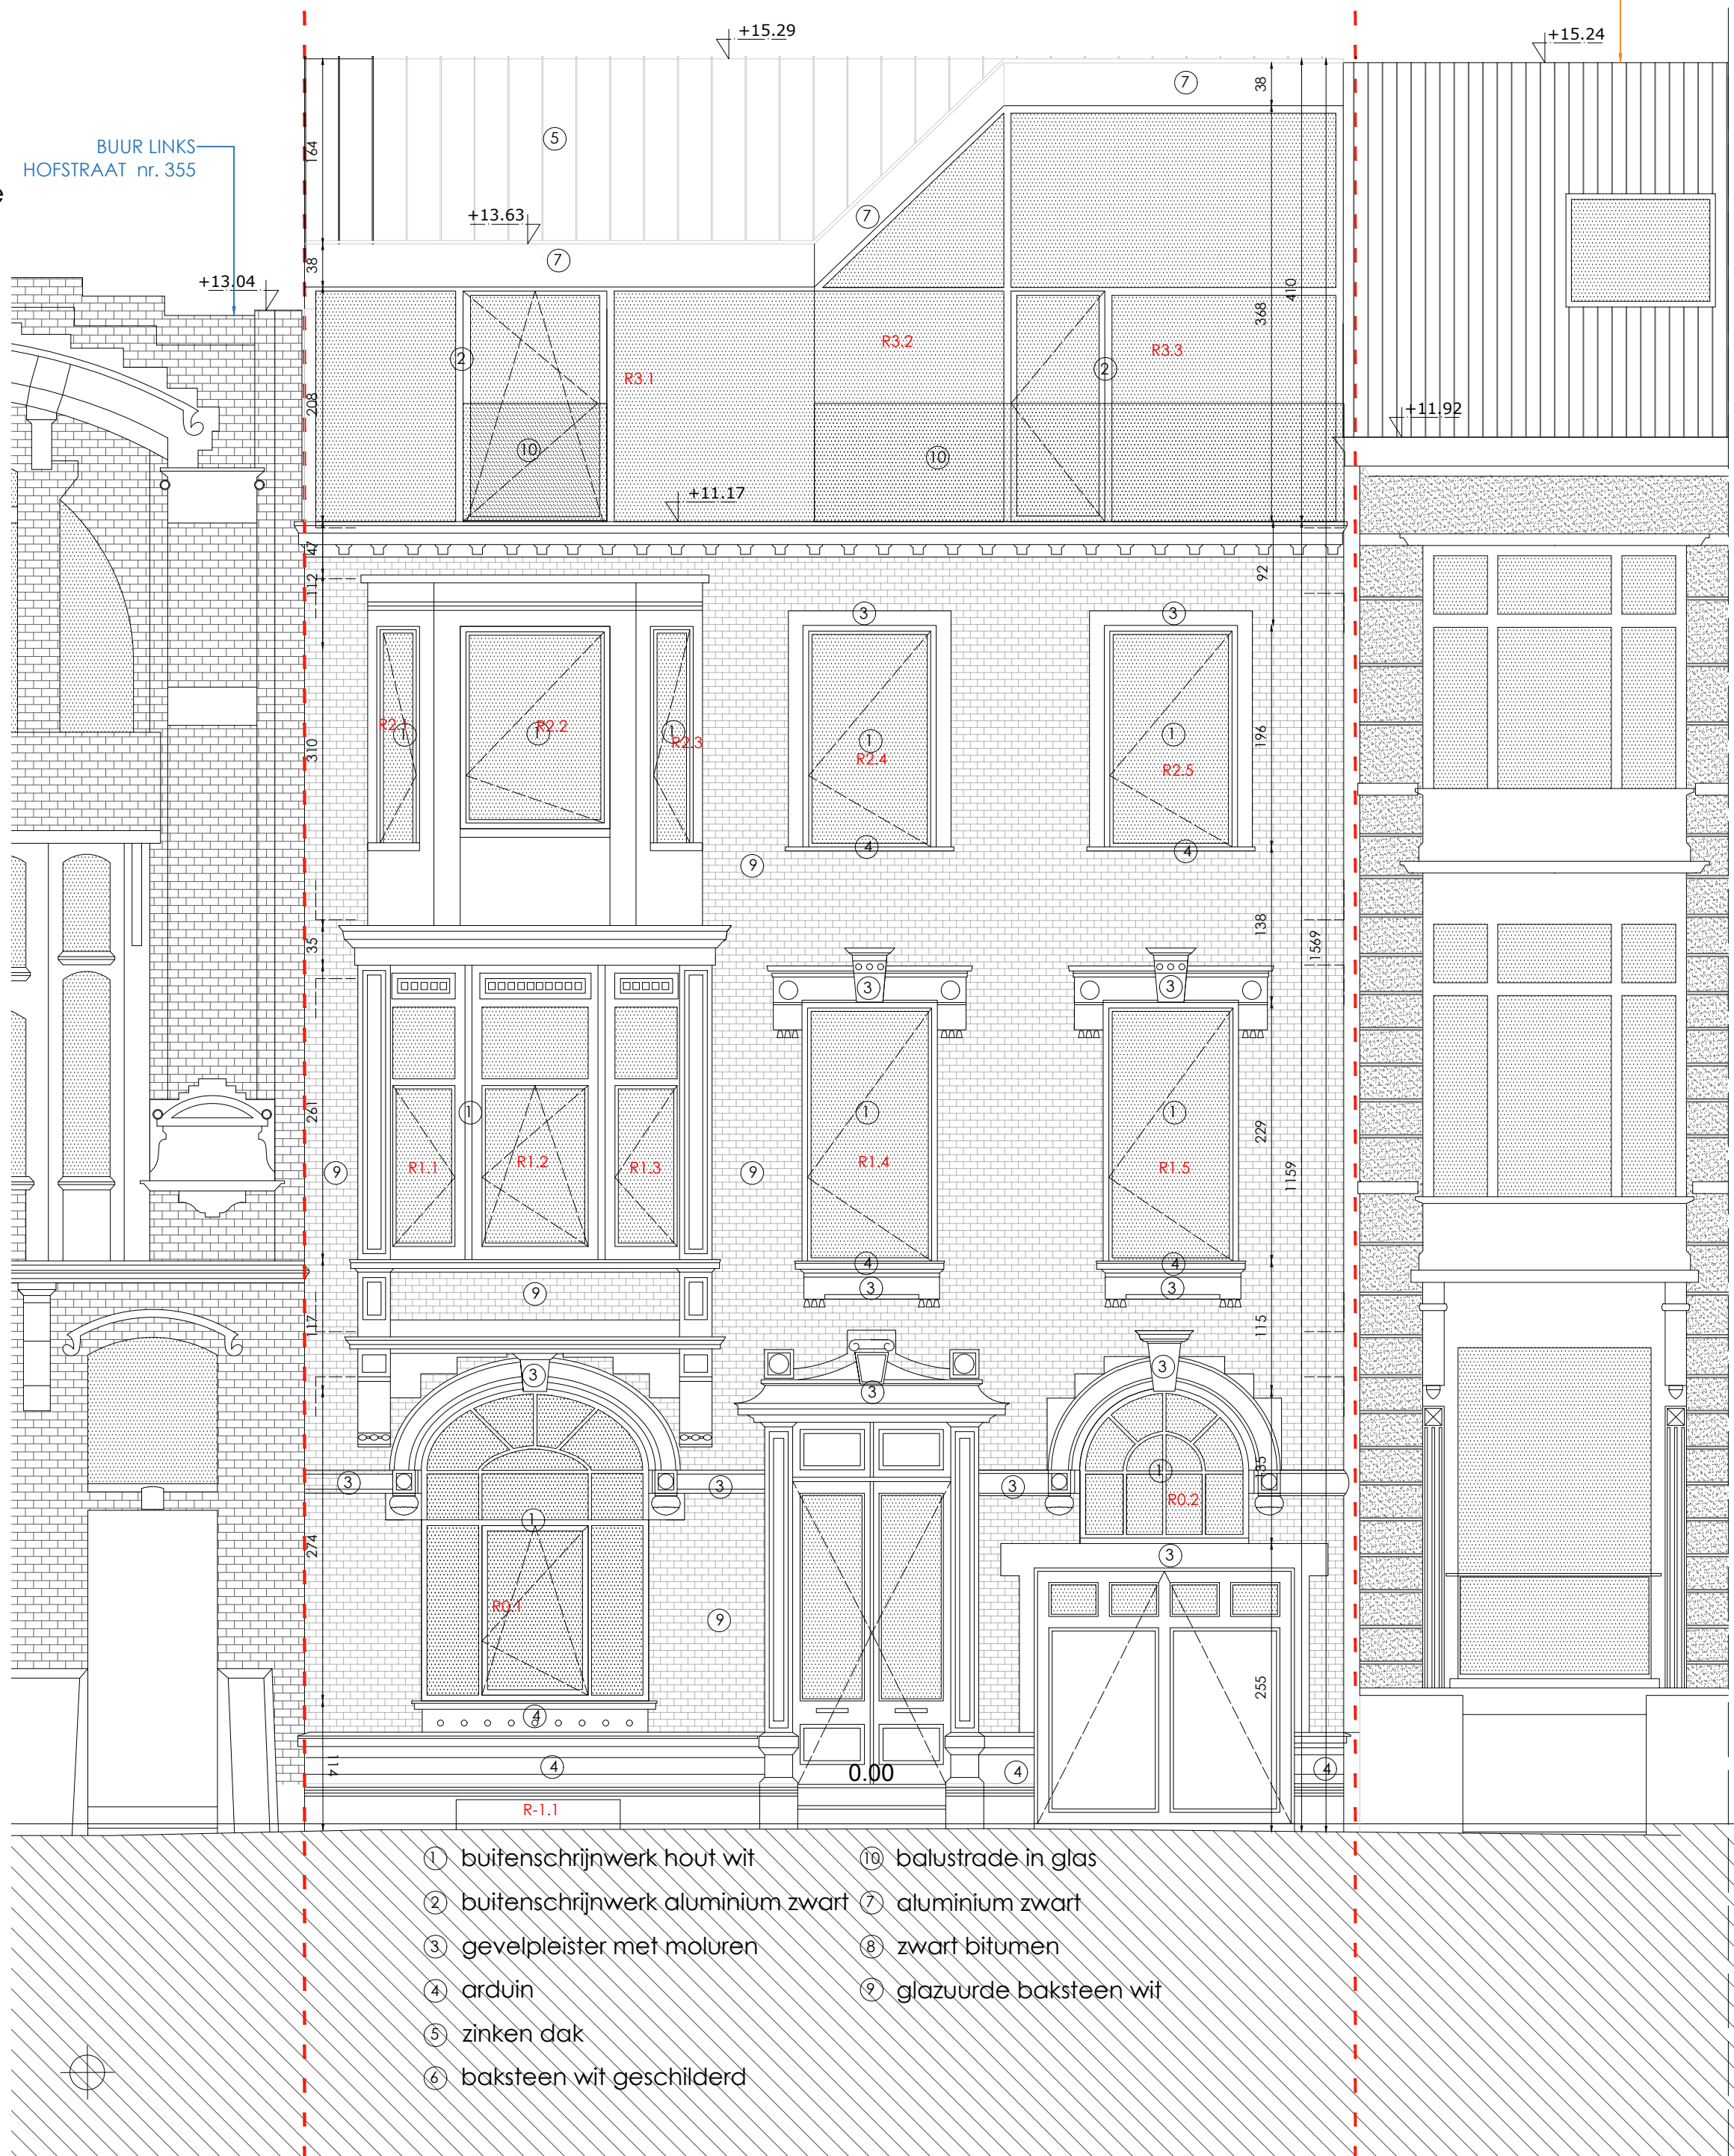

VERGUNDE TOESTAND

VOORGEVEL | schaal 1/50 (formaat A2)

12.03.2024

alle maten dienen ter plaatse
gecontroleerd te worden

0 1m 2m