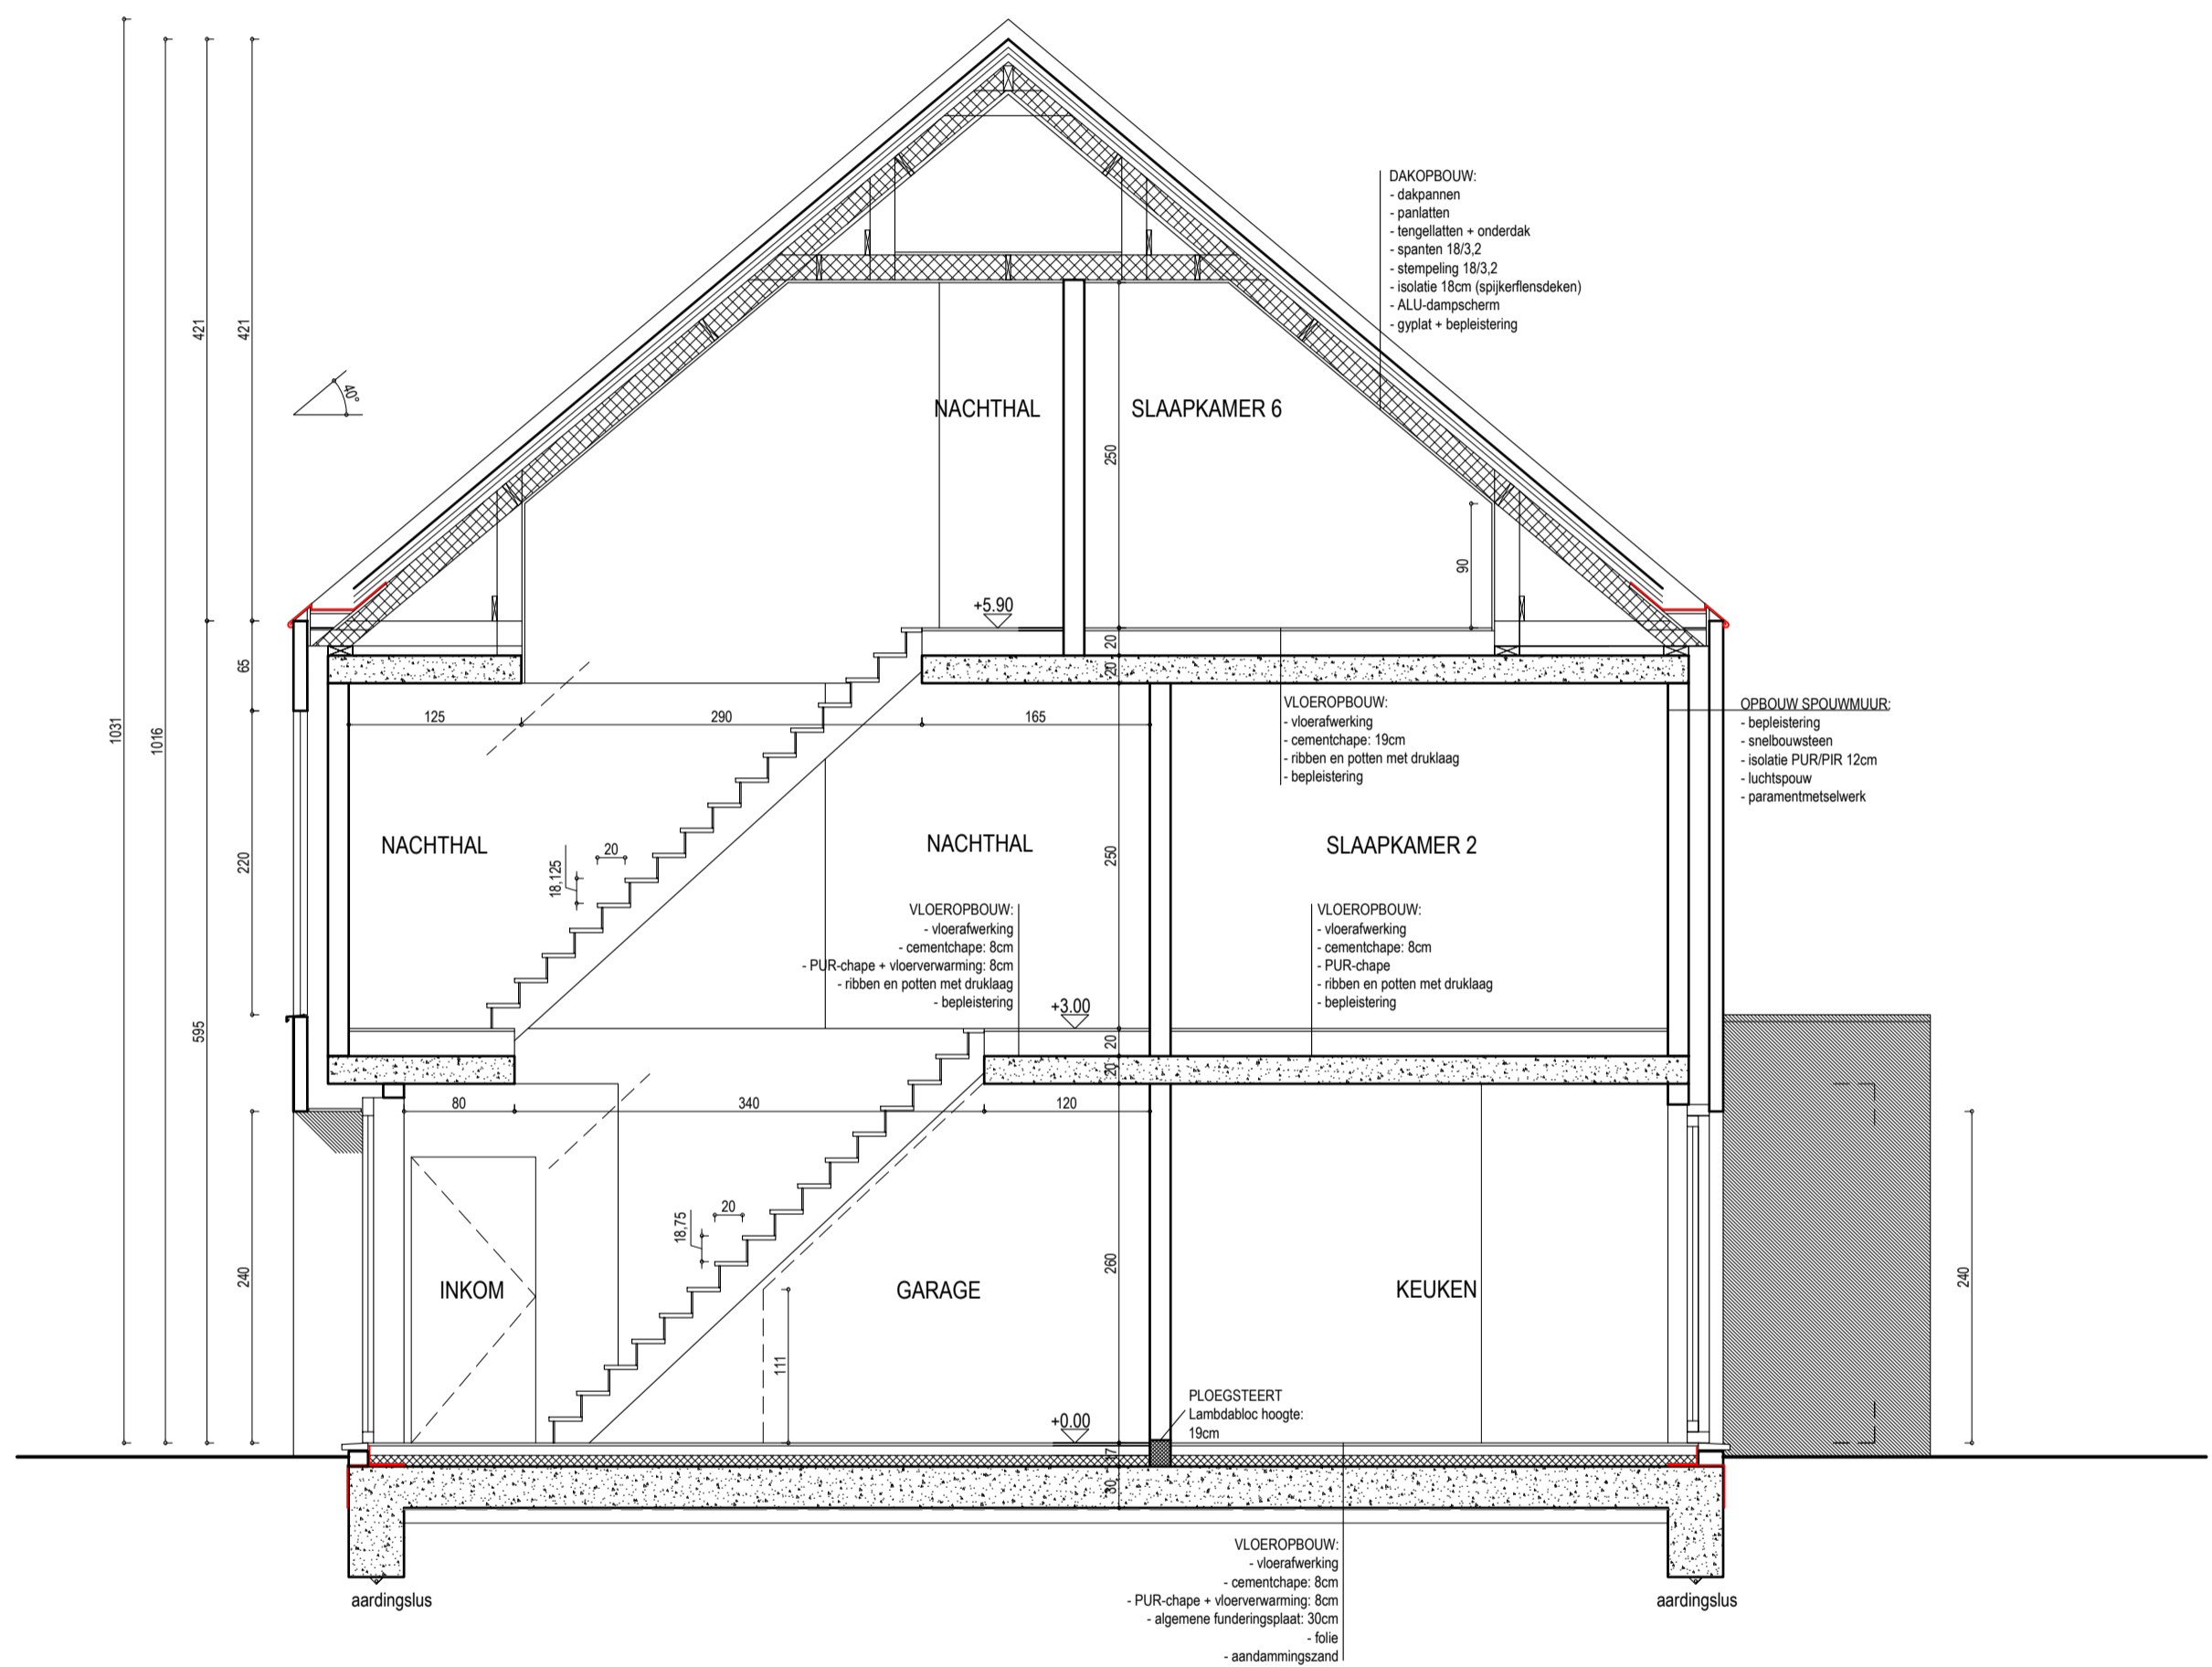

ZIE BIJZONDERE
VOORWAARDE(N)

PROJECT 896 Dhr. & Mevr. Lumen - De Cramer Nicolaas & Sofie
Hondelee 86A, 9052 ZWIJNAARDE

DETAIL SNEDE AA'

schaal 1/50