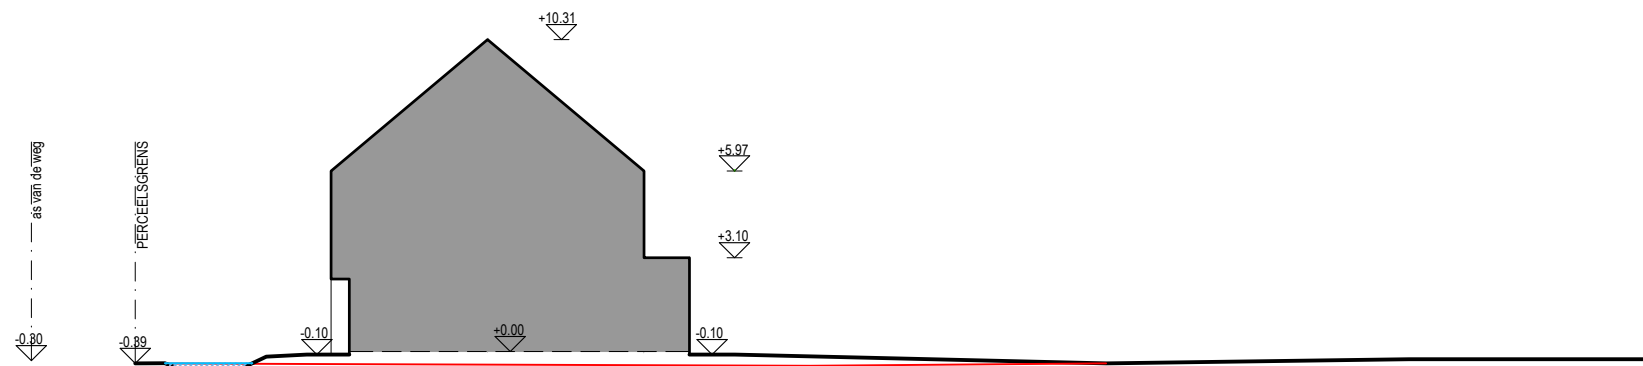

**ZIE BIJZONDERE
VOORWAARDE(N)**

PROJECT 896

Dhr. & Mevr. Lumen - De Cramer Nicolaas & Sofie
Hondelee 86A, 9052 ZWIJNAARDE

DETAIL

TERREINPROFIEL

schaal 1/50