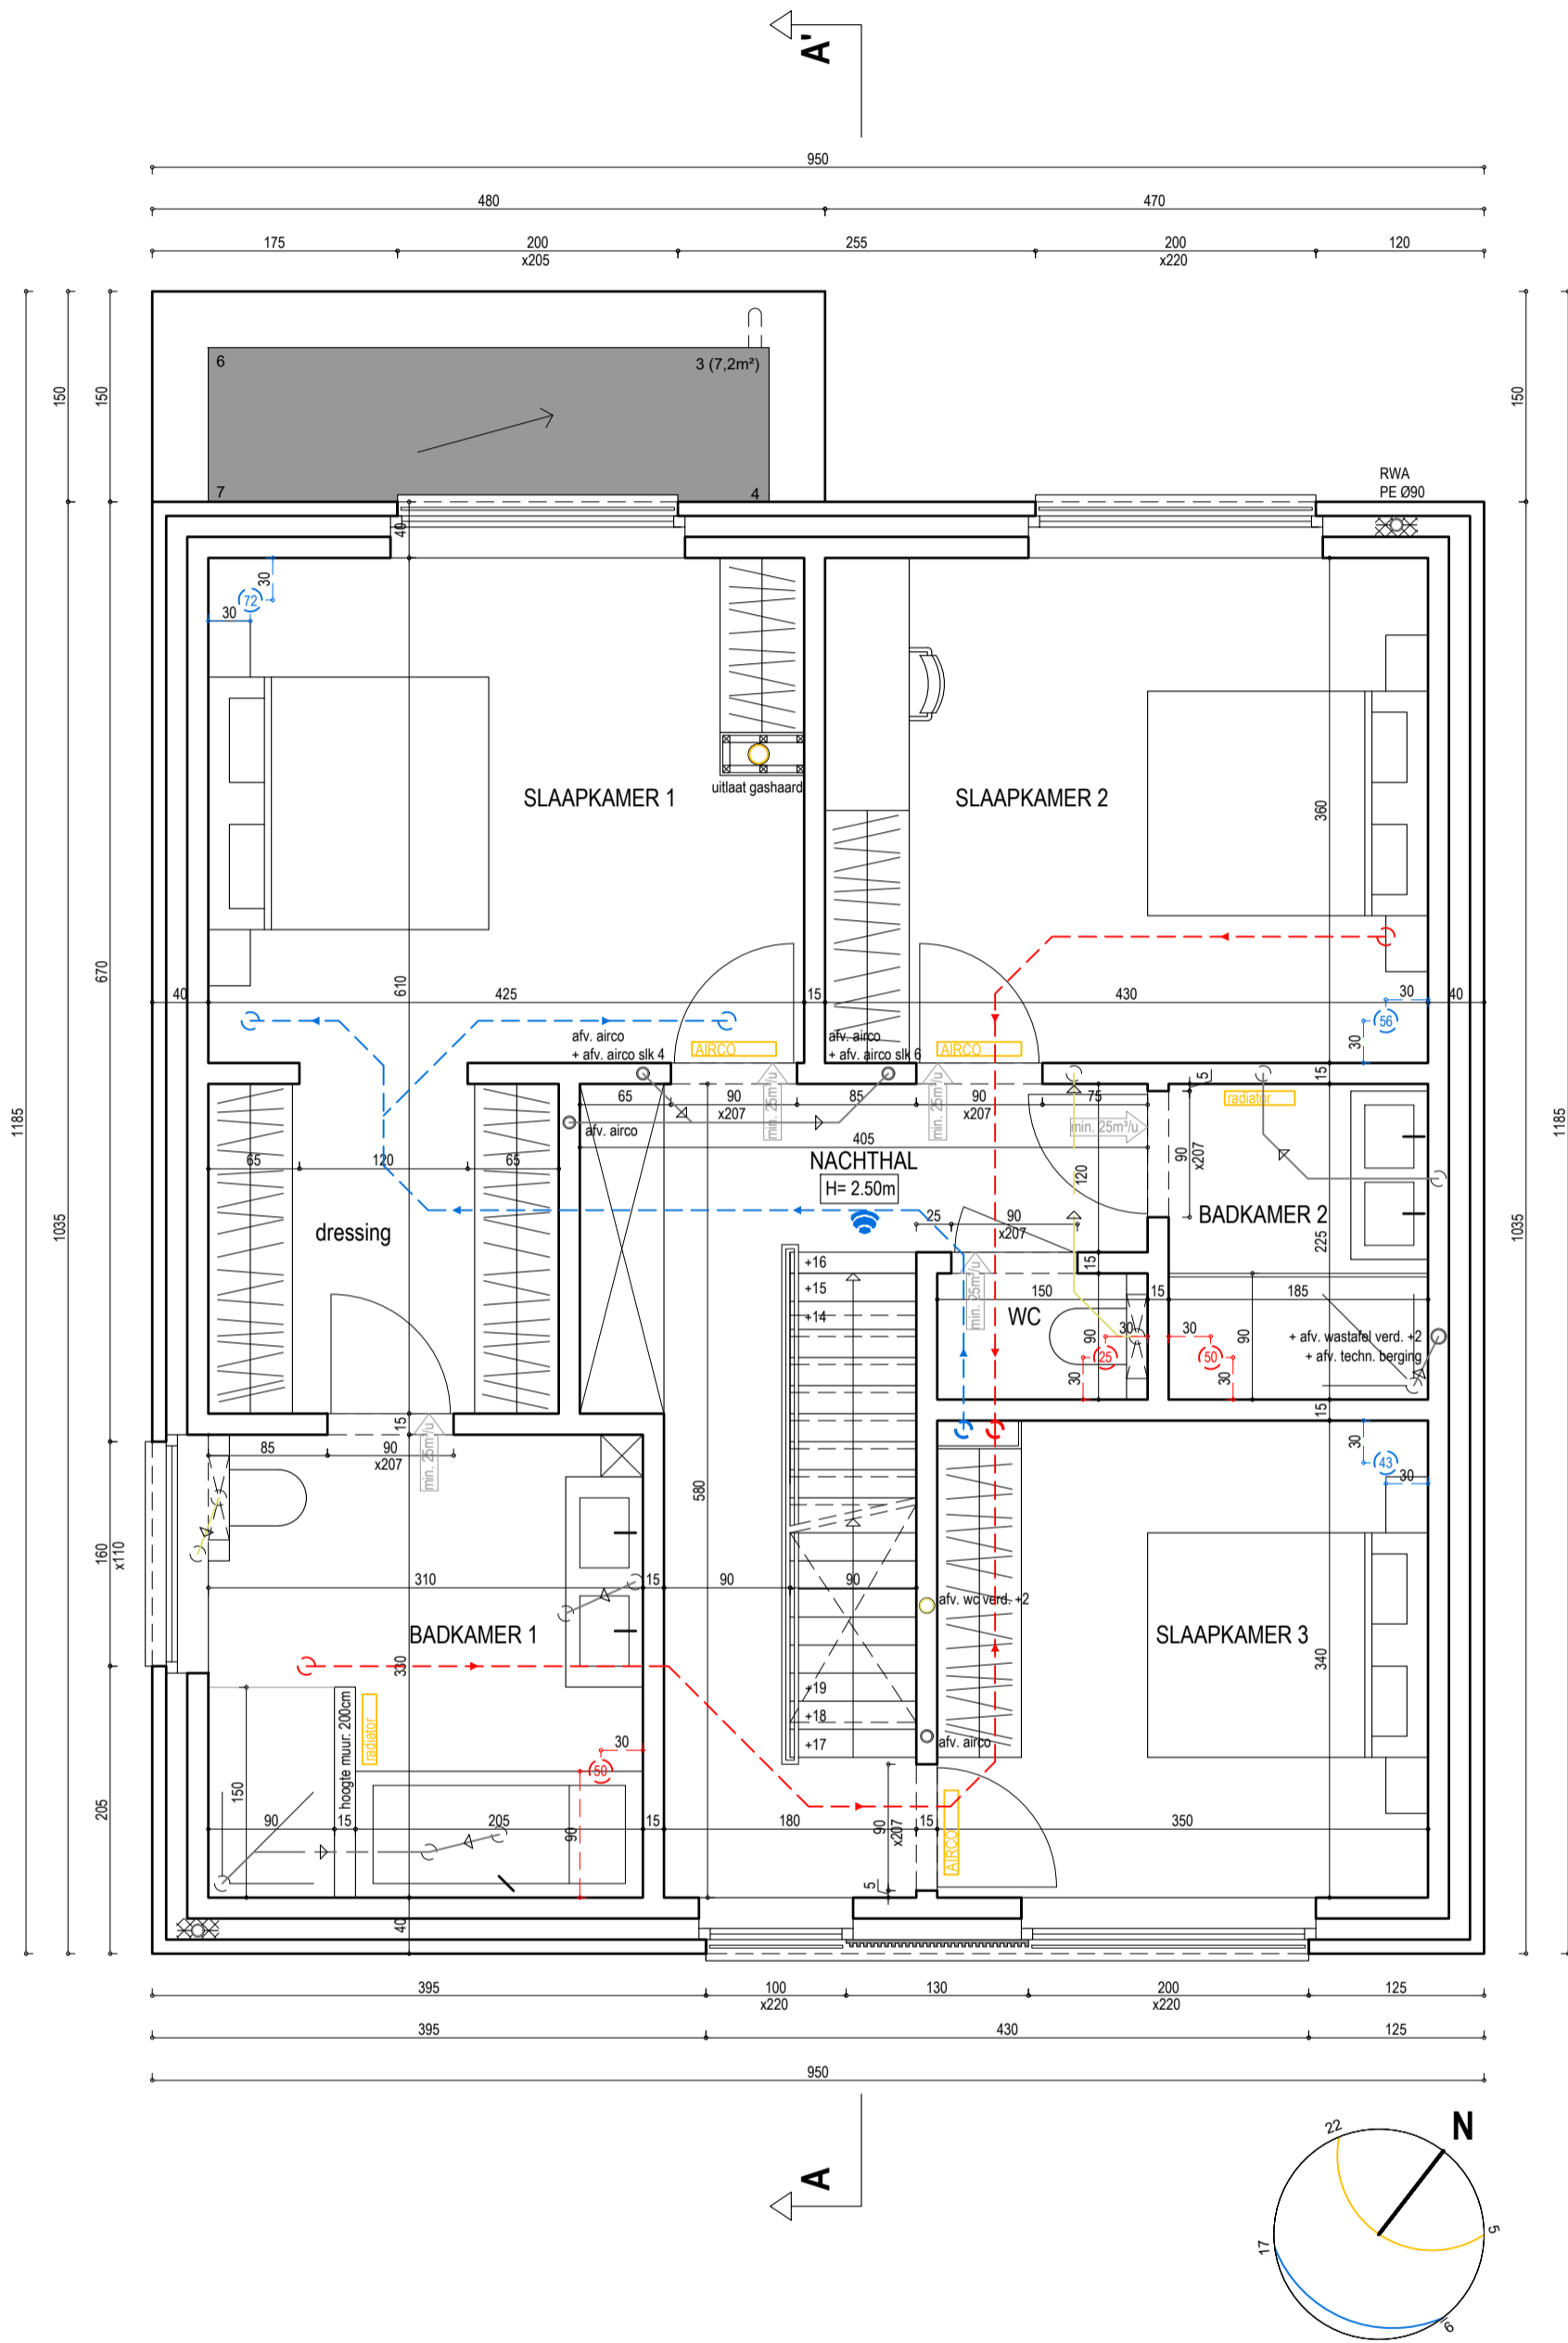

**ZIE BIJZONDERE
VOORWAARDE(N)**

PROJECT 896 Dhr. & Mevr. Lumen - De Cramer Nicolaas & Sofie
Hondelee 86A, 9052 ZWIJNAARDE

DETAIL VERDIEPING +1

schaal 1/50