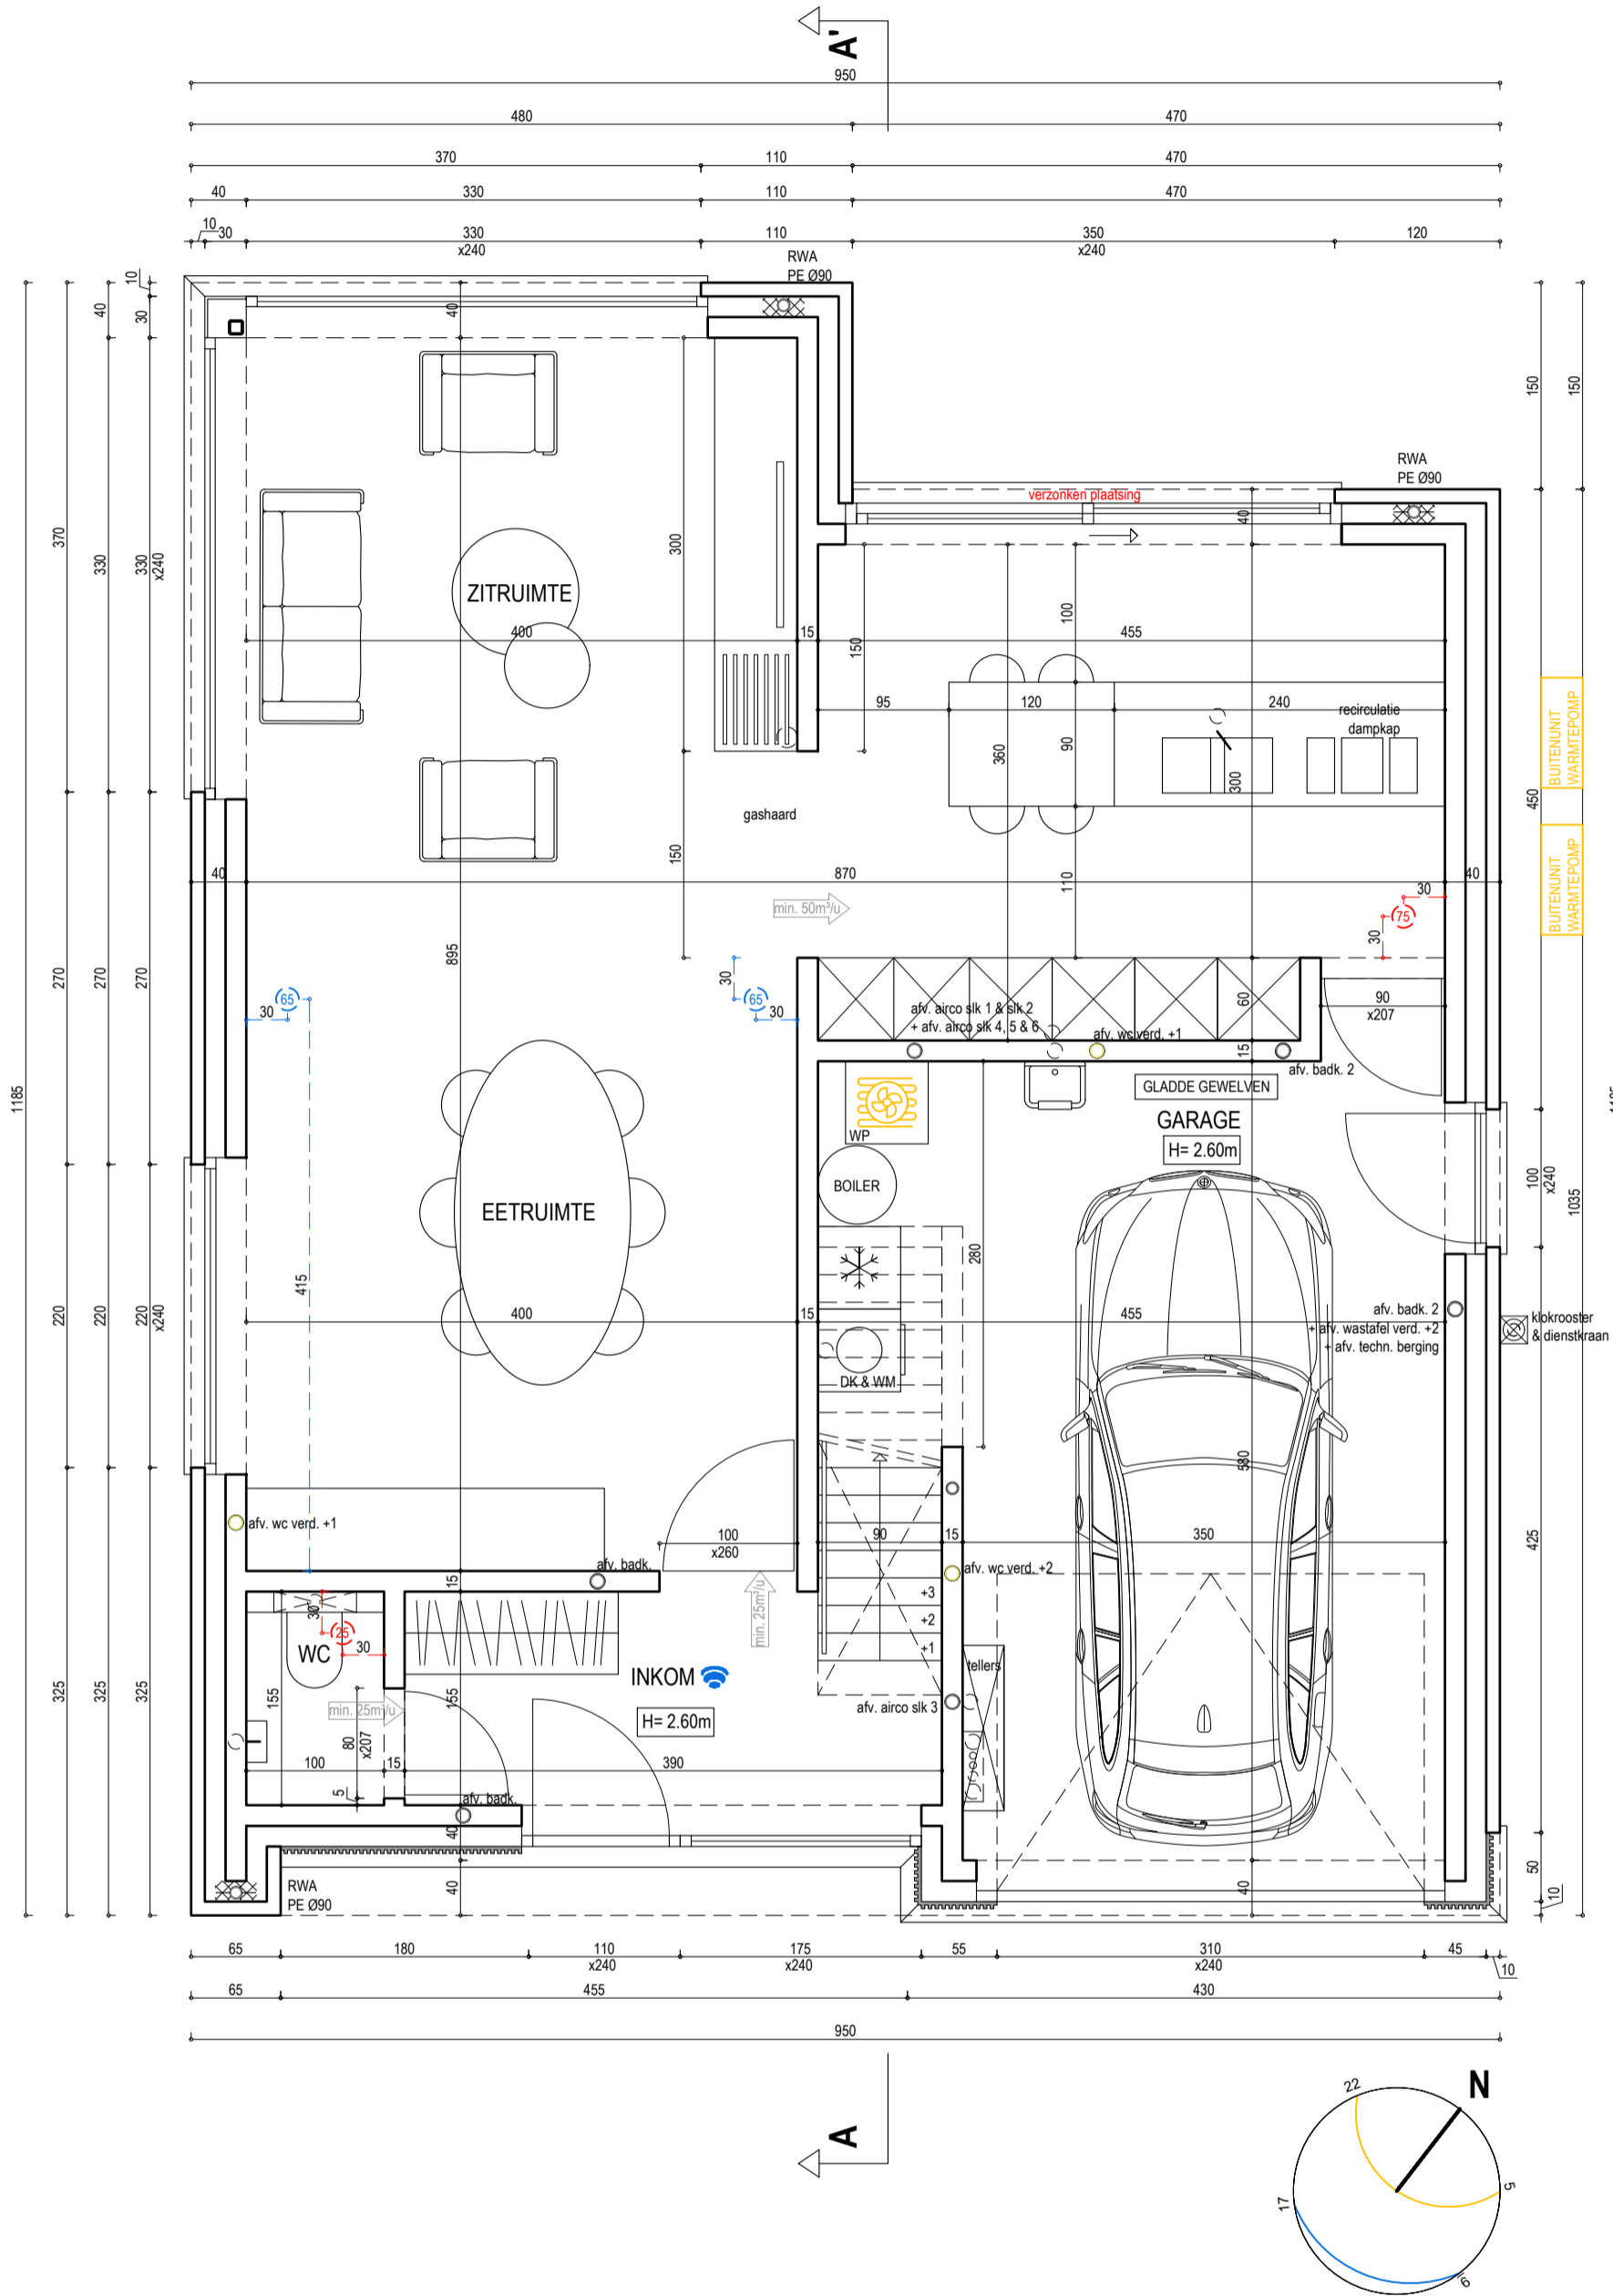

ZIE BIJZONDERE
VOORWAARDE(N)

PROJECT 896 Dhr. & Mevr. Lumen - De Cramer Nicolaas & Sofie
Hondelee 86A, 9052 ZWIJNAARDE

DETAIL GELIJKVLOERS

schaal 1/50