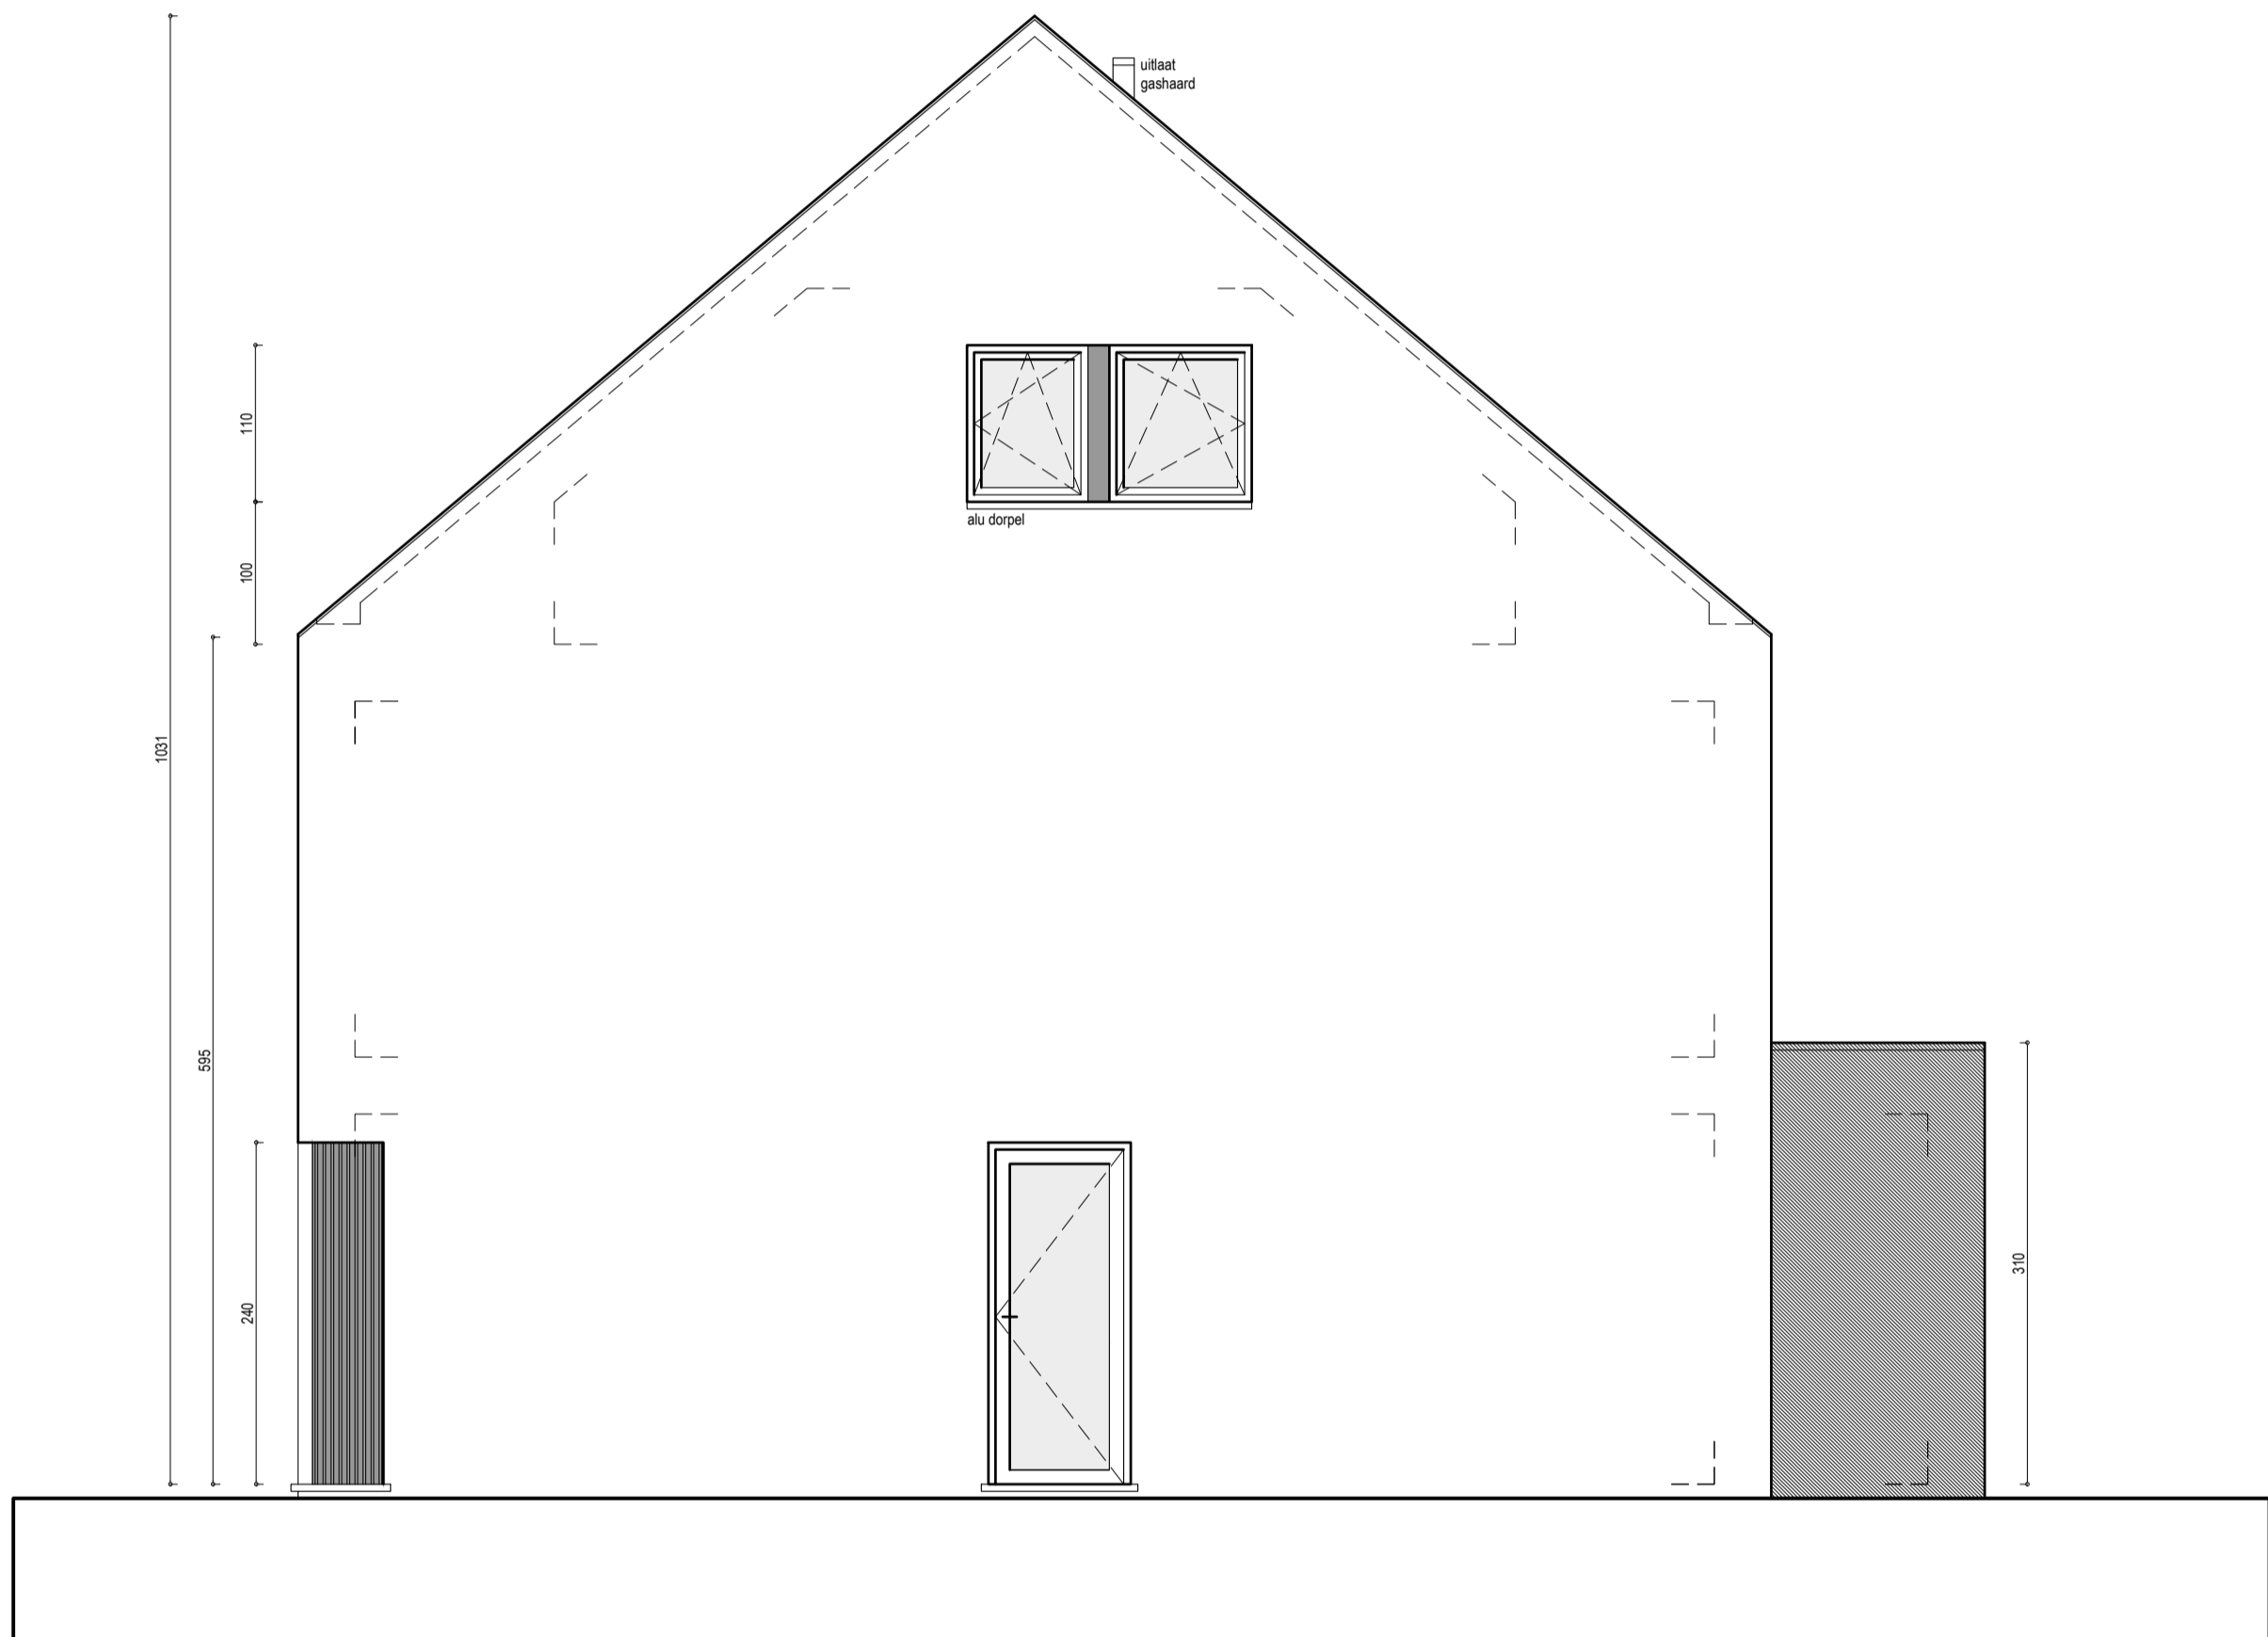

**ZIE BIJZONDERE  
VOORWAARDE(N)**

**PROJECT 896** Dhr. & Mevr. Lumen - De Cramer Nicolaas & Sofie  
Hondelee 86A, 9052 ZWIJNAARDE

**DETAIL** ZIJGEVEL RECHTS

schaal 1/50