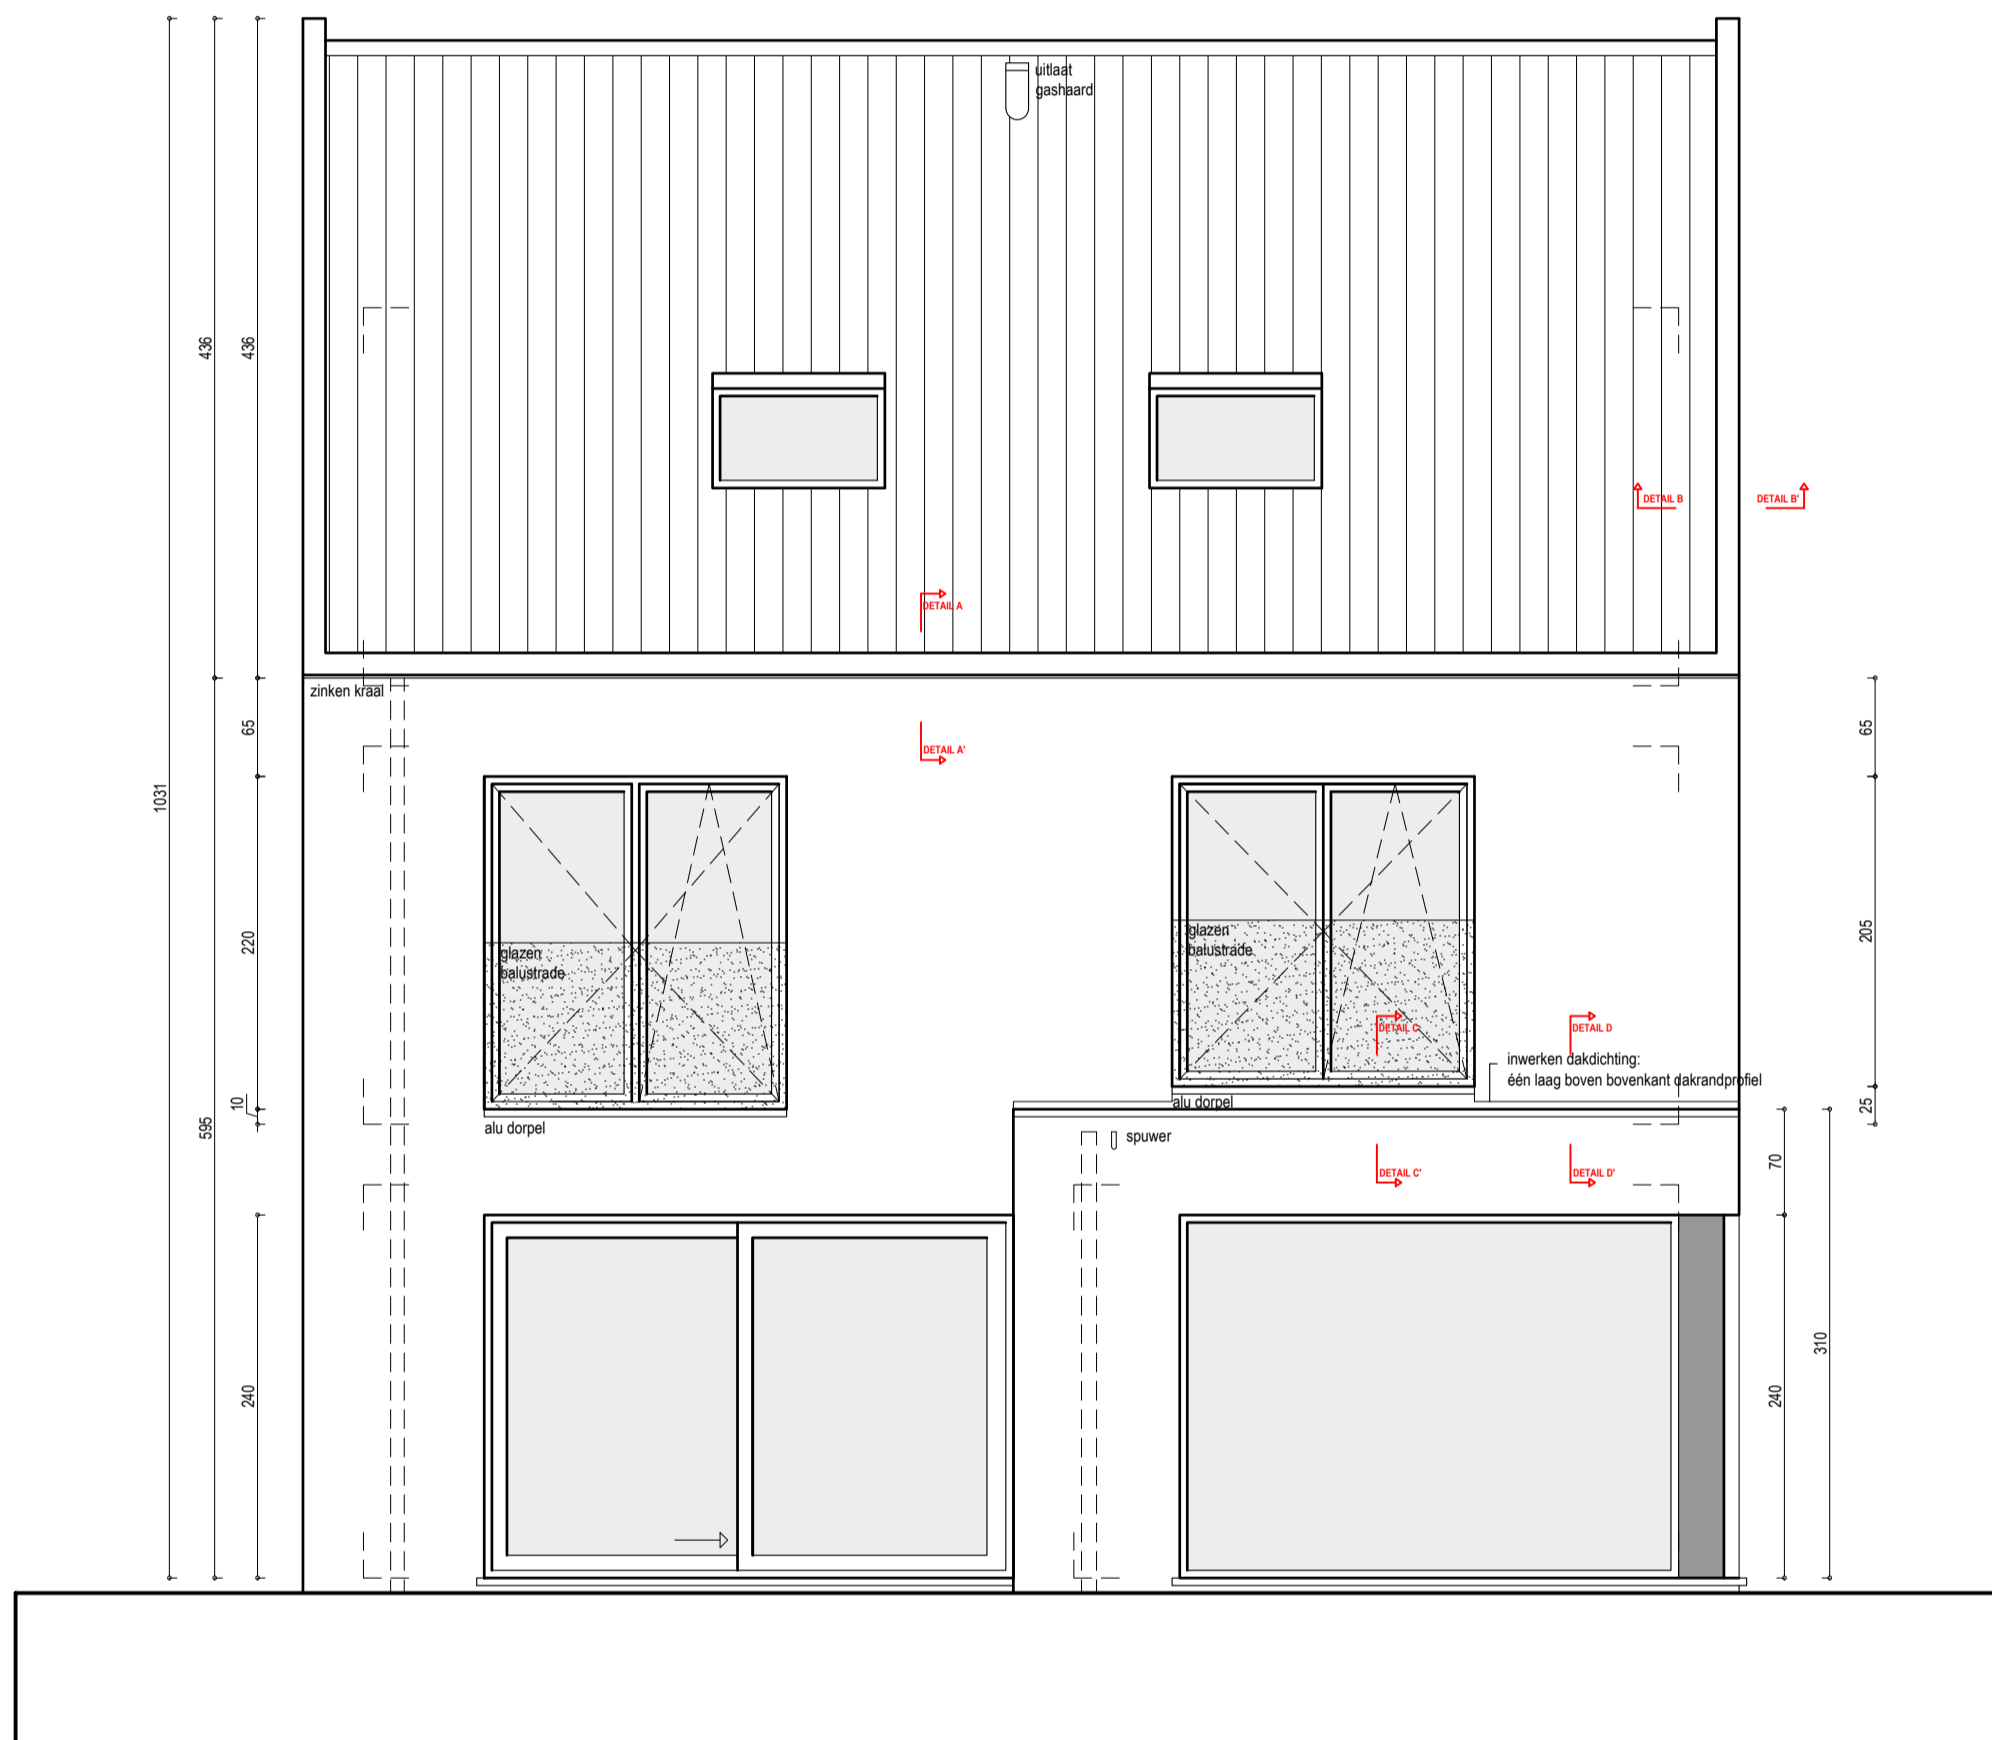

ZIE BIJZONDERE
VOORWAARDE(N)

0 1 2 3 4 5 10

PROJECT 896 Dhr. & Mevr. Lumen - De Cramer Nicolaas & Sofie
Hondelee 86A, 9052 ZWIJNAARDE

DETAIL ACHTERGEVEL

schaal 1/50