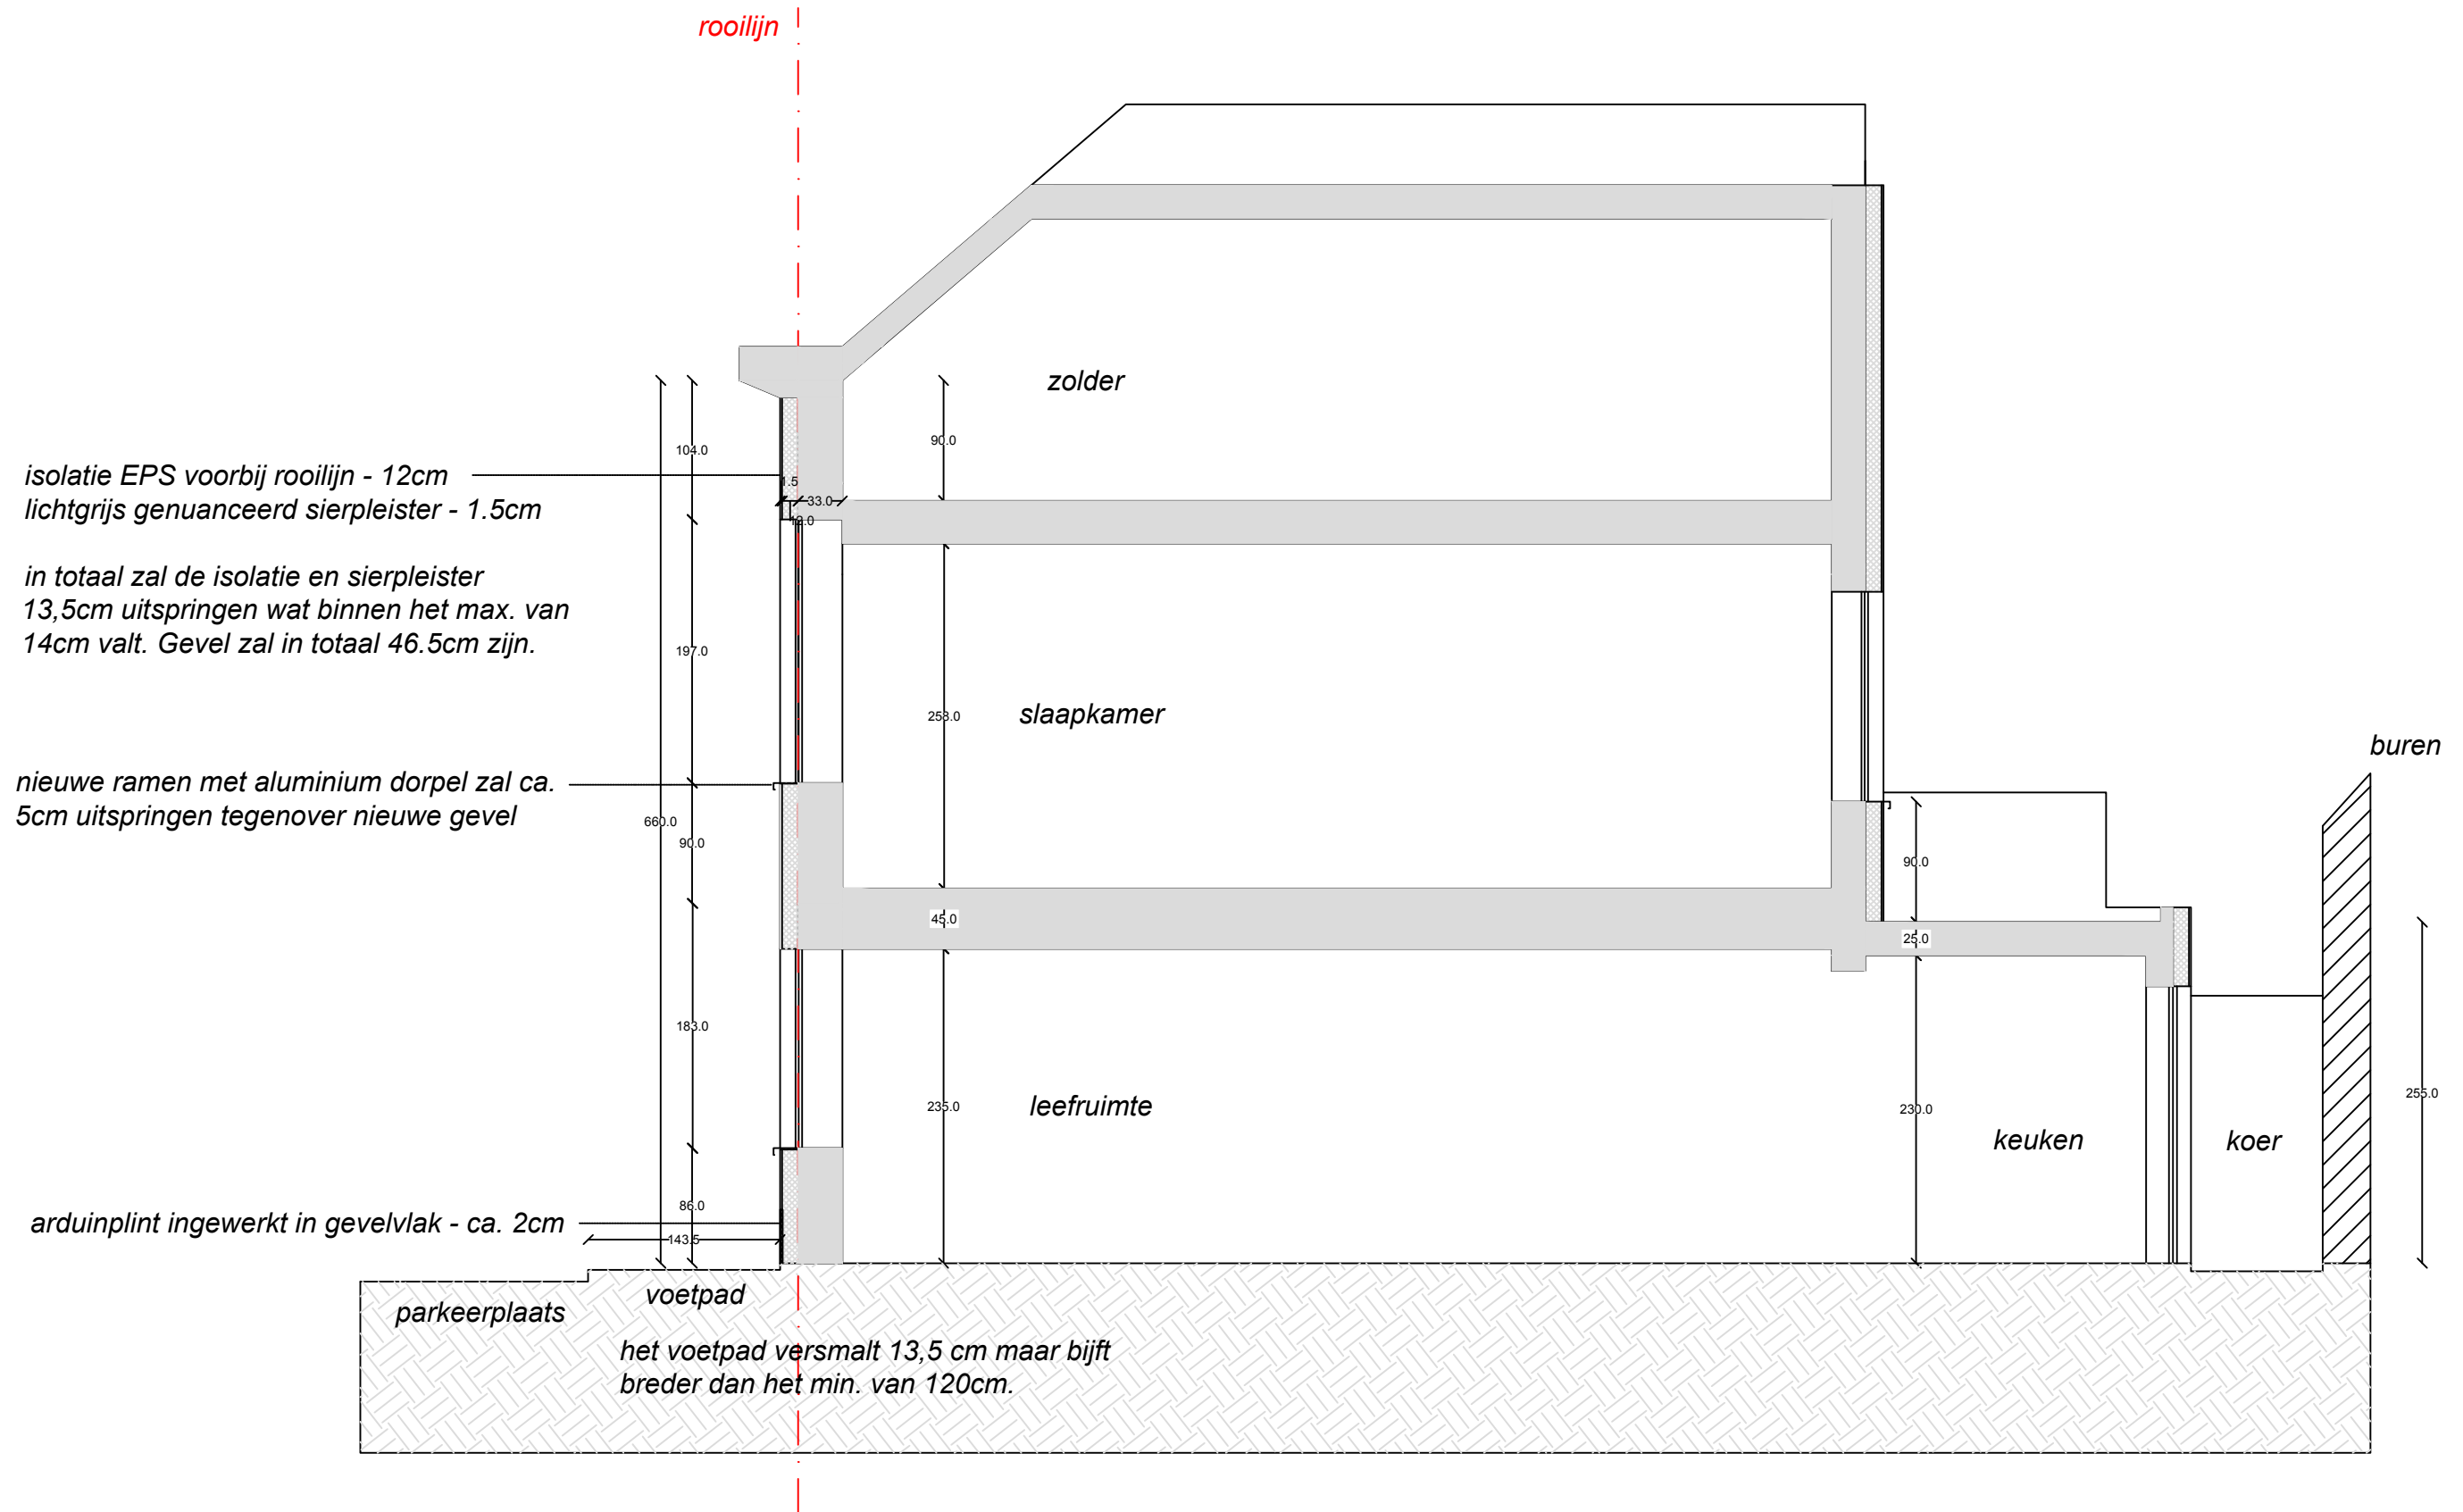

Gevelrenovatie\_Guido Gezellestraat 62 Gent  
BA\_Guido Gezellestraat 62\_S\_N\_Snede\_Nieuwe\_Toestand

Datum  
13/04/2024

Snede nieuw 1/50

Bouwheer  
Elke Reynaert  
Guido Gezellestraat 62  
9050 Gent

Bouwplaats  
Guido Gezellestraat 62  
9050 Gent  
20° afdeling /Sectie A,nr. 128V