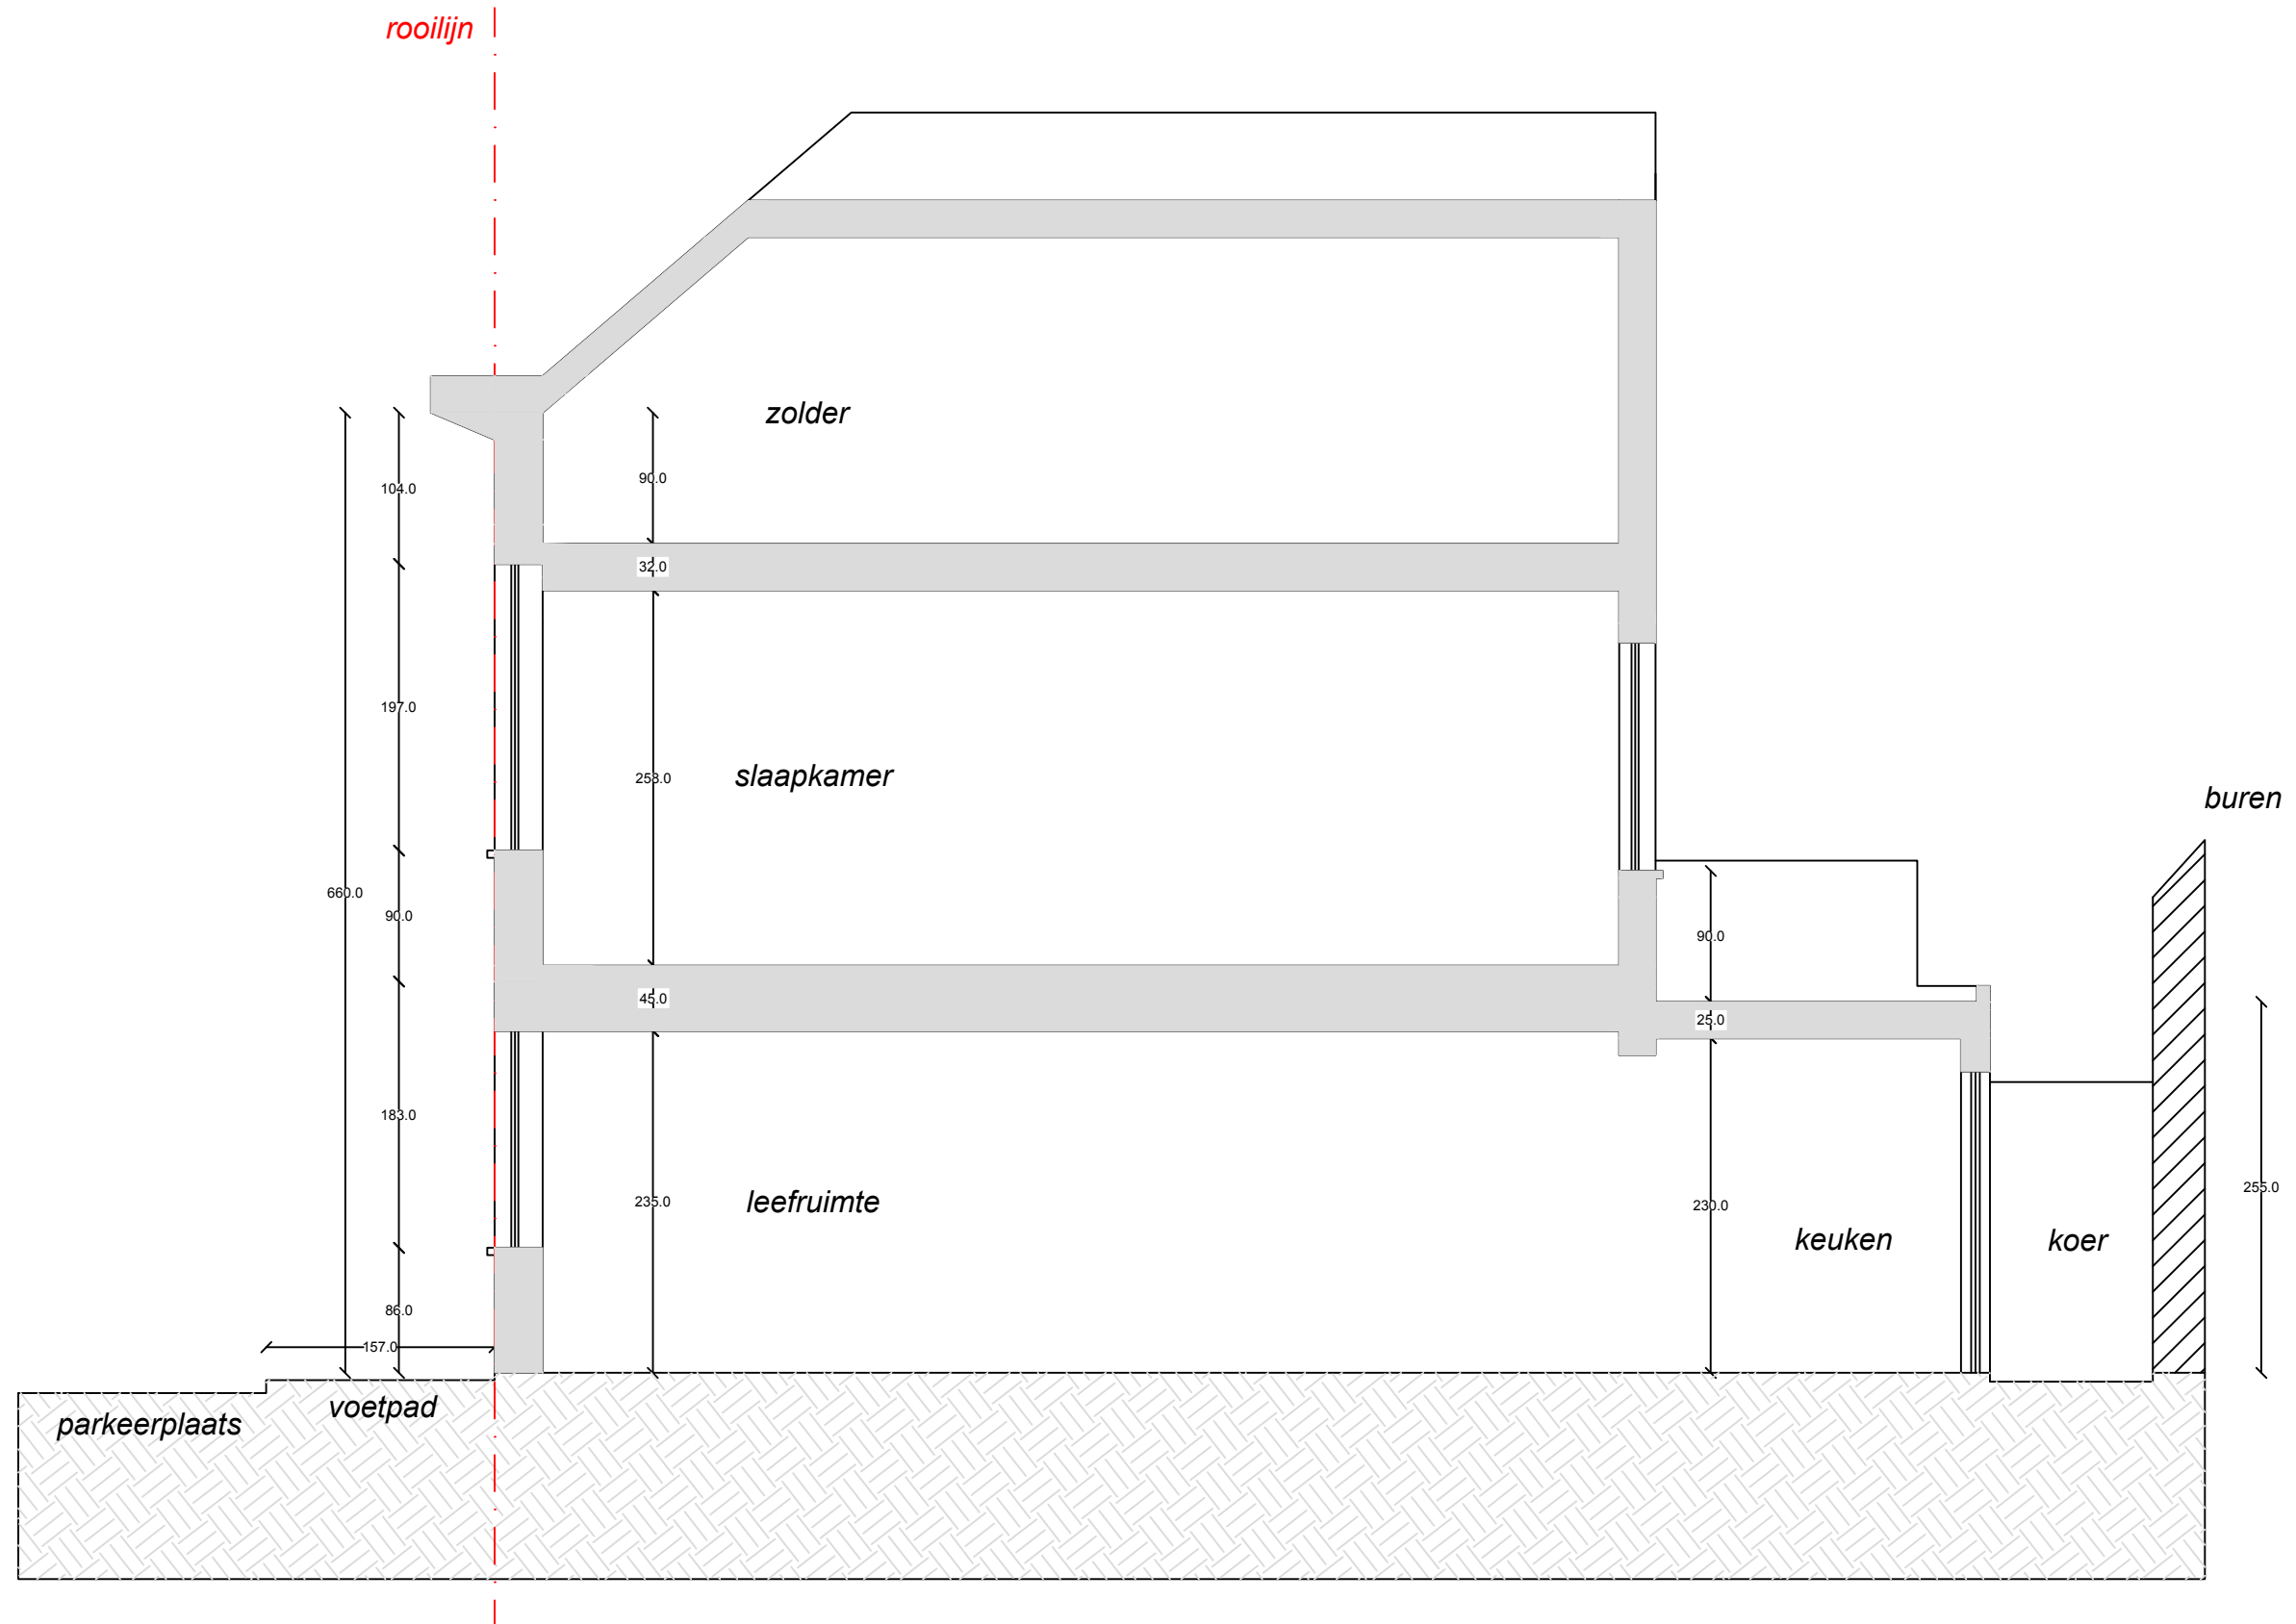

Gevelrenovatie_Guido Gezellestraat 62 Gent
BA_Guido Gezellestraat 62_S_B_Snede_Bestaande_Toestand

Datum
13/04/2024

Bouwheer
Elke Reynaert
Guido Gezellestraat 62
9050 Gent

Bouwplaats
Guido Gezellestraat 62
9050 Gent
20° afdeling /Sectie A,nr. 128V

Snede bestaand 1/50