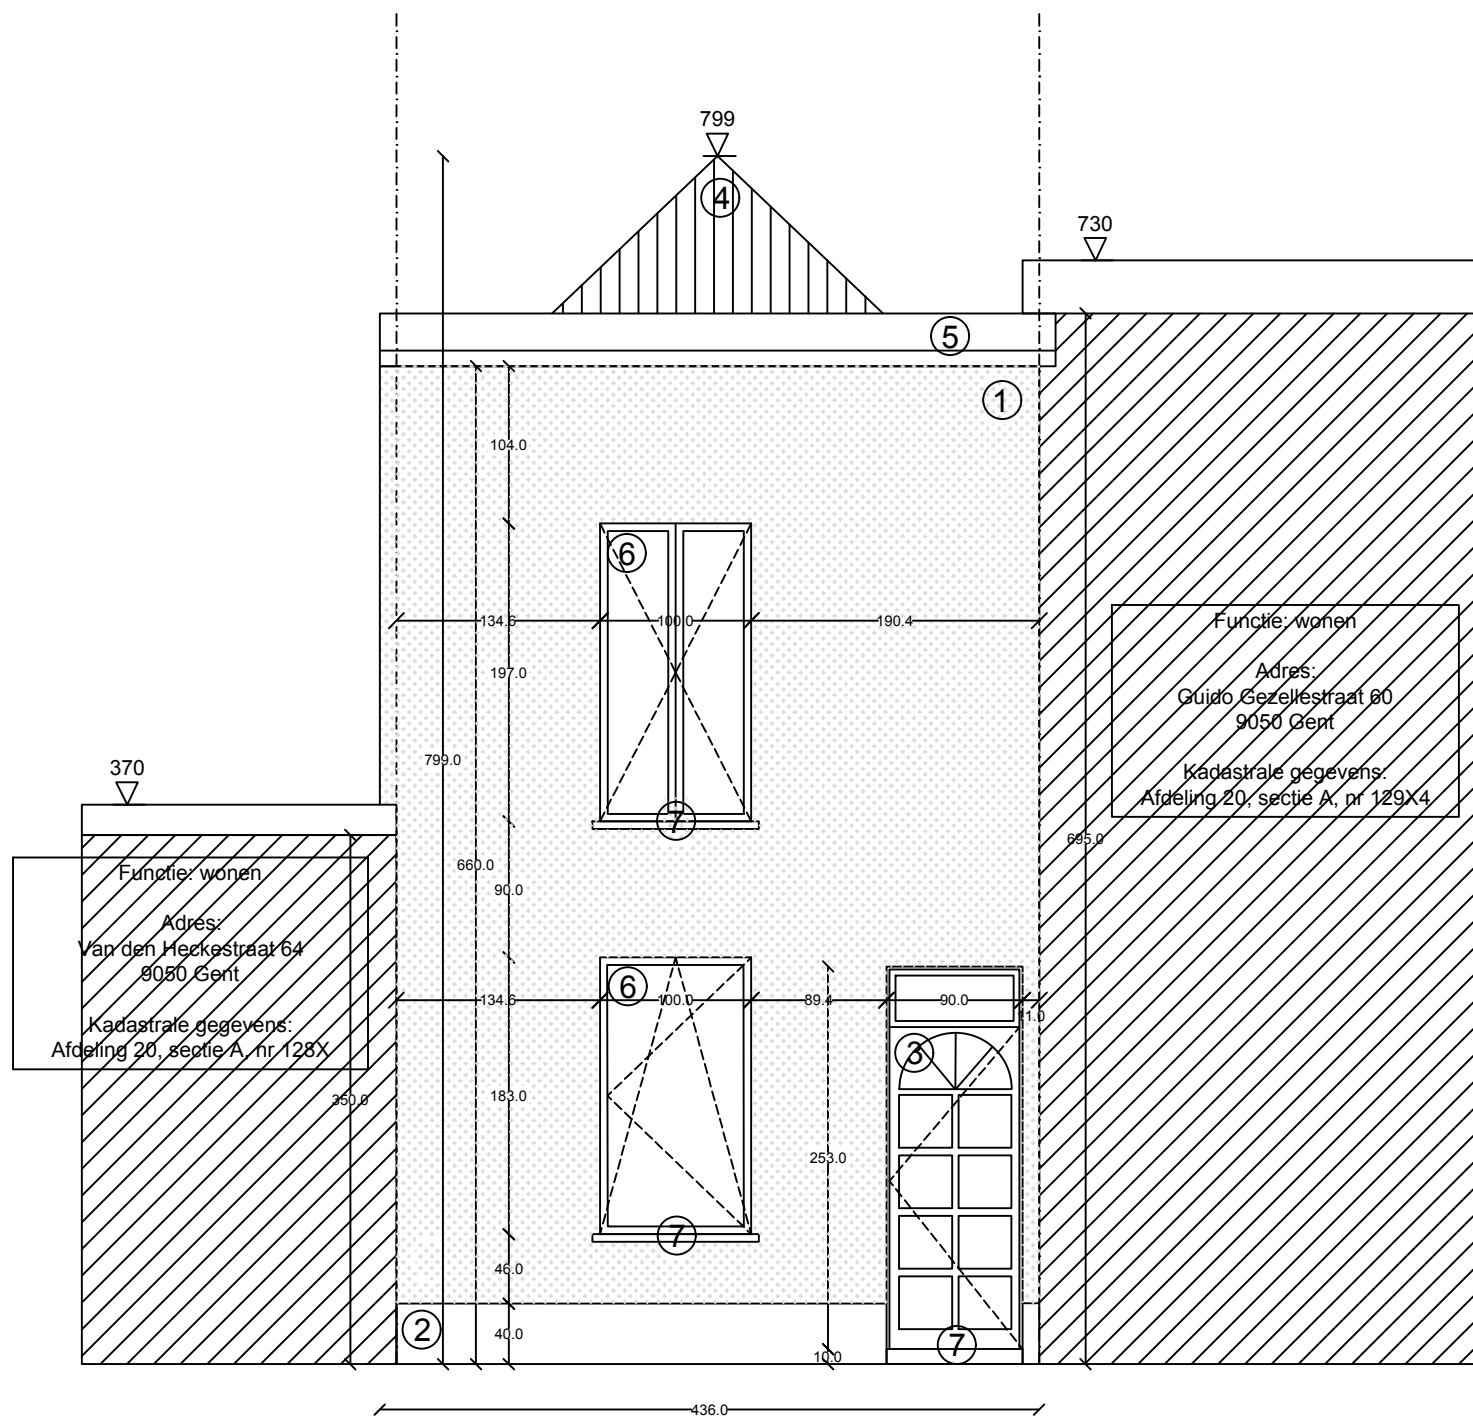

Gevelrenovatie_Guido Gezellestraat 62 Gent
BA_Guido Gezellestraat 62_G_N_Geveltekening_Nieuwe_Toestand

Legende Nieuw

- ① Nieuwe isolatie laag EPS van 12cm met een laag lichtgrijs genuanceerd sierpleister van 1,5cm (in totaal 13,5cm zal de gevel uitspringen tegenover de rooilijn)
- ② Arduinen plint van 40cm hoog - in gevelvlak
- ③ PVC voordeur - grijs genuanceerd geveerd
- ④ Oranje bruin keramische dakpannen
- ⑤ PVC goot
- ⑥ Heldere beglazing - pvc schrijnwerk grijs genuanceerd
- ⑦ Aluminium dorpel

Datum
13/04/2024

Bouwheer
Elke Reynaert
Guido Gezellestraat 62
9050 Gent

Bouwplaats
Guido Gezellestraat 62
9050 Gent
20° afdeling /Sectie A,nr. 128V

Voorgevel 1/50

**ZIE BIJZONDERE
VOORWAARDE(N)**