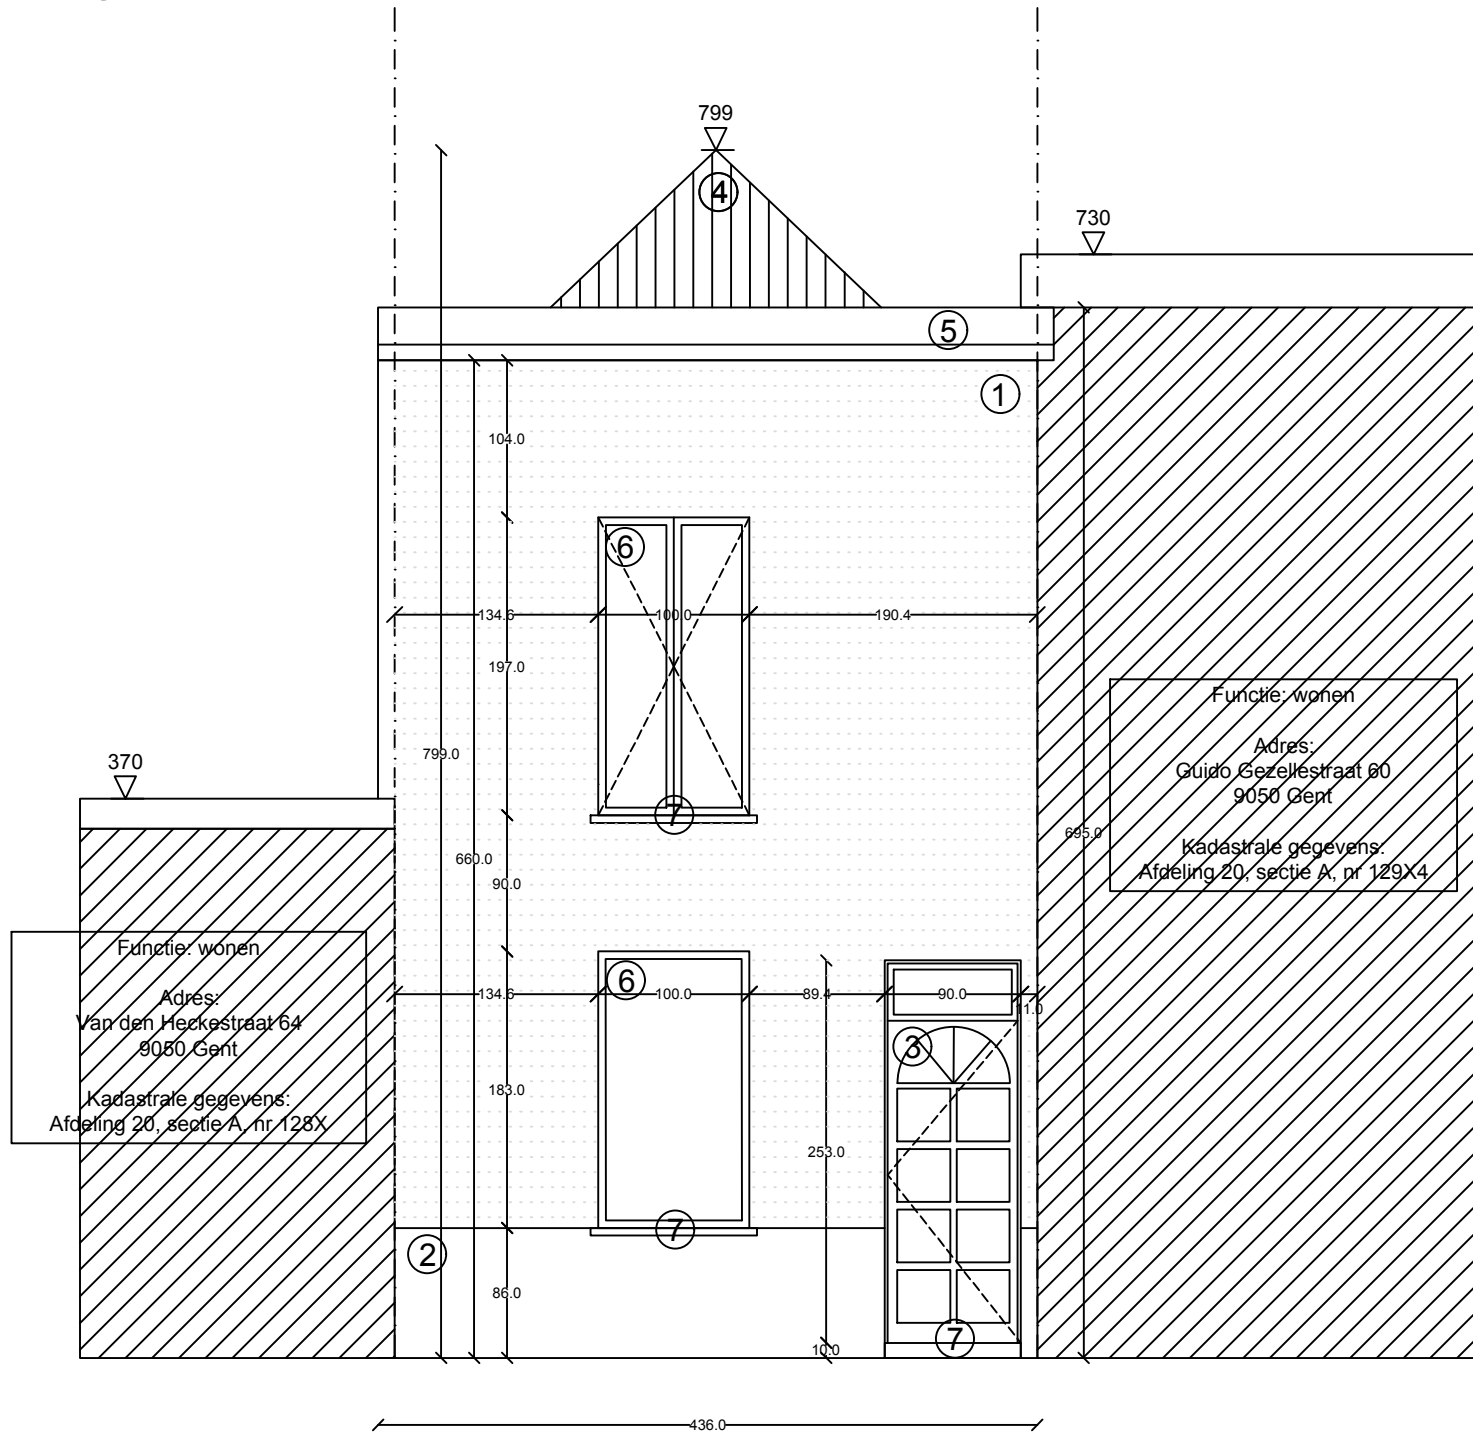

Gevelrenovatie_Guido Gezellestraat 62 Gent

BA_Guido Gezellestraat 62_G_B_Geveltekening_Bestaande_Toestand

Legende Bestaand

- ① Grijs genuanceerd geschilderde gevelsteen
- ② Arduinen plint
- ③ Houten voordeur - grijs genuanceerd geverfd
- ④ Oranje bruin keramische dakpannen
- ⑤ PVC goot
- ⑥ Heldere beglazing - pvc schrijnwerk grijs genuanceerd
- ⑦ Arduinen dorpel

Datum
13/04/2024

Bouwheer
Elke Reynaert
Guido Gezellestraat 62
9050 Gent

Bouwplaats
Guido Gezellestraat 62
9050 Gent
20° afdeling /Sectie A,nr. 128V

Vorgevel 1/50