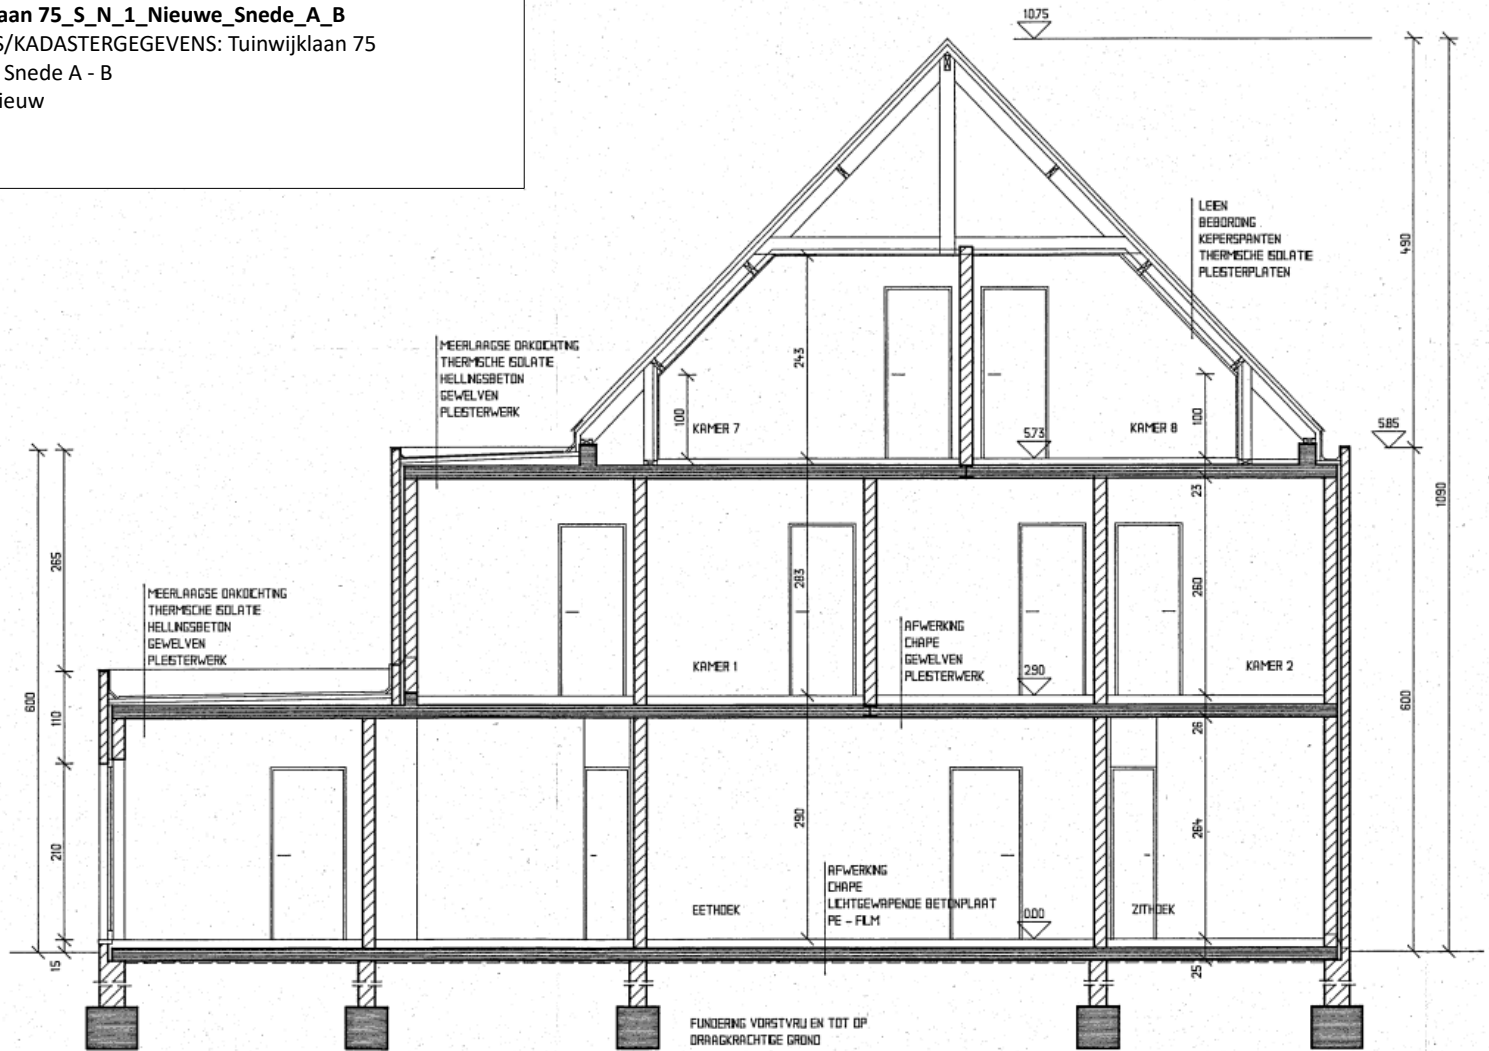

**BA\_Tuinwijklaan 75\_S\_N\_1\_Nieuwe\_Snede\_A\_B**  
 BOUWPLAATS/KADASTERGEGEVENS: Tuinwijklaan 75  
 SOORT PLAN: Snede A - B  
 TOESTAND: Nieuw  
 SCHAAL: 1:50  
 EENHEID: cm

SNEDE A - B