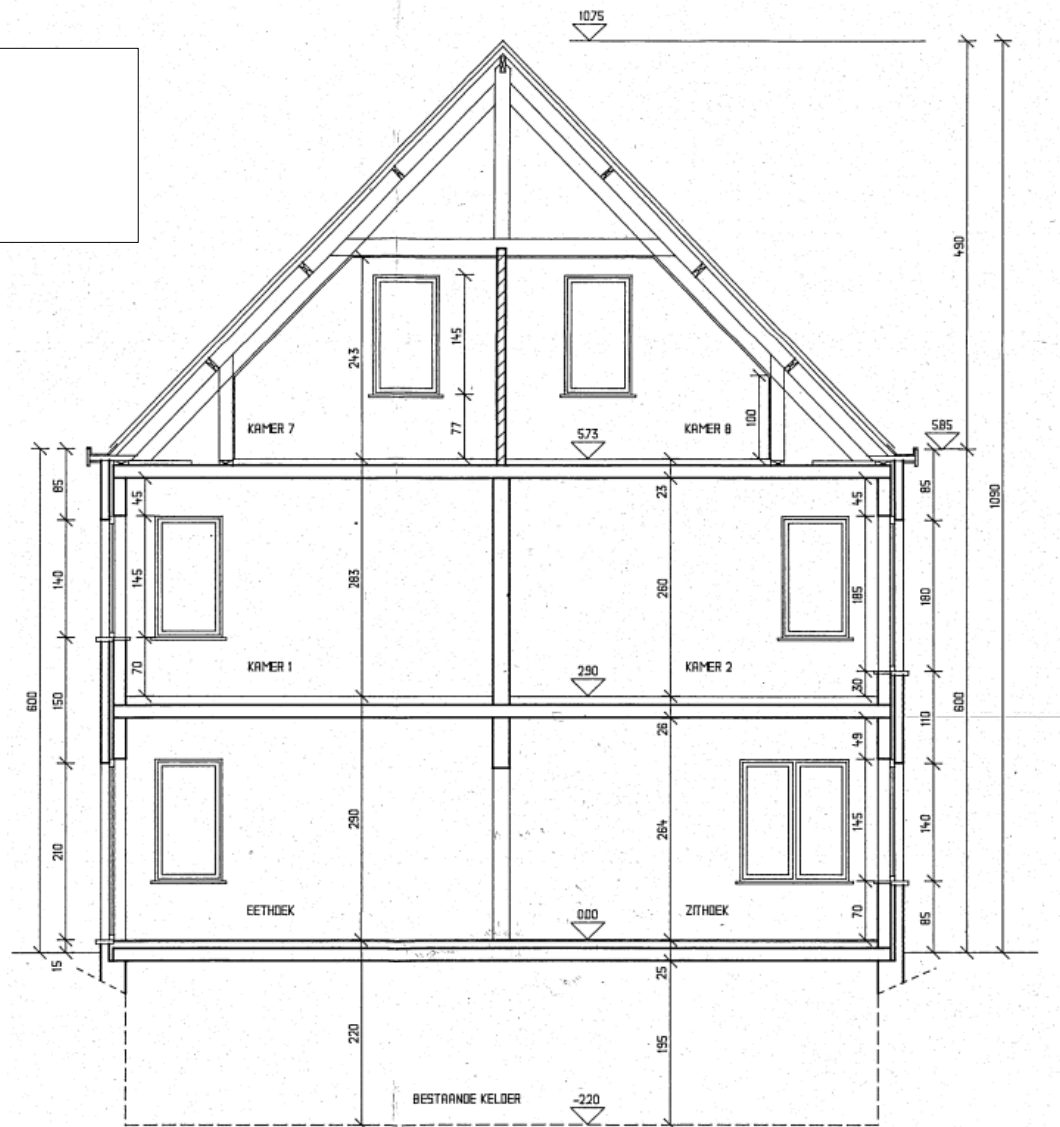

BA_Tuinwijklaan 75_S_V_2_Vergunde_Snede_C_D
BOUWPLAATS/KADASTERGEGEVENS: Tuinwijklaan 75
TOESTAND: Vergund
SCHAAL: 1:50
EENHEID: cm

SNEDE C - D