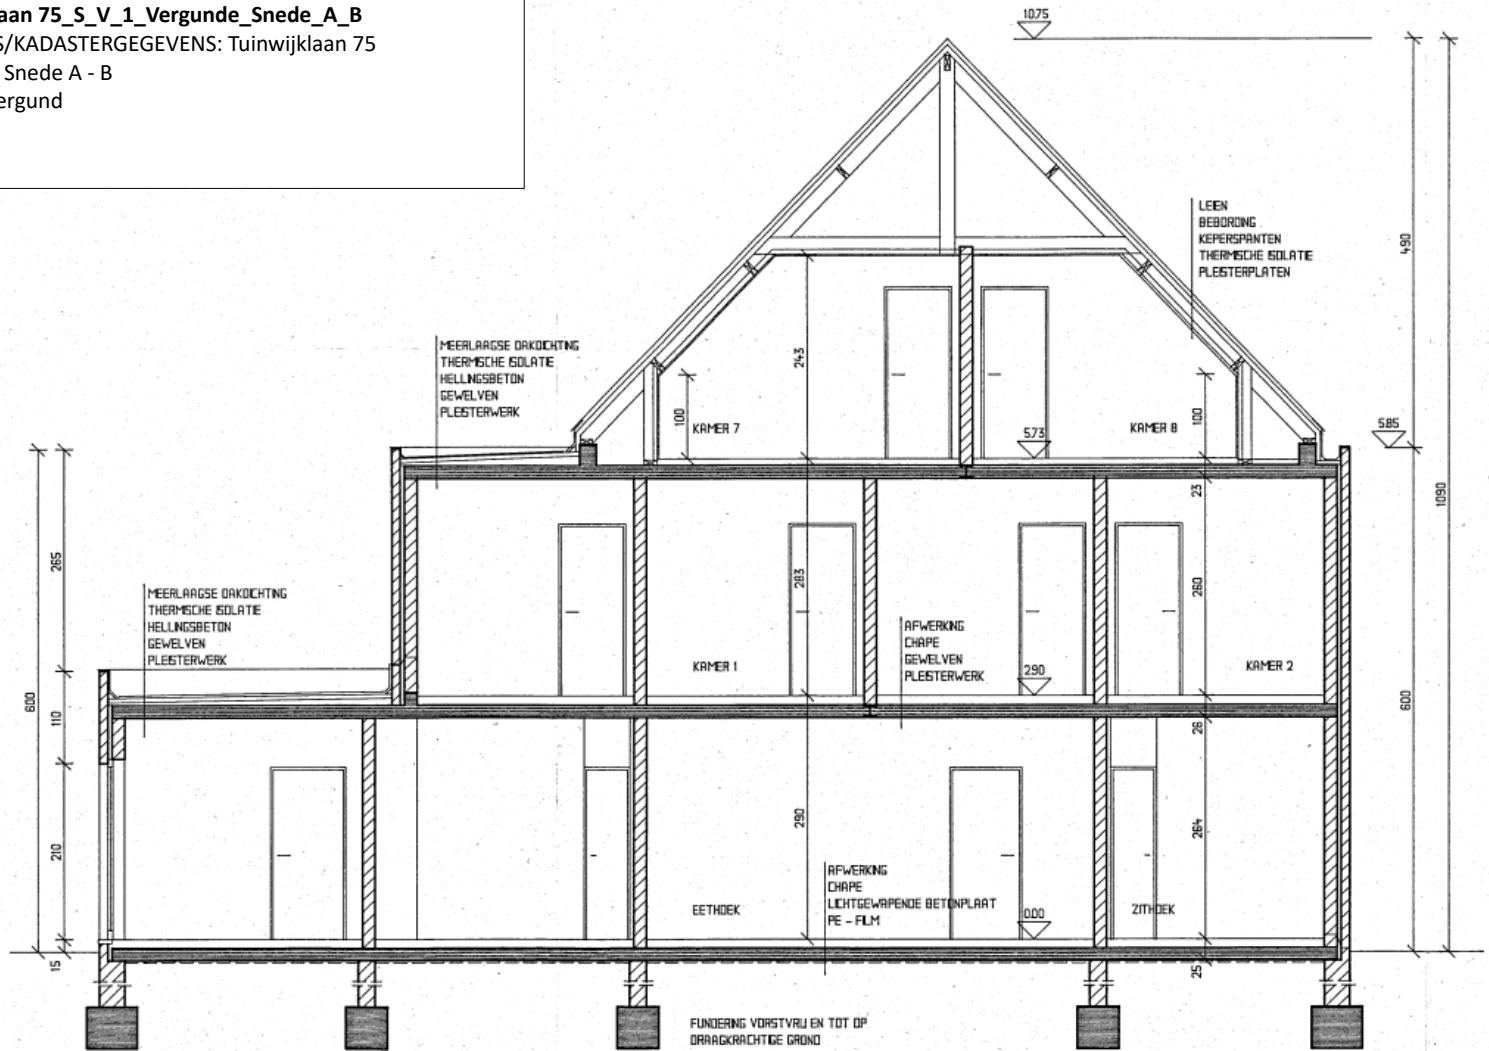

BA_Tuinwijklaan 75_S_V_1_Vergunde_Snede_A_B
 BOUWPLAATS/KADASTEREGEVEENS: Tuinwijklaan 75
 SOORT PLAN: Snede A - B
 TOESTAND: Vergund
 SCHAAL: 1:50
 EENHEID: cm

SNEDE A - B